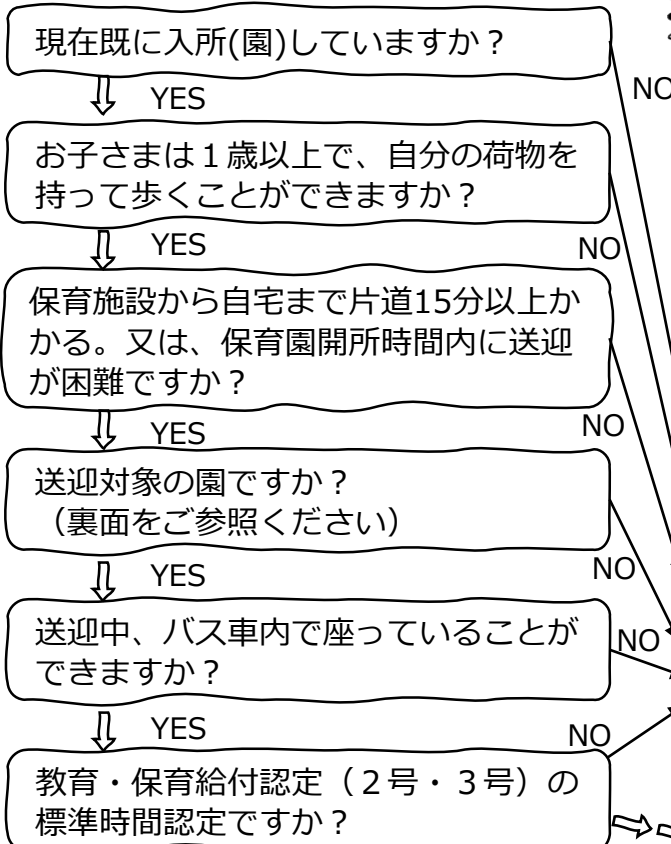

✿ ご利用対象者 ✿

✿ ご利用日の流れ ✿

おおたかの森送迎保育ステーション
(フォレストキッズガーデン内)
TX・東武アーバンパークライン
流山おおたかの森駅 東口駅前
ライフガーデン 3・4階
☎ 04-7154-9116

南流山送迎保育ステーション
(サウスキッズプラザ内)
TX・JR 南流山駅 A2出口 徒歩1分
パティナー南流山 1階
☎ 04-7159-7473

✿ 利用料金 ✿

1か月	1日*1
¥2000	¥100

*1 一日の料金は、朝夕両方の利用、朝もしくは夕どちらか片方の利用も¥100です。

お迎え時間が18:01を超える場合、併設している認定こども園の延長保育となり、別途料金が発生します。最長20:00までのお預かりです。各ステーションにお合わせ下さい。

申し訳ありません、ご利用対象外です。

送迎保育ステーションは送迎が困難な方々の為の事業です。その為、ご自身で送迎が可能な方についてはご利用を控えていただいております。特別な事情があり利用を希望される場合は、流山市保育課へご相談ください。

YES → ご利用いただけます。裏面をご参照下さい