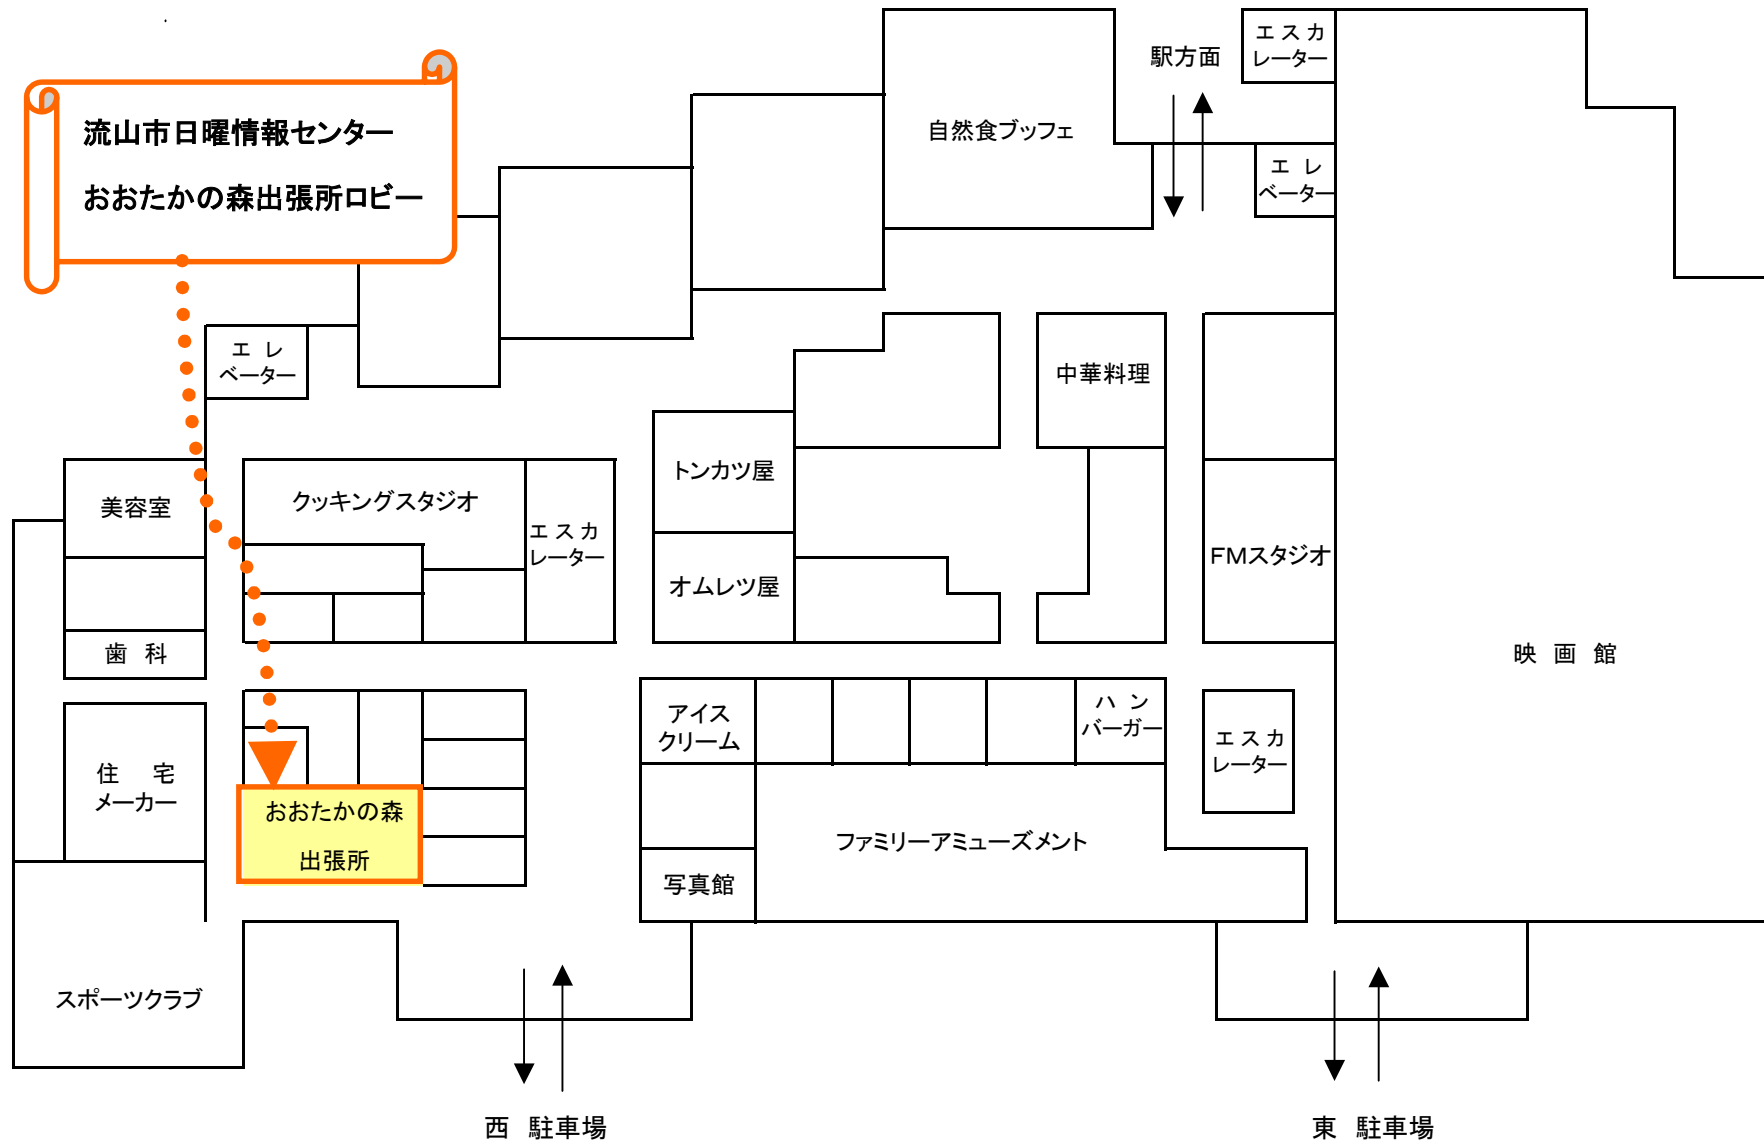

- 流山市日曜情報センター 会場のご案内 -

- 流山おおたかの森S・C 3階 (流山おおたかの森駅 南口) -