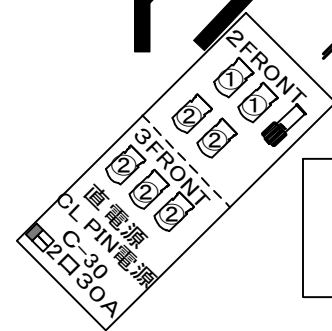

馬立  
高さ2.30m  
間口2.30m  
搬入口  
馬立  
コードラック  
器具棚

⊗ CS-810 1kw	⊙ FI-8H 1kw
○ CI-8H 1kw	⊗ FS-810 1kw
○ CS-6 500w	□ CI-8H 1kw

名称	コンセント型	容量	口数
1・2SUS	C-20	30A	3
3SUS	C-20	30A	2
LH	C-30	30A	2
SC	C-30	30A	1
F	C-30	20A	1
FRONT	C-20	30A	2
C L	C-20	30A	2

直電源  
C-30  
30A×2  
客席後壁

調光室  
上手2FRONT後方