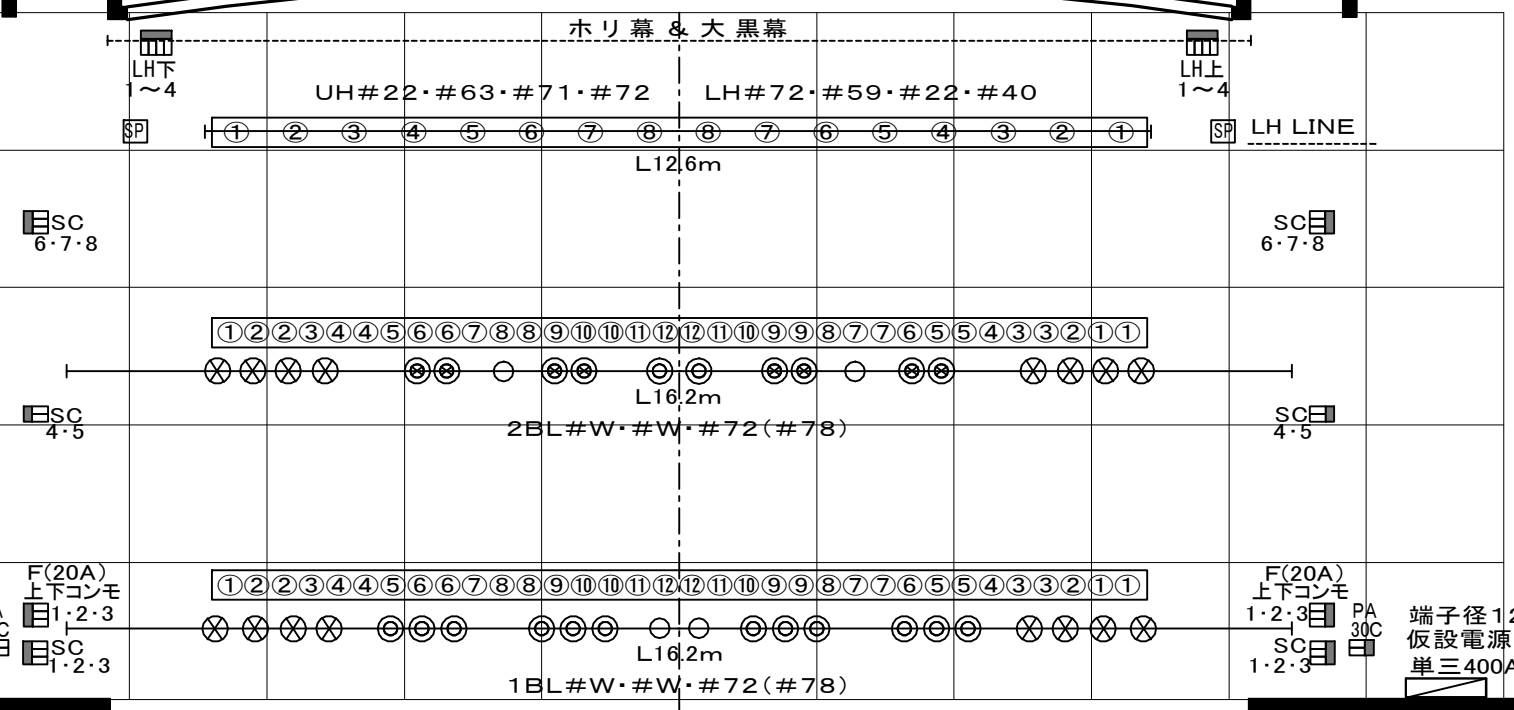

# 流山市文化会館照明

〒270-0176 千葉県流山市加1-16-2  
TEL 04-7158-3462 FAX04-7158-3442

縮尺1/100 2011/04/20現在

第三楽屋

第二楽屋

第一楽屋

楽屋口

網元  
水平幕  
引割り大黒幕  
正面反射板  
UHL・3SUS  
第二天反吊バトン  
一文字幕3  
第二天反  
2SUS  
2BL  
一文字幕2  
第一天反  
第一天反前吊バトン  
1SUS  
1BL  
一文字幕1  
暗転幕  
綴帳

馬立  
高さ2.30m  
間口2.30m  
搬入口  
馬立  
コードラック  
器具棚

⊗ CS-810 1kw	⊙ FI-8H 1kw
○ CI-8H 1kw	⊗ FS-810 1kw
○ CS-6 500w	□ CI-8H 1kw

名称	コンセント型	容量	口数
1・2SUS	C-20	30A	3
3SUS	C-20	30A	2
LH	C-30	30A	2
SC	C-30	30A	1
F	C-30	20A	1
FRONT	C-20	30A	2
C L	C-20	30A	2

直電源  
C-30  
30A×2  
客席後壁

調光室  
上手2FRONT後方