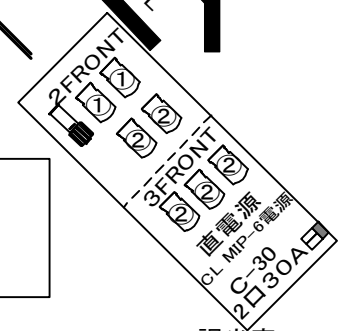

馬立  
高さ2.30m  
間口2.30m  
搬入口  
馬立  
コードラック  
器具棚

⊗ CS-810 1kw	⊙ FI-8H 1kw
○ CI-8H 1kw	⊗ FS-810 1kw
○ CS-6 500w	□ CI-8H 1kw

名称	コンセント型	容量	口数
1・2SUS	C-20	30A	3
3SUS	C-20	30A	2
LH	C-30	30A	2
SC	C-30	30A	1
F	C-30	20A	1
FRONT	C-20	30A	2
C L	C-20	30A	2

直電源  
C-30  
30A×2  
客席後壁

調光室  
上手2FRONT後方