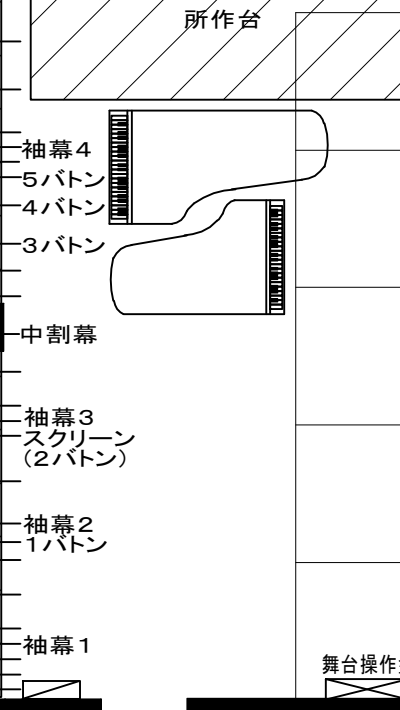

馬立  
高さ2.30m  
間口2.30m  
搬入口  
馬立  
コードラック  
器具棚

⊗ CS-810 1kw	⊙ FI-8H 1kw
○ CI-8H 1kw	⊗ FS-810 1kw
○ CS-6 500w	□ CI-8H 1kw

名称	コンセント型	容量	口数
1・2SUS	C-20	30A	3
3SUS	C-20	30A	2
LH	C-30	30A	2
SC	C-30	30A	1
F	C-30	20A	1
FRONT	C-20	30A	2
C L	C-20	30A	2