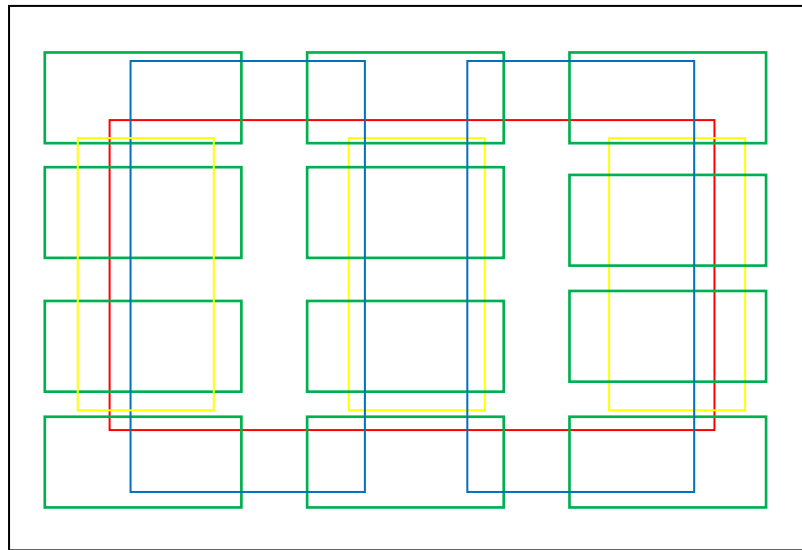

- 1) メインアリーナ
- ・ 全面利用の場合

バスケットボールコート	2面	→	青色
バレーボールコート	3面	→	黄色
バドミントンコート	12面	→	緑色
ハンドボールコート	1面	→	赤色
卓球台	32台		

- ・ 1/2面利用の場合

バスケットボールコート	1面	→	青色
バレーボールコート	1面	→	黄色
バドミントンコート	4面	→	緑色
卓球台	16台		

・ 1 / 3 面利用の場合

バレーボールコート	1面	→	黄色
バドミントンコート	4面	→	緑色
卓球台	10台		

・ 1 / 4 面利用の場合

バドミントンコート	2面	→	緑色
卓球台	8台		

2) サブアリーナ

・ 全面利用の場合

バスケットコート 1面 → 白色
バレーボールコート 2面 → 黄色
バドミントンコート 3面 → 緑色
卓球台 8台

・ 1/2面利用の場合

バレーボールコート 1面 → 黄色
バドミントンコート 1面 → 緑色
卓球台 4台

3) 武道場

※ 間仕切りはありません。