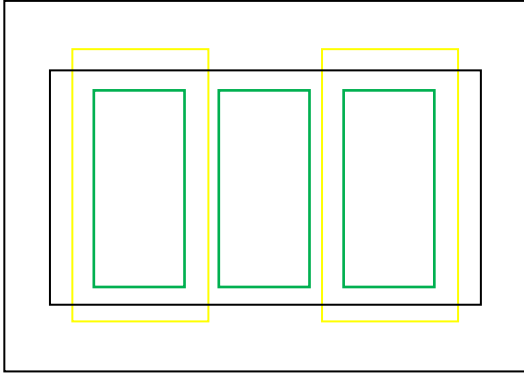

- 1) メインアリーナ
- ・ 全面利用の場合

バスケットボールコート	2面	→	青色
バレーボールコート	3面	→	黄色
バドミントンコート	12面	→	緑色
ハンドボールコート	1面	→	赤色
卓球台	32台		

- ・ 1/2面利用の場合

バスケットボールコート	1面	→	青色
バレーボールコート	1面	→	黄色
バドミントンコート	4面	→	緑色
卓球台	16台		

・ 1 / 3 面利用の場合

バレーボールコート	1面	→	黄色
バドミントンコート	4面	→	緑色
卓球台	10台		

・ 1 / 4 面利用の場合

バドミントンコート	2面	→	緑色
卓球台	8台		

2) サブアリーナ

・ 全面利用の場合

バスケットコート 1面 → 白色
バレーボールコート 2面 → 黄色
バドミントンコート 3面 → 緑色
卓球台 8台

・ 1/2面利用の場合

バレーボールコート 1面 → 黄色
バドミントンコート 1面 → 緑色
卓球台 4台

3) 武道場

※ 間仕切りはありません。