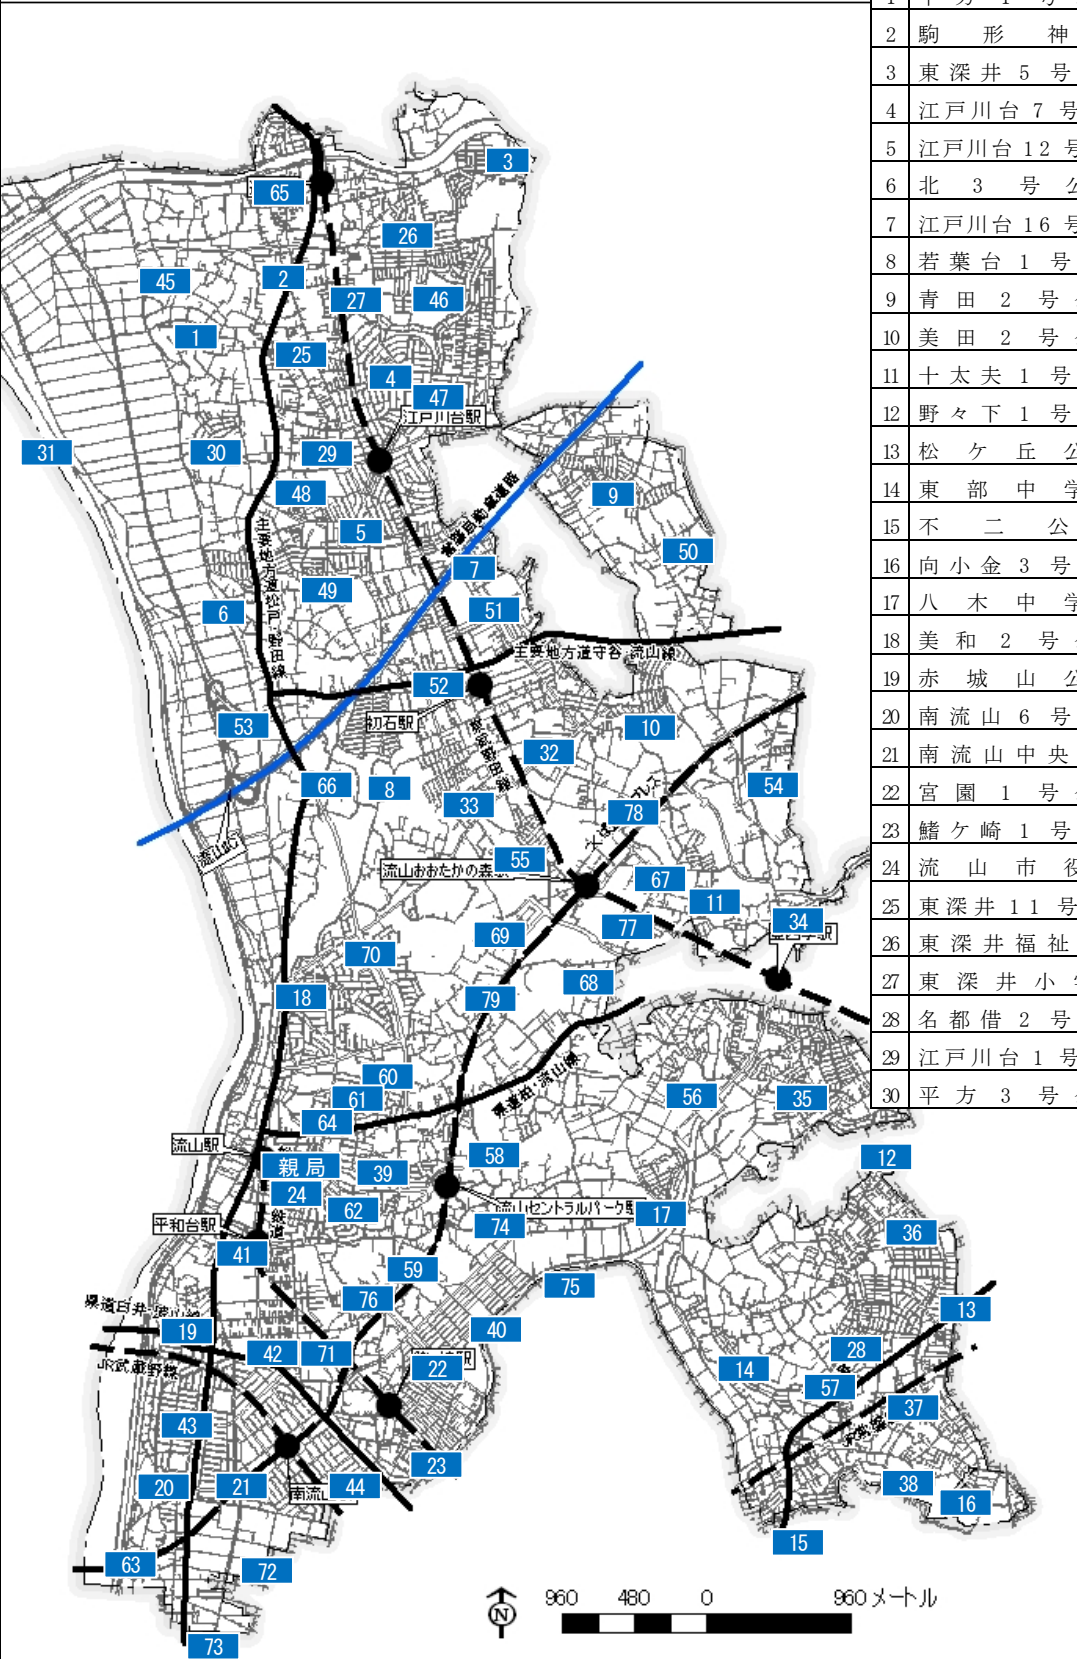

防災行政無線固定系施設の配置図

平成 28 年 12 月現在

No.	局 名
31	平方村新田自治会館
32	常盤松中学校
33	初石 6 号公園
34	駒木 3 号公園
35	野々下 6 号公園
36	松ヶ丘 2 号公園
37	向小金 4 号公園
38	向小金福祉会館
39	平和台 4 号公園
40	宮園 2 号公園
41	流山小学校
42	流山幼稚園
43	南流山 9 号公園
44	南流山 2 号公園
45	西深井 10 分団
46	こうのす台 3 号公園
47	江戸川台 9 号公園
48	北部公民館
49	江戸川台 7 号緑地
50	駒木台福祉会館
51	初石 1 号公園
52	初石 10 号公園
53	南福祉会館
54	駒木 4 号公園
55	西初石 5 丁目
56	長崎保育所
57	東小学校
58	総合運動公園
59	中自治会館
60	南部中学校
61	中央公民館
62	平和台 6 号公園
63	観音寺
64	流山北小学校
65	東深井本宿緑地
66	上貝塚
67	小山小学校
68	おおたかの森南口公園
69	水道局
70	茂侶神社
71	西平井調整池
72	南流山中学校
73	木地区調整池
74	生涯学習センター
75	八木南小学校
76	西平井浄水場
77	流山おおたかの森駅
78	おおたかの森 9 号緑地
79	おおたかの森小・中学校

No.	局 名
1	平方 1 号公園
2	駒形神社
3	東深井 5 号公園
4	江戸川台 7 号公園
5	江戸川台 12 号公園
6	北 3 号公園
7	江戸川台 16 号公園
8	若葉台 1 号公園
9	青田 2 号公園
10	美田 2 号公園
11	十太夫 1 号公園
12	野々下 1 号公園
13	松ヶ丘公園
14	東部中学校
15	不二公園
16	向小金 3 号公園
17	八木中学校
18	美和 2 号公園
19	赤城山公園
20	南流山 6 号公園
21	南流山中央公園
22	宮園 1 号公園
23	鱒ヶ崎 1 号公園
24	流山市役所
25	東深井 11 号公園
26	東深井福祉会館
27	東深井小学校
28	名都借 2 号公園
29	江戸川台 1 号公園
30	平方 3 号公園

12	12
13	13
14	14
15	15
16	16
17	17
18	18
19	19
20	20
21	21
22	22
23	23
24	24
25	25
26	26
27	27
28	28
29	29
30	30
31	31
32	32
33	33
34	34
35	35
36	36
37	37
38	38
39	39
40	40
41	41
42	42
43	43
44	44
45	45
46	46
47	47
48	48
49	49
50	50
51	51
52	52
53	53
54	54
55	55
56	56
57	57
58	58
59	59
60	60
61	61
62	62
63	63
64	64
65	65
66	66
67	67
68	68
69	69
70	70
71	71
72	72
73	73
74	74
75	75
76	76
77	77
78	78
79	79