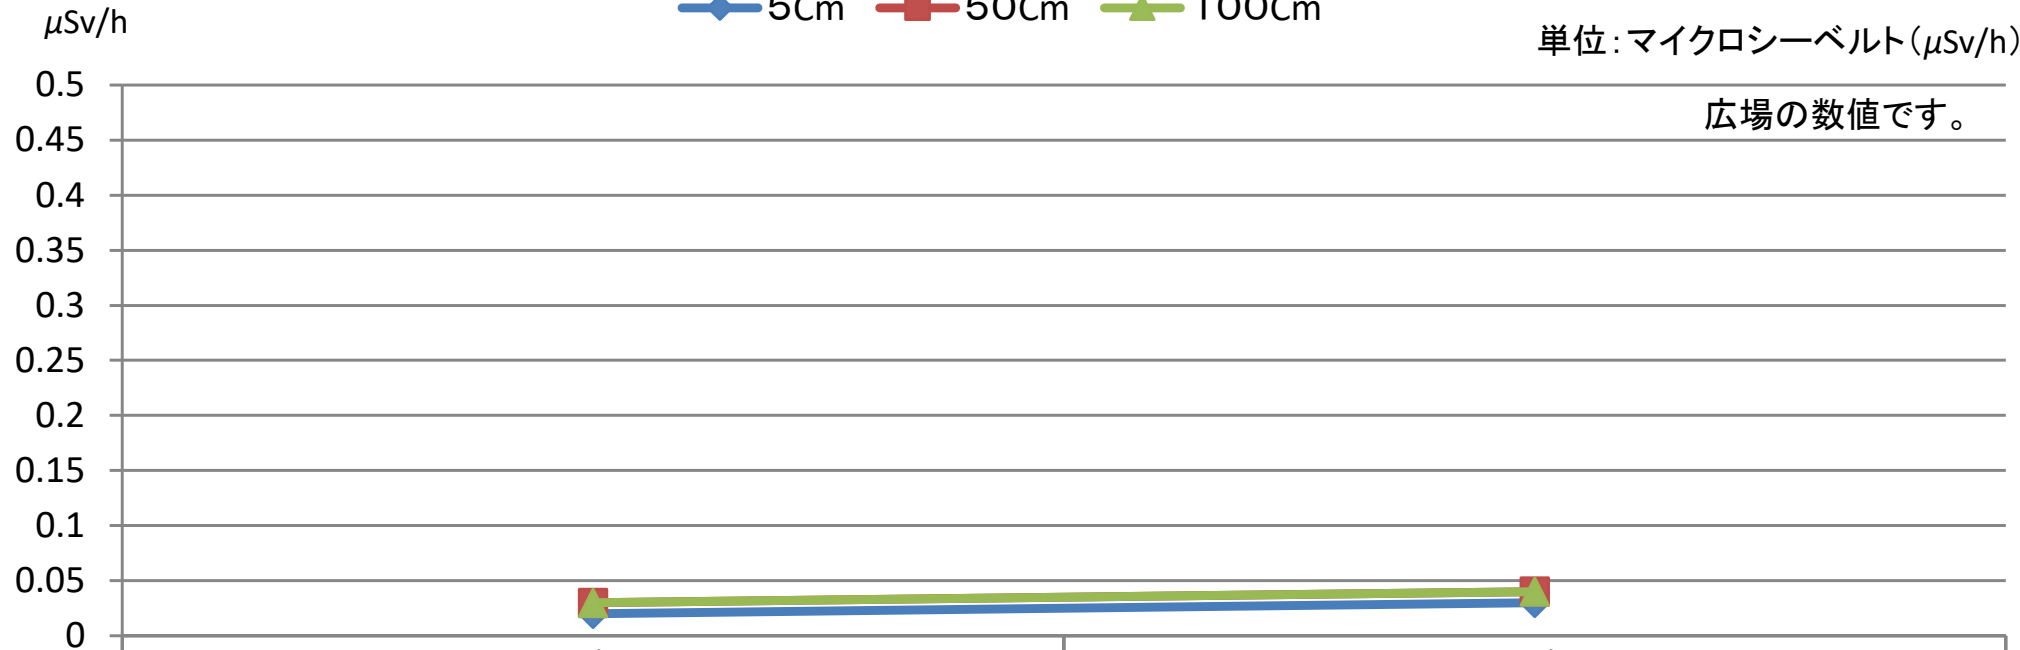

おおたかの森南3号公園 モニタリング推移表

◆ 5Cm ■ 50Cm ▲ 100Cm

単位: マイクロシーベルト($\mu\text{Sv/h}$)

広場の数値です。

5Cm

9/9

R1

0.02

10/6

R2

0.03

50Cm

0.03

0.04

100Cm

0.03

0.04

地上からの高さ

測定日