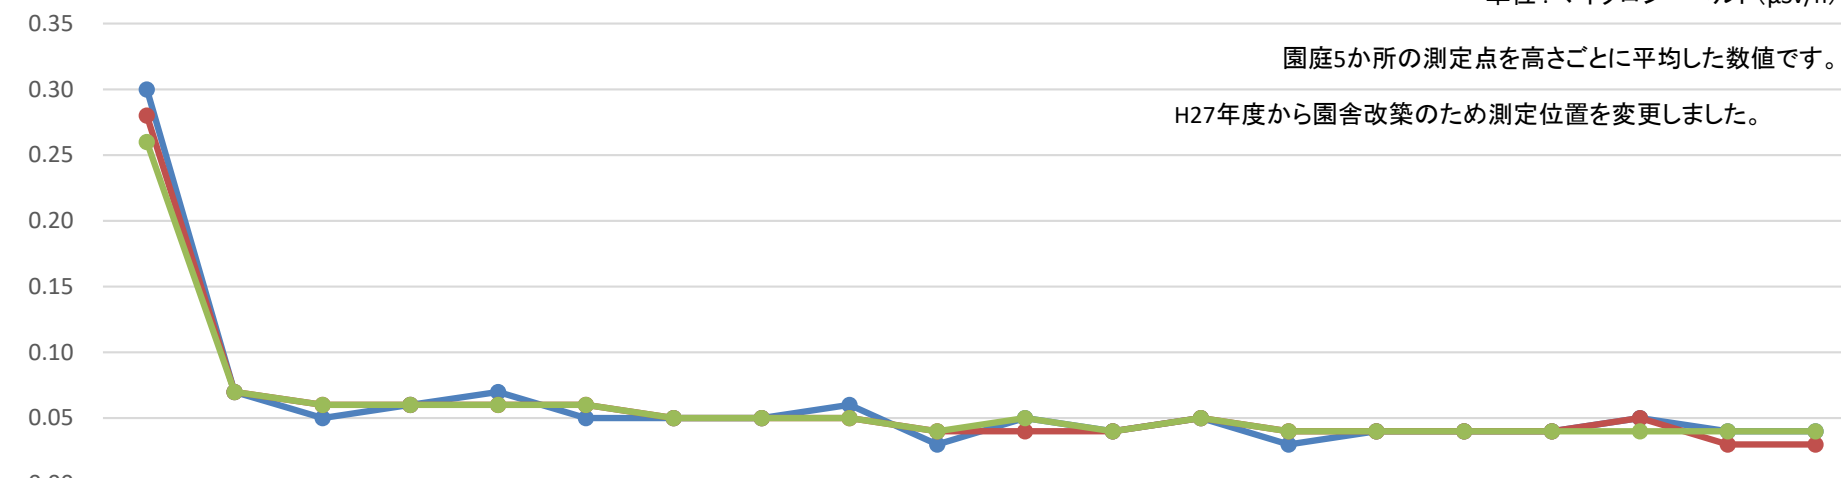

幼保連携型認定こども園 たかさごスクールセントラル モニタリング推移表

● 5Cm ● 50Cm ● 100Cm 単位：マイクロシーベルト(μSv/h)

園庭5か所の測定点を高さごとに平均した数値です。

H27年度から園舎改築のため測定位置を変更しました。

地上からの高さ	6/28 H23	2/18 H25	4/23 H25	7/23 H25	10/17 H25	1/9 H26	4/7 H26	7/2 H26	4/8 H27	7/8 H27	10/9 H27	1/15 H28	5/17 H28	9/14 H28	1/11 H29	5/15 H29	1/10 H30	9/27 H30	12/6 R1	1/12 R3
5Cm	0.30	0.07	0.05	0.06	0.07	0.05	0.05	0.05	0.06	0.03	0.05	0.04	0.05	0.03	0.04	0.04	0.04	0.05	0.04	0.04
50Cm	0.28	0.07	0.06	0.06	0.06	0.06	0.05	0.05	0.05	0.04	0.04	0.04	0.05	0.04	0.04	0.04	0.04	0.05	0.03	0.03
100Cm	0.26	0.07	0.06	0.06	0.06	0.06	0.05	0.05	0.05	0.04	0.05	0.04	0.05	0.04	0.04	0.04	0.04	0.04	0.04	0.04

地上からの高さ

測定日