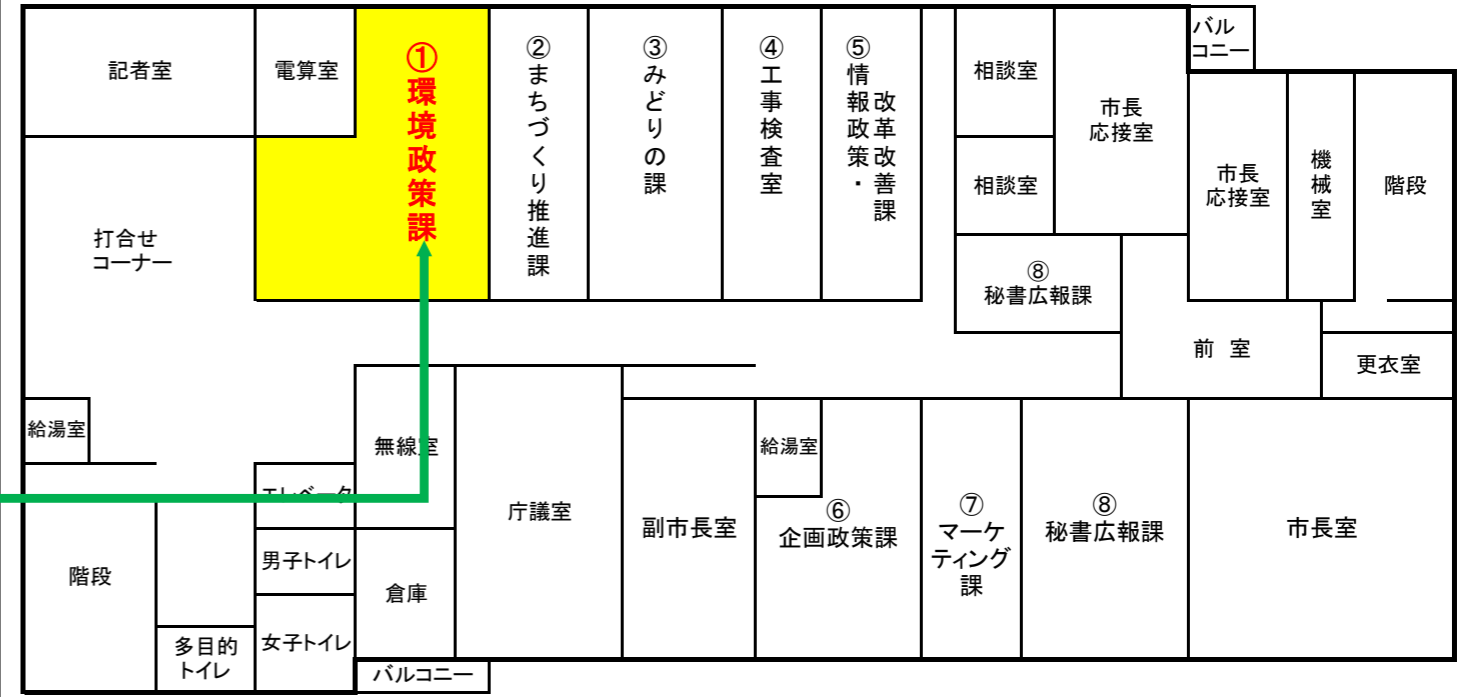

旧 (平成30年4月1日現在)

新 (平成31年4月1日現在(予定))

第1庁舎2階

第1庁舎3階

第1庁舎3階

第2庁舎3階

レイアウト変更内容

・環境政策課: 第1庁舎2階→第1庁舎3階