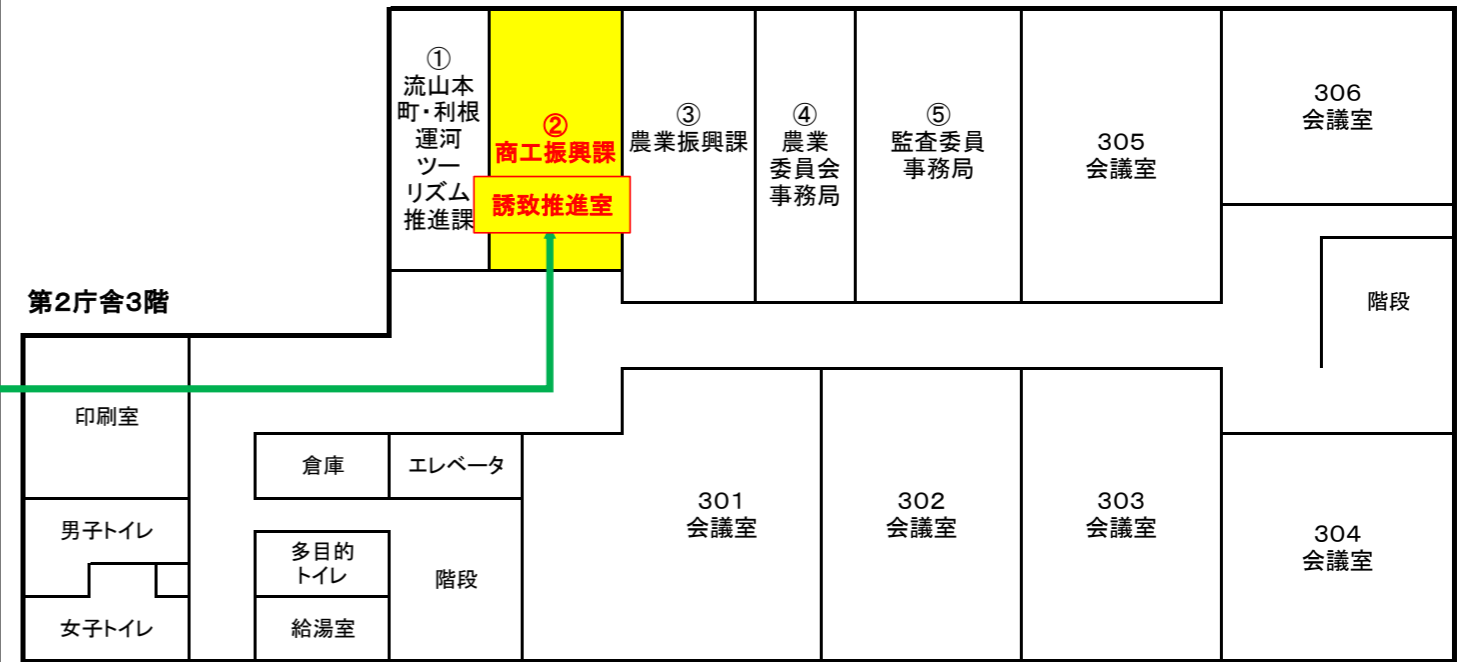

旧 (平成30年4月1日現在)

新 (平成31年4月1日現在(予定))

第1庁舎2階

第1庁舎3階

第1庁舎3階

第2庁舎3階

レイアウト変更内容

・環境政策課: 第1庁舎2階→第1庁舎3階