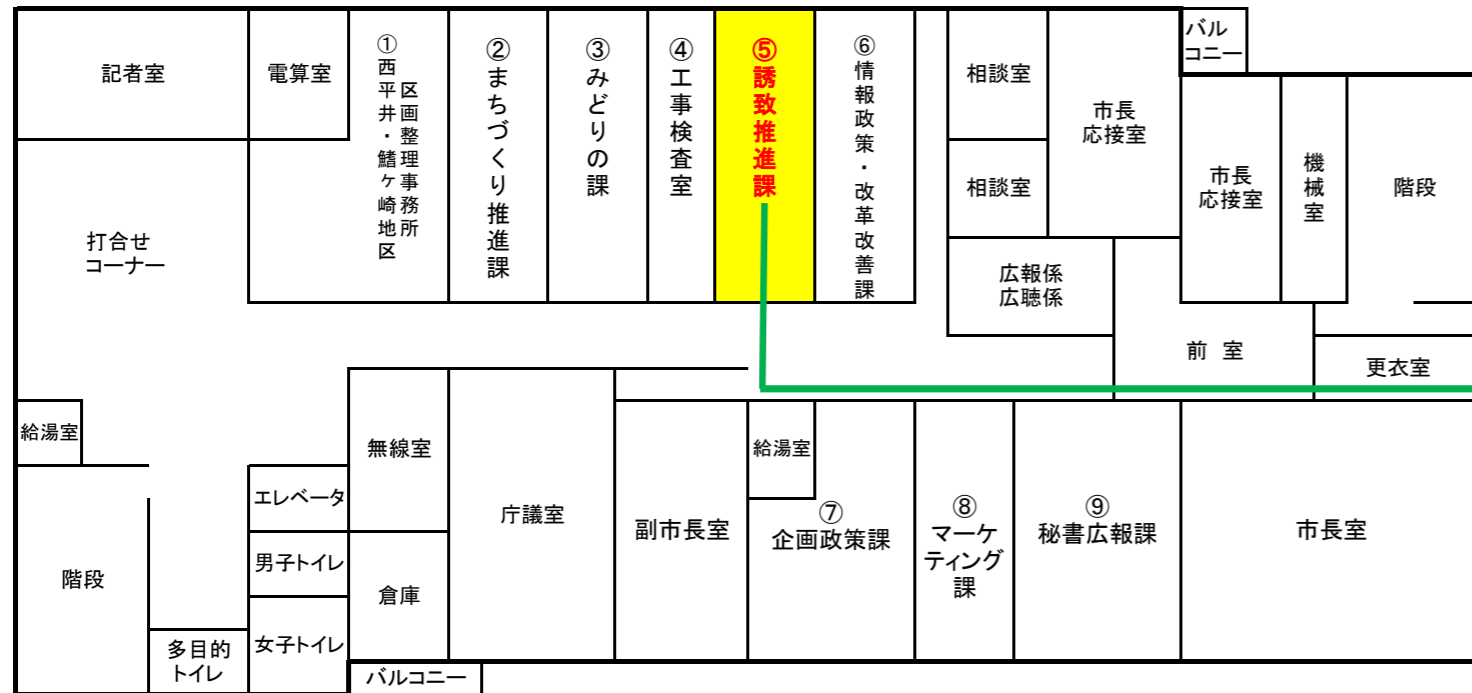

旧 (平成30年4月1日現在)

新 (平成31年4月1日現在(予定))

第1庁舎2階

第1庁舎3階

第1庁舎3階

第2庁舎3階

レイアウト変更内容

・環境政策課: 第1庁舎2階→第1庁舎3階