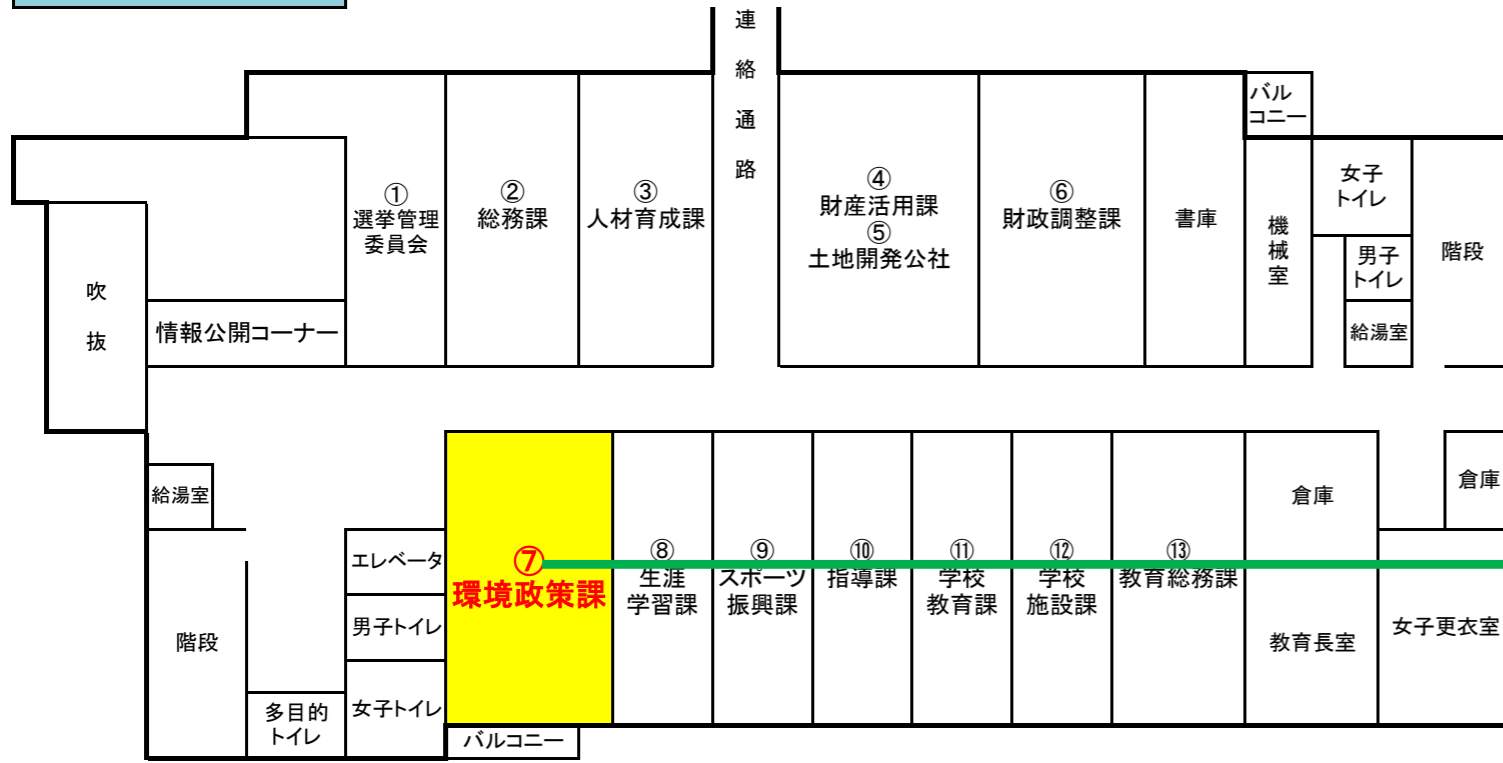

旧 (平成30年4月1日現在)

新 (平成31年4月1日現在(予定))

第1庁舎2階

第1庁舎3階

第1庁舎3階

第2庁舎3階

レイアウト変更内容

・環境政策課: 第1庁舎2階→第1庁舎3階