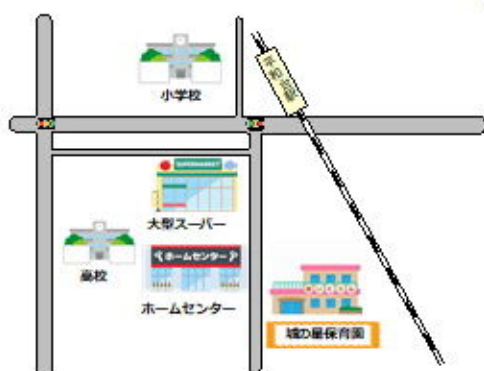

社会福祉法人あかぎ万葉 城の星 保育園

詳しくはHPを
ご覧ください

園の目標

- ・健康で明るい子
- ・よくあそび、意欲のある子
- ・思いやりのあるやさしい子
- ・豊かな感性と創造性のある子

園の概要

- ・住所 流山市流山9-500-42
- ・TEL 04-7170-2111
総武流山電鉄平和台駅より徒歩3分
園庭の広い園です
- ・延べ床面積 約1,001.35㎡
- ・各室冷暖房・床暖房完備
- ・対象年齢 生後57日～就学前まで
- ・定員120名
0歳児12名、1歳児15名、2歳児18名
3,4,5歳児各25名

園の内容

3歳以上児は体操教室
や英会話レッスン等専
門講師による教室があ
ります

高齢者との
触れ合いを通して
思いやりのある心を
育みます

絵本の読み
聞かせを積極的
に行い想像力や
集中力言葉への
親しみ等
を育みます

5歳児は日本の文
化に触れ、
文字に親しみ
楽しんで書道に
取り組んでいます

その他

- ・保育時間
月～金 7:00～20:00 土 7:00～19:30
- ・延長保育料
(標準) 18:01～19:00 100円
19:01～20:00 15分ごとに170円
(短時間) 16:01～17:00 100円
17:01～20:00 15分ごとに170円
- ・おむつ処理代 400～600円
- ・新年度用品 2,200～7,000円前後です
- ・3歳以上児は園指定制服、カバン
体操服などがあります
全てそろえると29,800円前後です

駅から園までの案内図

●一時保育事業●

保護者のお仕事や急な用事の時、また育
児疲れの解消&リフレッシュなど1時間か
らお預かりします。

- ・利用できる時間
平日 8:30～17:30
土曜 なし

・利用料

	0歳	1,2歳	3歳以上
1時間	450円	350円	300円

- ☆給食(午後おやつ含む) 300円
- ☆午後のおやつのみ 100円
- ※別途がかかります。

●地域子育て支援事業●

子育て支援センター(おひさま)

親子で来られるお部屋です、身体測定や
楽しいイベントなどなたでもご利用で
きるスペースです。

- ・ご利用時間
月～金 9:15～12:00
／13:00～15:00

※園行事等でお休みの場合もあります。
日程をご確認の上、ご利用ください。

子育て中のお父様、お母様を応援します！

●城の星保育園分園●

- ・流山市流山8丁目1177番4
- ・Tel 04-7157-1151
- ・Fax 04-7157-1151
- ・延床面積:約148.52㎡
- ・構造設備:鉄骨造・地上2階建て
- ・各室冷暖房・床暖房完備
- ・対象年齢:生後57日～2歳まで
- ・定員:12名
- ・保育時間月～金 7:00～19:00
土 7:00～19:30