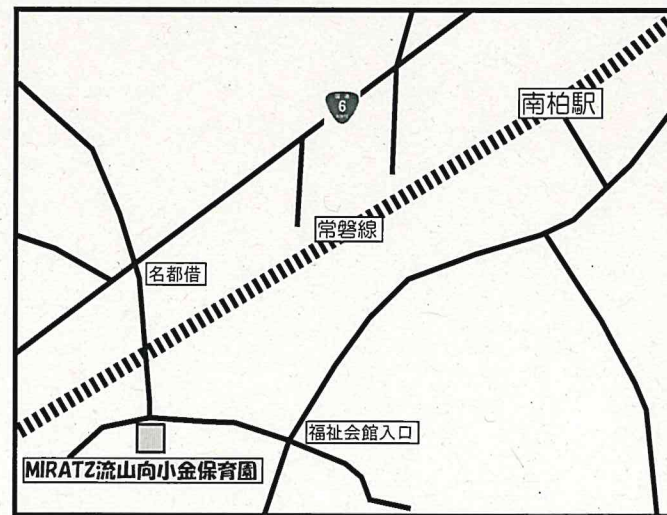

月額 (30分) 2500円

案内図

○交通案内

南柏駅徒歩15分

※保護者専用駐車場あります。