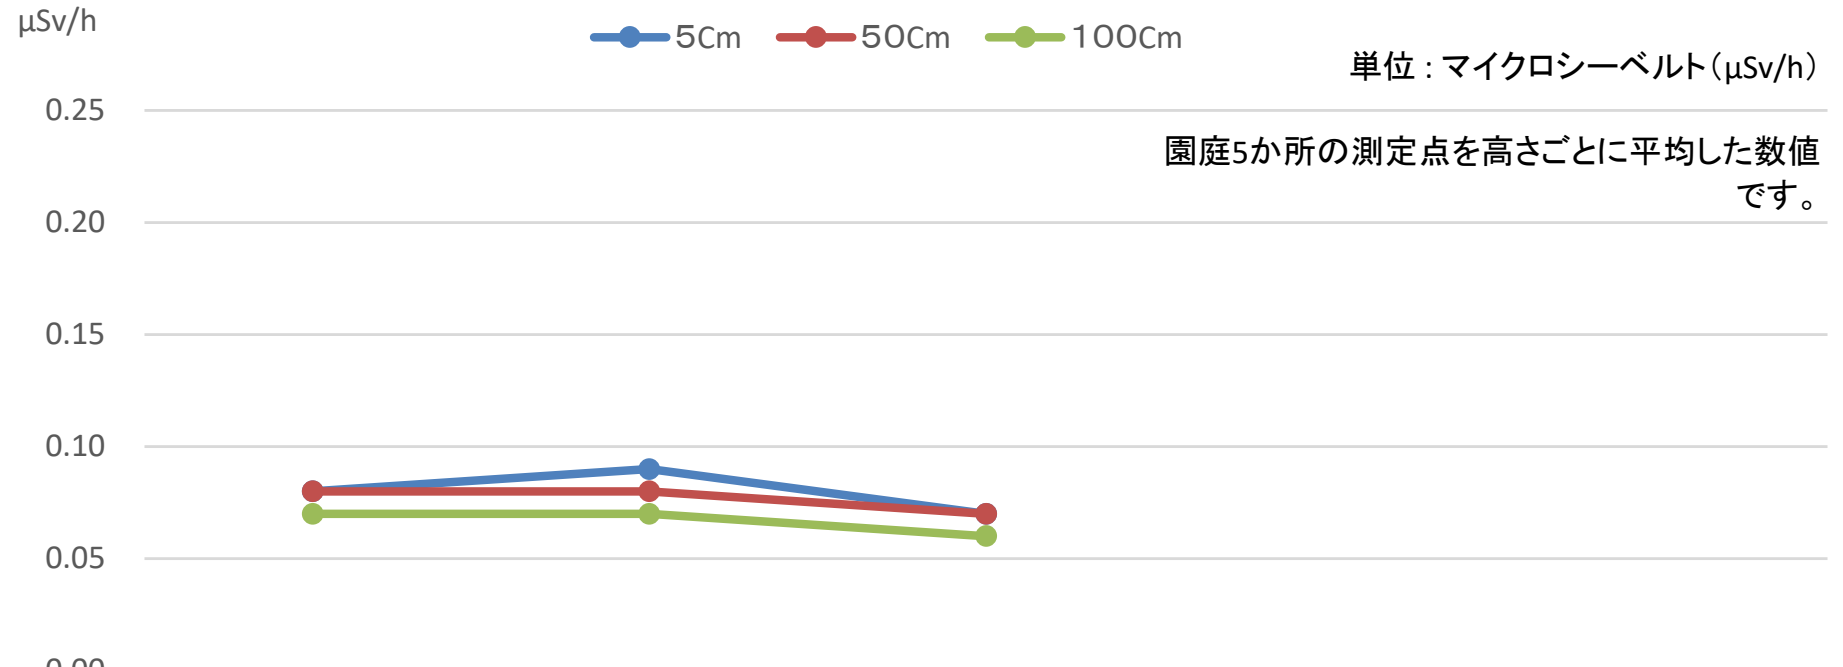

市野谷つばさ保育園 モニタリング推移表

	11/20	11/22	11/24		
	H30	R1	R2		
5Cm	0.08	0.09	0.07		
50Cm	0.08	0.08	0.07		
100Cm	0.07	0.07	0.06		

地上からの高さ

測定日