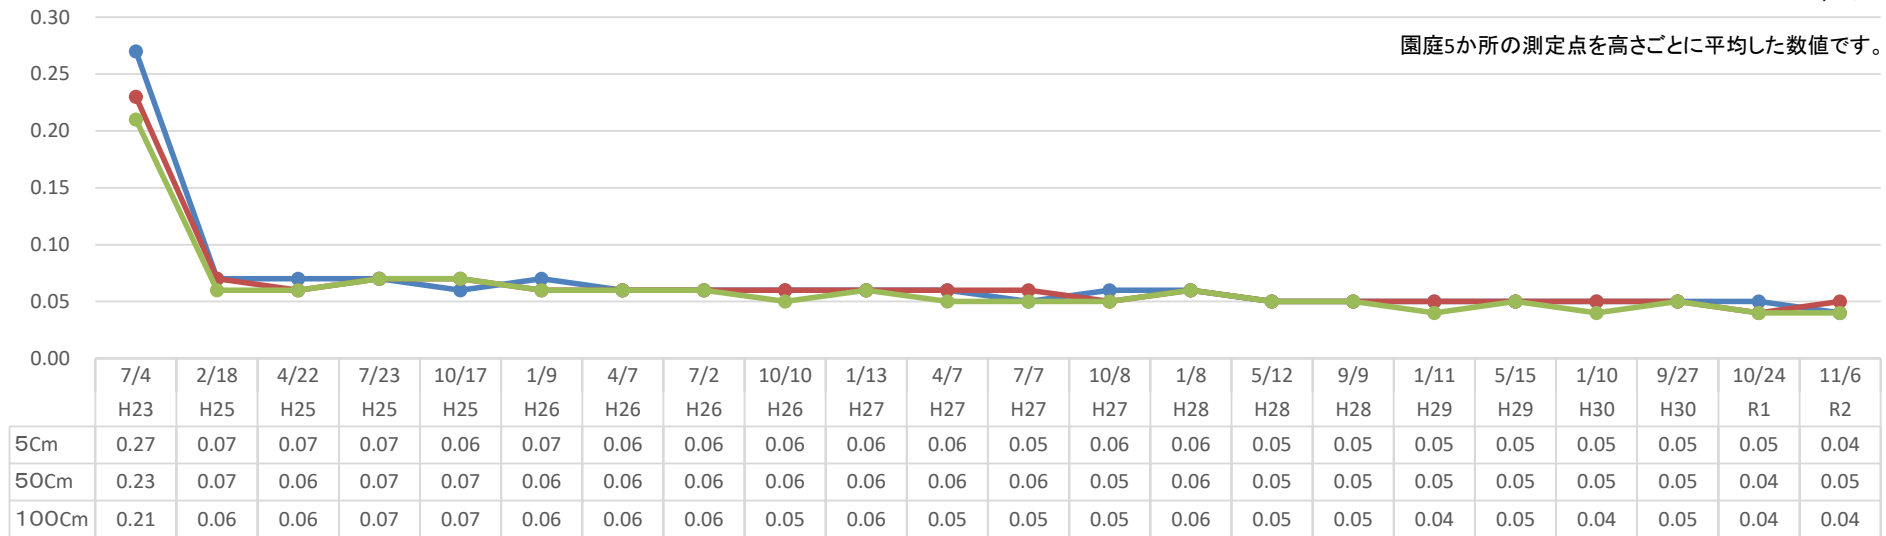

生活クラブ風の村 わらしこ保育園流山 モニタリング推移表

μSv/h

● 5Cm ● 50Cm ● 100Cm

単位：マイクロシーベルト(μSv/h)

園庭5か所の測定点を高さごとに平均した数値です。

地上からの高さ

測定日