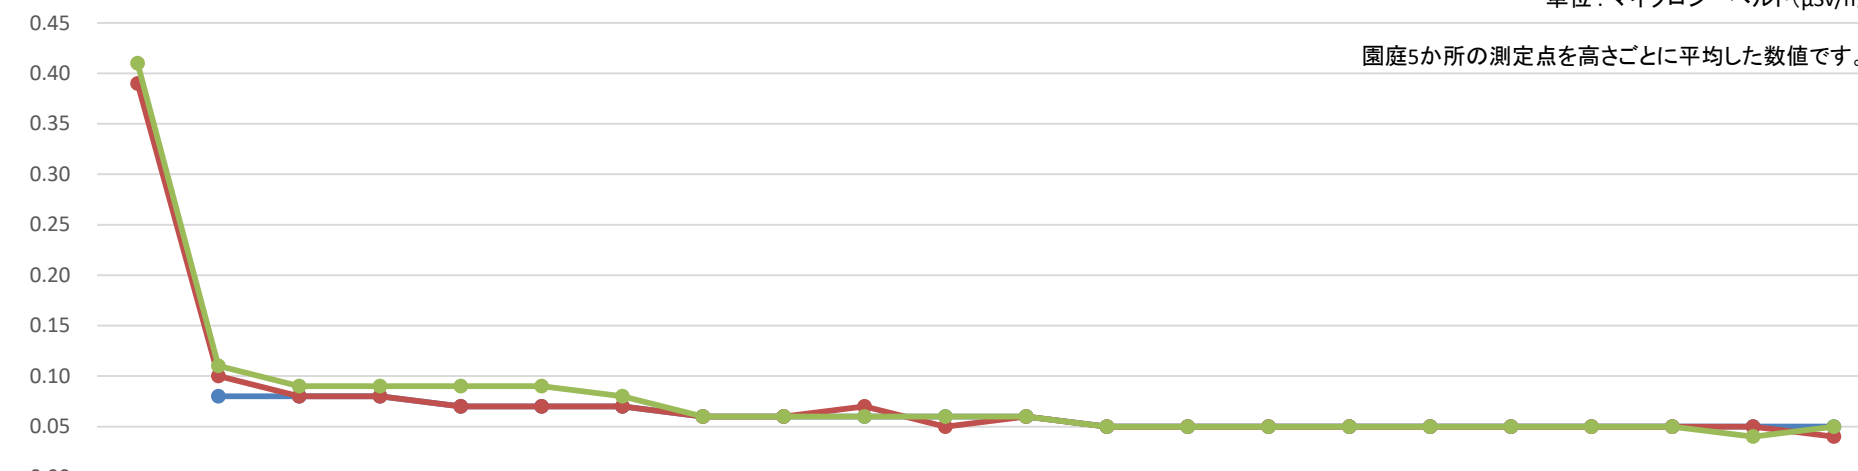

ちびっこなかよしクラブ・ちびっこのびのびクラブ モニタリング推移表

μSv/h

● 5Cm ● 50Cm ● 100Cm

単位：マイクロシーベルト(μSv/h)

園庭5か所の測定点を高さごとに平均した数値です。

	6/9 H23	2/28 H25	4/22 H25	7/25 H25	10/17 H25	1/14 H26	4/10 H26	7/4 H26	10/15 H26	1/22 H27	4/10 H27	7/10 H27	10/13 H27	1/12 H28	5/13 H28	9/12 H28	1/12 H29	5/16 H29	1/11 H30	10/9 H30	12/12 R1	1/15 R3	
5Cm		0.08	0.08	0.08	0.07	0.07	0.07	0.06	0.06	0.06	0.06	0.06	0.05	0.05	0.05	0.05	0.05	0.05	0.05	0.05	0.05	0.05	0.05
50Cm	0.39	0.10	0.08	0.08	0.07	0.07	0.07	0.06	0.06	0.07	0.05	0.06	0.05	0.05	0.05	0.05	0.05	0.05	0.05	0.05	0.05	0.05	0.04
100Cm	0.41	0.11	0.09	0.09	0.09	0.09	0.08	0.06	0.06	0.06	0.06	0.06	0.05	0.05	0.05	0.05	0.05	0.05	0.05	0.05	0.05	0.04	0.05

地上からの高さ

測定日