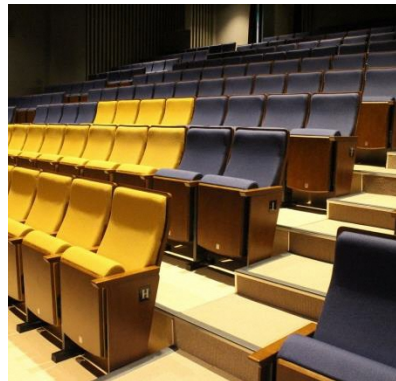

商品仕様画像でのイメージ

■移動観覧席：AHP-A8571-25P特

背表は固定席同様の木の見えがかりがあるデザインに変更

■固定席、バルコニー席：ATS-1361DR特

背裏板成型合板形状、背表クッション形状を移動観覧席に近づけるデザインに変更

規格デザイン品でのIMAGE

規格デザイン品でのIMAGE

■ソファ席