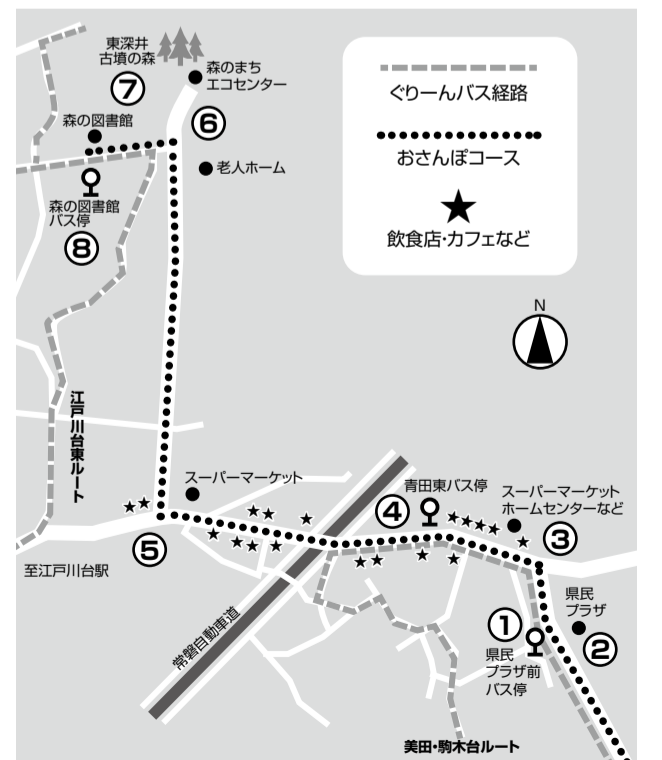

ぐりんバスでおさんぽ

青田~東深井で食欲と文化の秋を楽しむコース

流山おおたかの森駅から美田・駒木台・青田を運行しているぐりんバス「美田・駒木台ルート」沿線から、東深井周辺を運行している「江戸川台東ルート」沿線の森の図書館へ足を延ばし、散歩をしながら食欲の秋、文化の秋を楽しむおさんぽコースを紹介します。(約3km、約40分)

①流山おおたかの森駅西口からぐりんバス「美田・駒木台ルート」に乗車し、「県民プラザ前」バス停で下車します。下車する前に、乗務員から「乗り継ぎ券」を受け取ってください。

②さわやかちば県民プラザ(柏市)では、流山市内の市民団体なども展示やイベントを実施しています。日程などを事前に調べて鑑賞したり、参加したりしてはいかがでしょうか。

③北へ歩き、交差点を江戸川駅方面へ左折します。

④「青田東」バス停のある道路沿いには、飲食店やカフェが立ち並んでいます。

⑤江戸川台駅方面へと歩き、スーパーマーケットのある交差点を右折します。

⑥しばらく歩き、森のまちエコセンター入り口の手前で左折すると、森の図書館が見えてきます。

森の図書館では、たくさんの本の中からすてきな本と出会うかもしれません。また、幼児用スペースもありますので、お子さんとゆっくり過ごすことができます。

⑦森の図書館のすぐ隣には、東深井地区公園(古墳公園)があります。自然豊かな公園でのんびり過ごしてみたいかがでしょうか。11月ごろからは紅葉が楽しめるかもし

れません。

⑧帰りは「江戸川台東ルート」の「森の図書館」バス停から江戸川台駅東口に戻ることができます。乗車する際に「乗り継ぎ券」を乗務員に渡すと、運賃が100円引きになります。

問 都市計画課 ☎7150-6087 ID 1002113