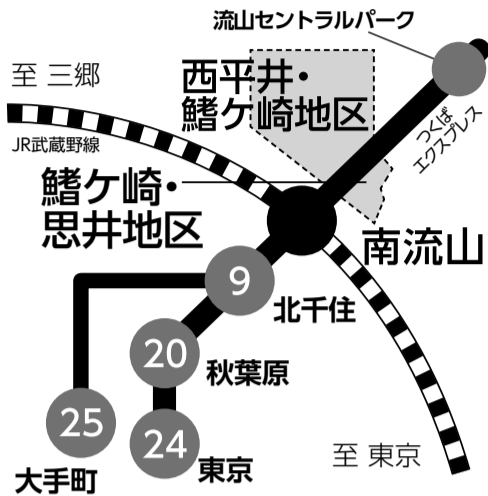

なお、すでに請求手続きがお済みの方は、再度手続きいただく必要はありません。
▷支給内容=額面25万円(5年償還の記名国債)
▷請求期間=平成30年4月2日まで
☎社会福祉課☎7150-6079 ID1001073

つくばエクスプレス南流山駅から秋葉原駅まで

最速20分の快適アクセス

流山市の宅地分譲

申込受付中!! [区画整理地区内]

西平井・鱒ヶ崎地区と鱒ヶ崎・思井地区では、宅地(保留地・市有地)を販売しています。先着順で受け付けていますので、お早めにお申し込みください。