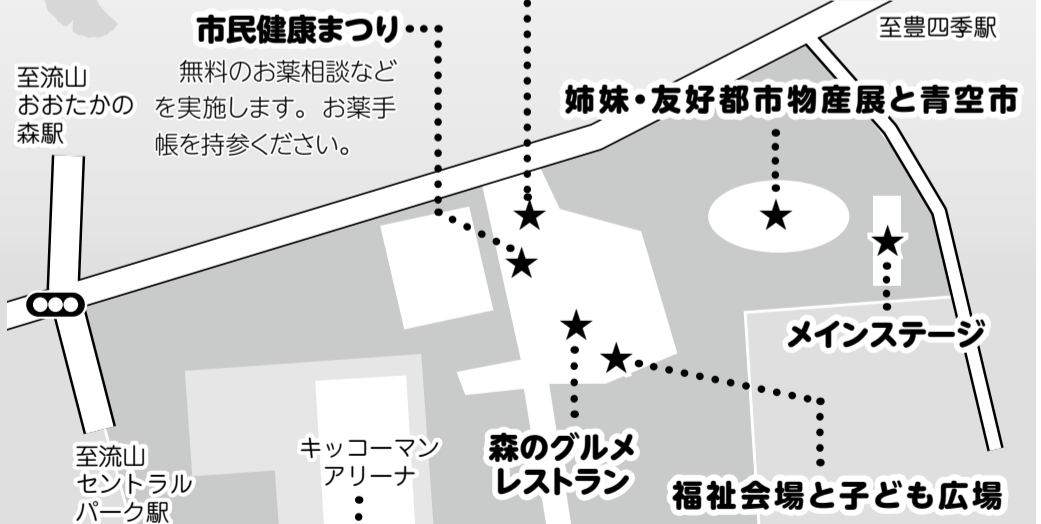

【購入商品の預かり・宅配サービス】
費預かり100円、宅配500円(いずれも税抜き)から

人気のお店が大集合! 森のグルメレストラン

人気料理店の味をお手頃価格で楽しめる、毎年売り切れ続出のブース。お箸で気軽に西洋料理が食べられる「ブラスリーしんかわ」や、古都京都の味が堪能できる「京料理かねぎ」、ジューシーなロティサリーチキンを味わえる「ビストロミナミンカゼ」、フカヒレの姿煮などを提供する「中国料理 文菜華」の4店舗が出店します。

昨年のグルメレストラン会場。今年も会場内に食事スペースがあります

会場案内図

※駐車場はありませんので、電車や南柏駅からの臨時バスをご利用ください。また、ごみの持ち帰りにご協力をお願いします。

スポーツ・レクリエーション祭

スポーツ吹矢やボッチャ、流山発祥のヘルスパレーボールなどの体験イベント。だれでも気軽に楽しめます。また、オープニングでは西武台千葉高等学校のマーチングバンドもあります。

時10時~14時 費無料 印不要

10月31日11時から 都市軸道路の アンダーパス部の供用開始

UR都市機構が整備を進めてきた都市軸道路のアンダーパス部が、10月31日(火)11時に通行できるようになります。また、ガードレールで片側1車線となっていた区間も、片側2車線での通行が可能となります。

詳しくは別図をご覧ください。
まちづくり推進課
7150-6090
UR都市機構千葉常盤業務部
7153-8011
1002320

平成30・31年度 入札参加資格申請 受け付けは11月15日まで