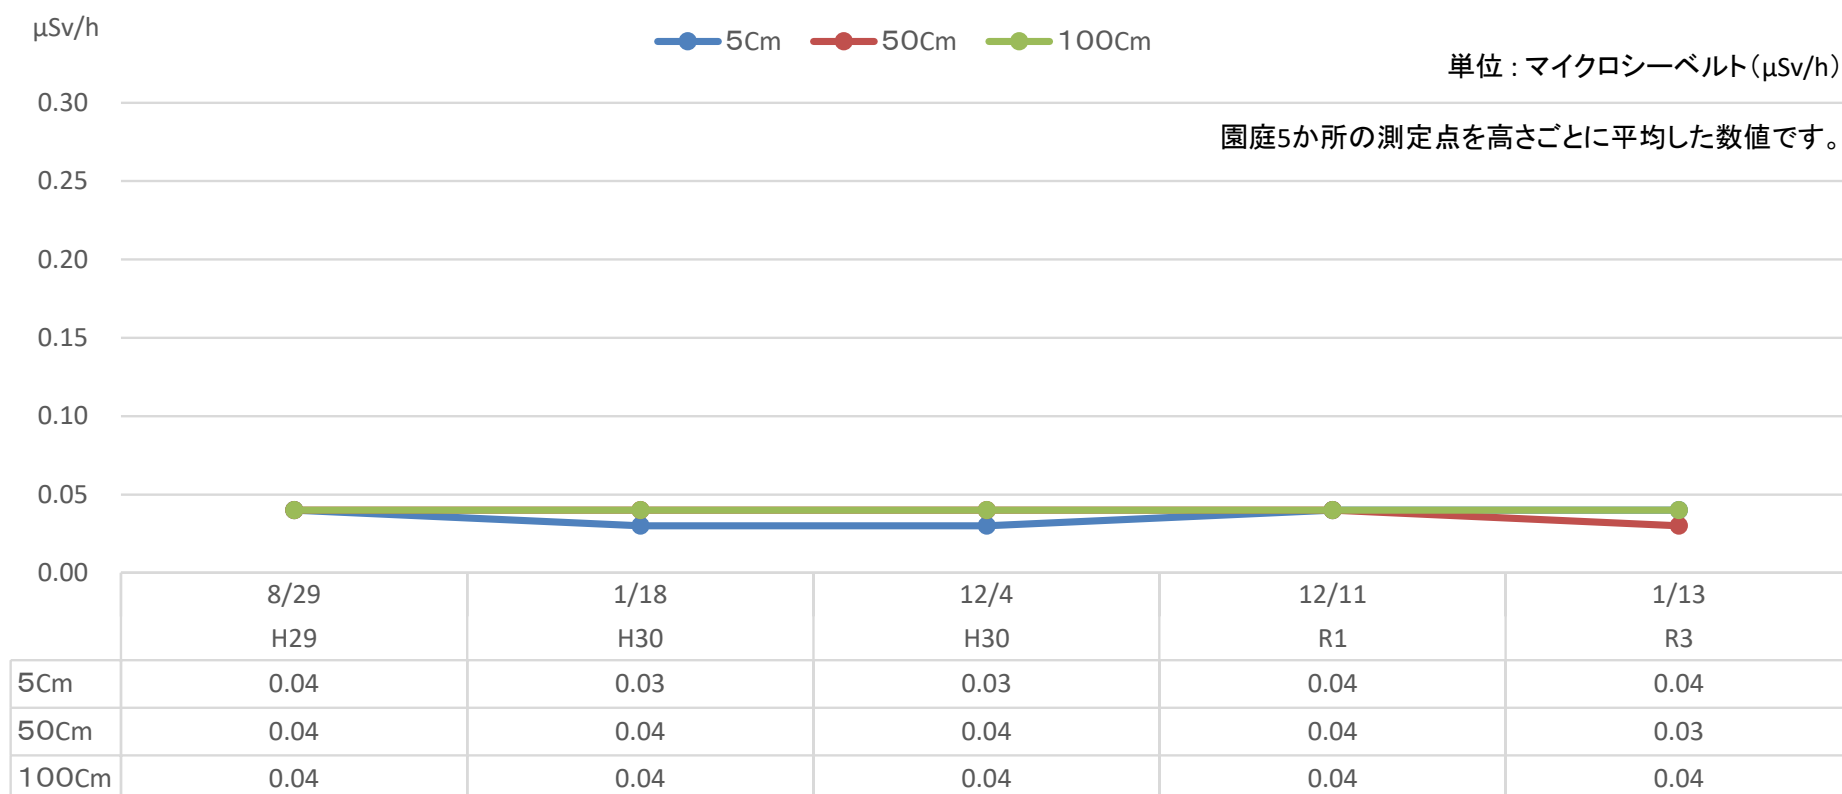

こころおおたかのもり保育園 モニタリング推移表

μSv/h

● 5Cm ● 50Cm ● 100Cm

単位：マイクロシーベルト(μSv/h)

園庭5か所の測定点を高さごとに平均した数値です。

地上からの高さ

測定日