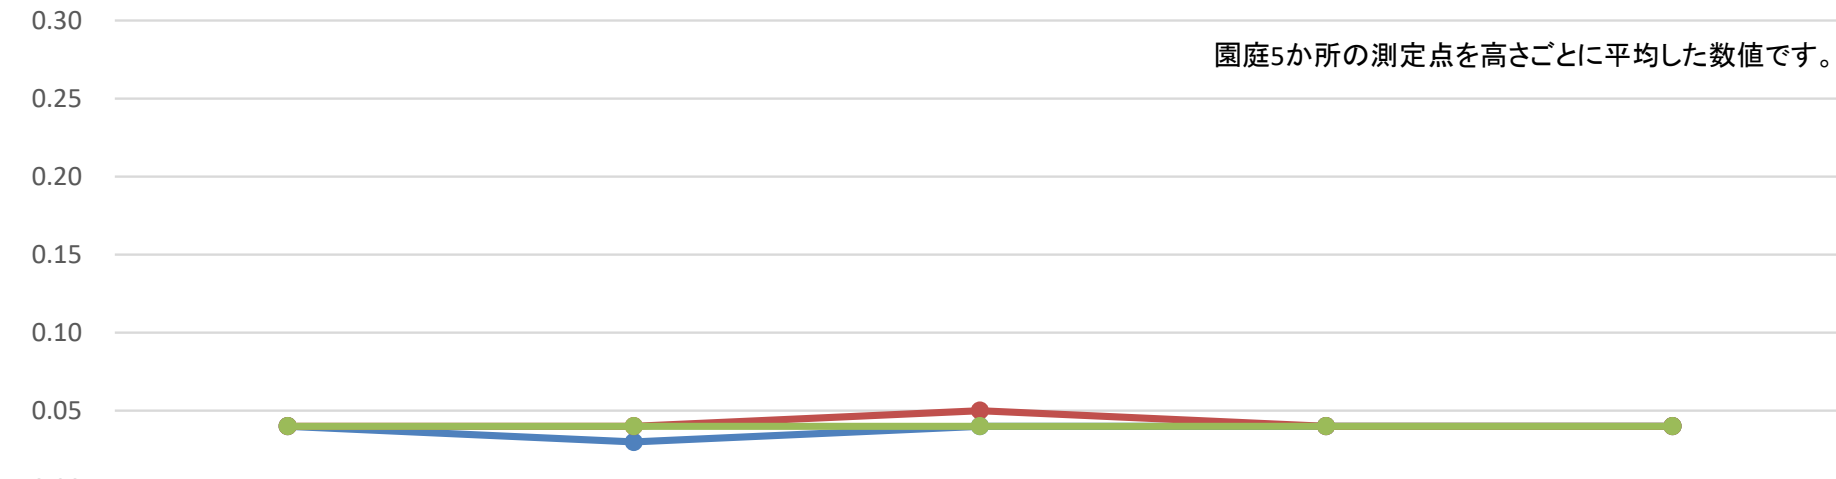

流山おおたかの森きらきら保育園 モニタリング推移表

μSv/h

● 5Cm ● 50Cm ● 100Cm

単位：マイクロシーベルト(μSv/h)

園庭5か所の測定点を高さごとに平均した数値です。

	8/28	1/18	12/4	12/5	12/11
	H29	H30	H30	R1	R2
5Cm	0.04	0.03	0.04	0.04	0.04
50Cm	0.04	0.04	0.05	0.04	0.04
100Cm	0.04	0.04	0.04	0.04	0.04

地上からの高さ

測定日