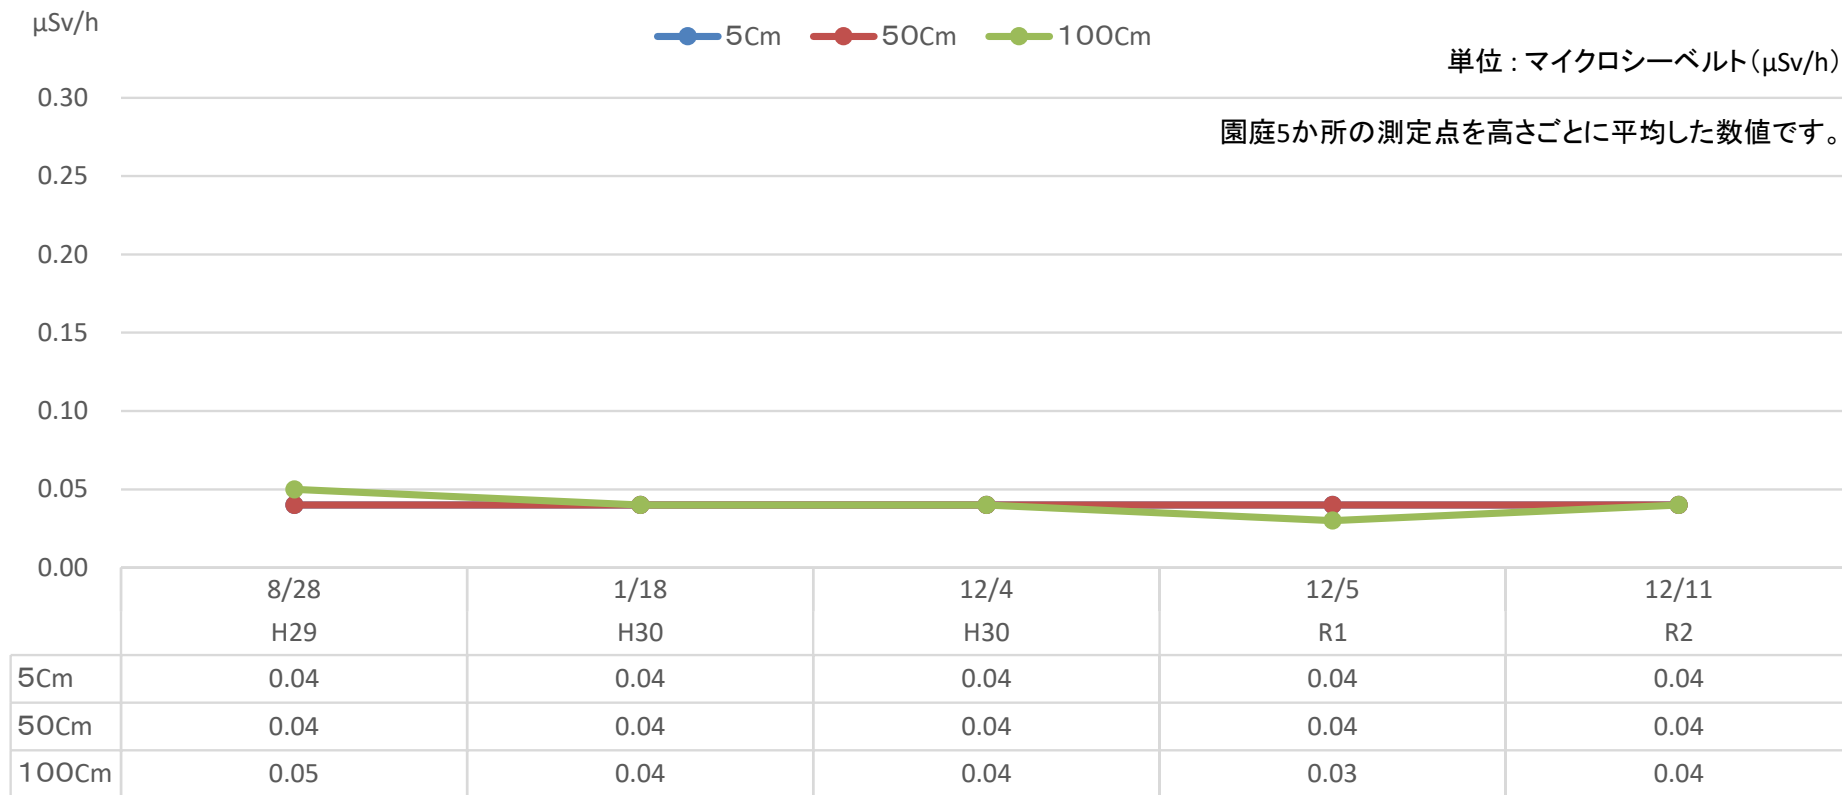

## けやきの森保育園 西初石園 モニタリング推移表

μSv/h

● 5Cm ● 50Cm ● 100Cm

単位：マイクロシーベルト(μSv/h)

園庭5か所の測定点を高さごとに平均した数値です。

地上からの高さ

測定日