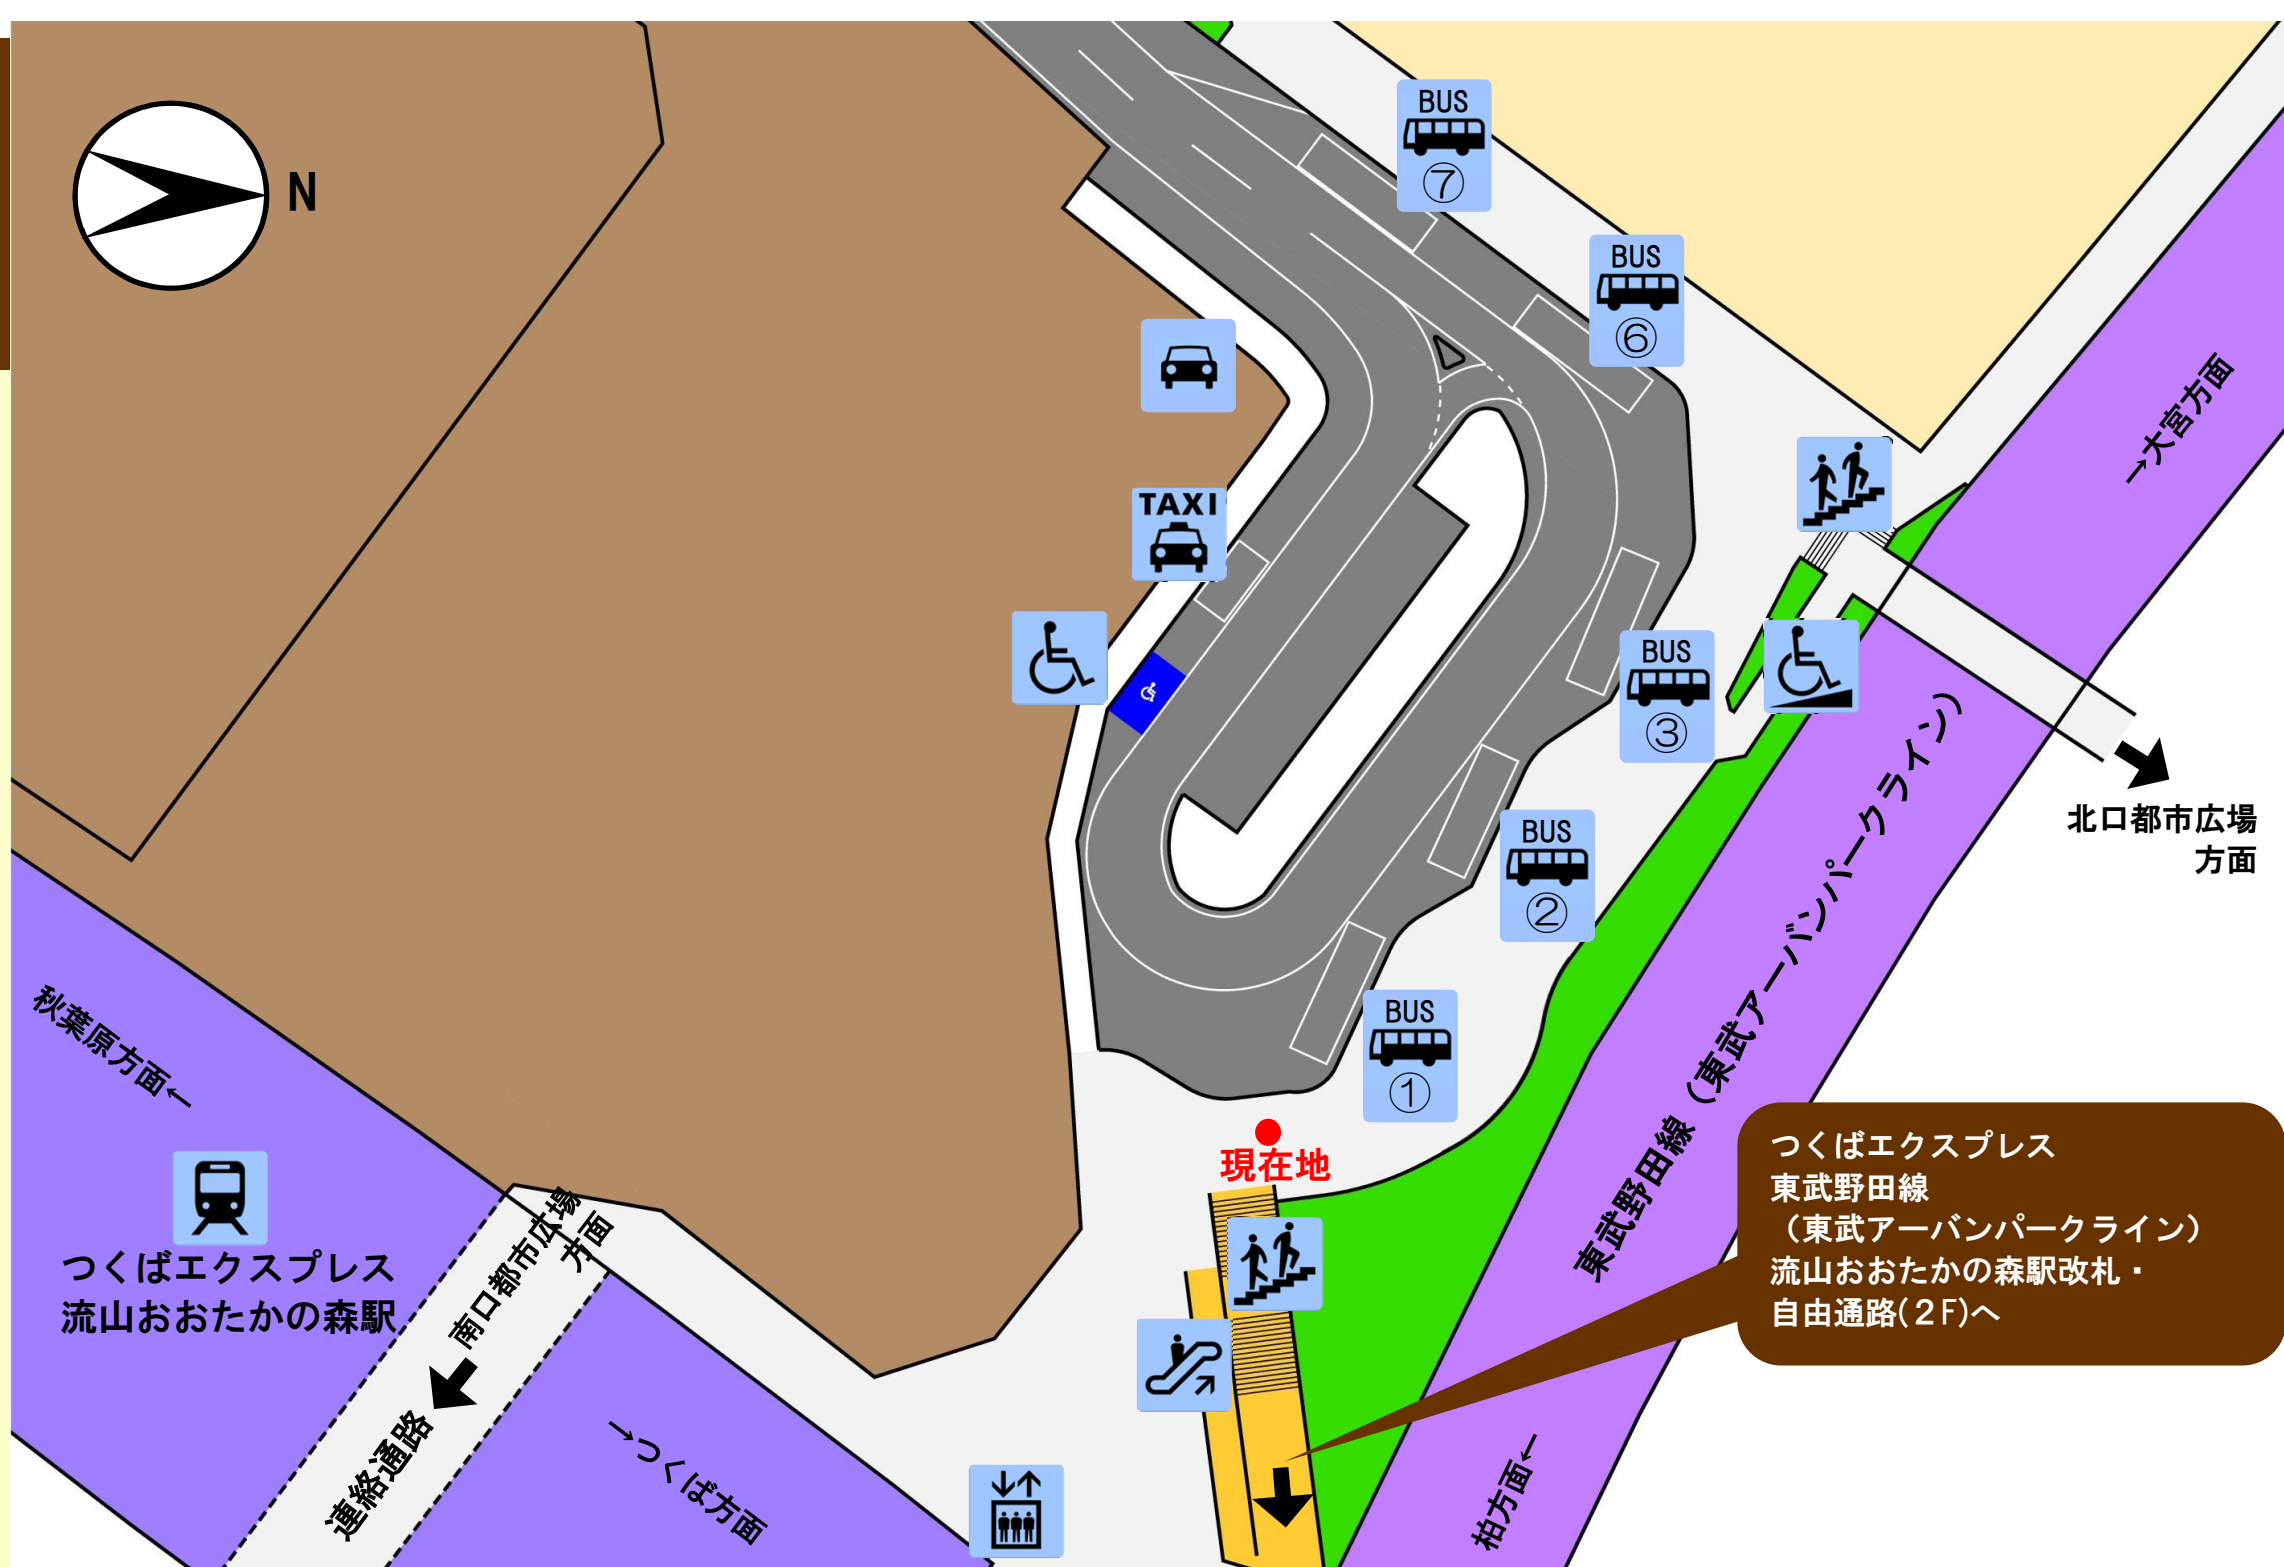

流山おおたかの森駅 西口駅前広場ご案内

鉄道駅

バスのりば

タクシー乗降場

障がい者乗降場

一般車乗降場

エレベーター

階段

エスカレーター

スロープ

【バスのりばご案内】

京成バス
(流02「江戸川台駅西口」)
① ぐリーンバス
(西初石ルート)

東武バスセントラル
(西柏07「クリーンセンター」)
(南流02「南流山駅」)
②

京成バス
(流03「流山市役所・平和台駅経由」)
③

ぐリーンバス
(美田・駒木台ルート)
⑥

ぐリーンバス
(松ヶ丘・野々下ルート)
⑦

この案内図は平成29年8月時点のものです。