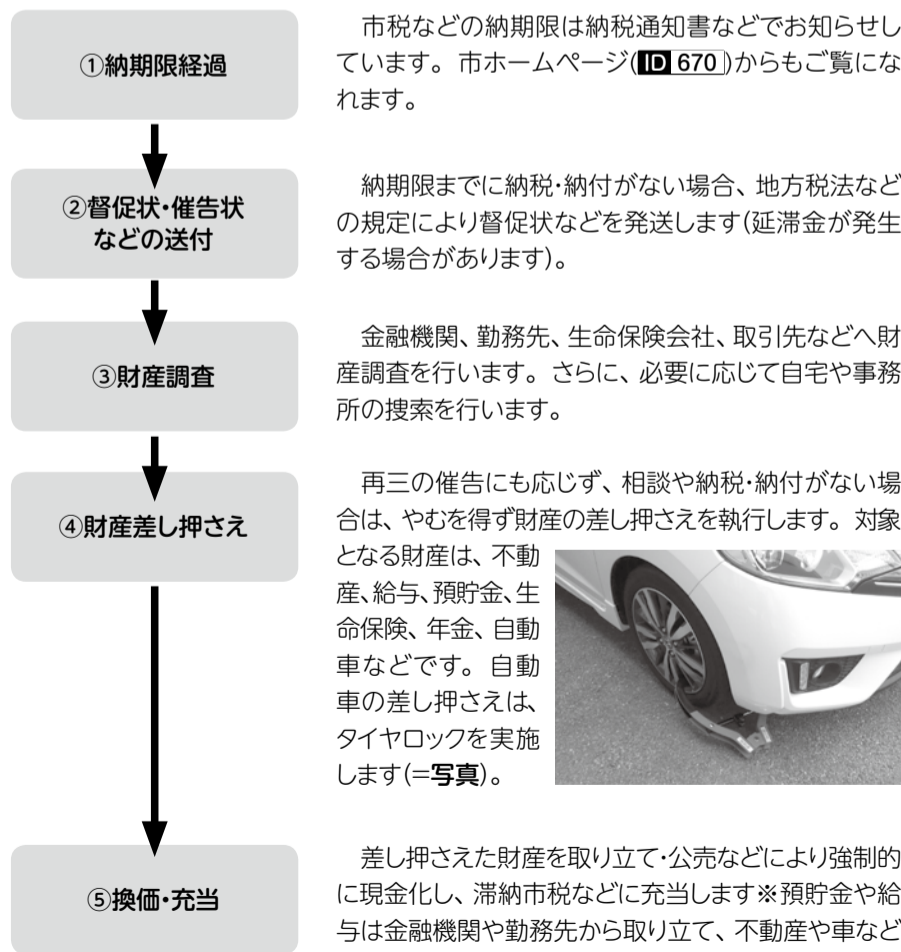

滞納処分までの流れ

市税などの滞納が続いた場合、滞納金額に関わらず、所有する財産から強制的に徴収します。

※③④は法律に基づき執行するため、本人の承諾は必要ありません。

夏休み親子水道施設見学会 江戸川から蛇口まで

北千葉浄水場や、おたかの森浄水場などを見学し、江戸川の水をろ過装置に通して水道水を作る実験などを行います。
 8月22日(火)9時30分～16時
 流山おおたかの森駅東口ロータリー集合
 市内在住の小学生とその保護者 定35人(先着順) 費無料
 昼食、水筒、上履き(お子さんのみ)、雨具、筆記用具
 7月24日8時30分から経営業務課に電話または直接窓口へ
 経營業務課 ☎7159-5315
 ID 31041