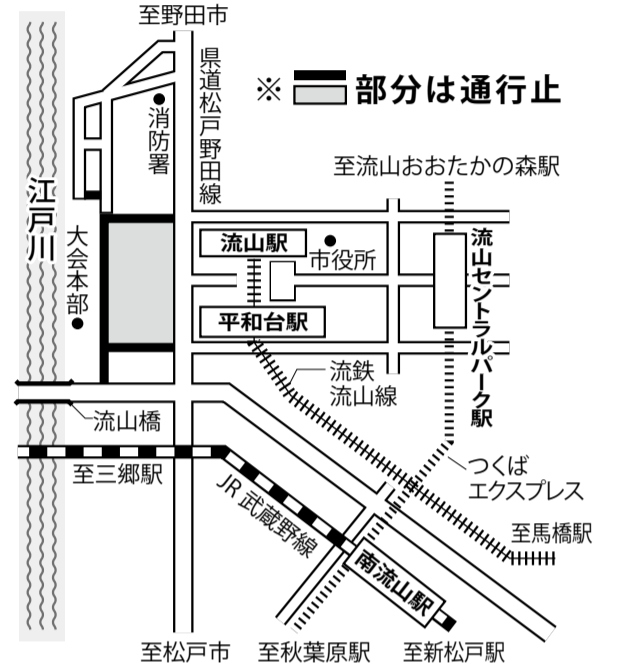

今年の流山花火大会も、埼玉県三郷市の花火大会と同日開催で合わせて約1万4千発の花火を打ち上げます。
8月19日(土)19時～20時20分
※雨天・荒天の場合は8月20日(日)
流山1～3丁目地先の江戸川堤
▷前売り有料観覧席(売り切れ次第終了) = A席(自由席、1人1,500円、土手斜面シート持参)のみ※グループ席・ペア席・S席は売り切れしました。
▷有料観覧席の購入方法 = ①全国のコンビニエンスストア:セブン-イレブン、ファミリーマート、サーク

ルKサンクス、ローソン、ミニストップ※店舗の専用端末機で購入できます。②インターネット:チケットぴあ、e+(イープラス)、ローソンチケット③電話予約:チケットぴあ(☎0570-02-9999/Pコード:636-216)、ローソンチケット(☎0570-084-003/Lコード:32033)
※手数料など詳細は、お問い合わせください。
流山花火大会実行委員会事務局(流山本町・利根運河ツーリズム推進課 ☎7168-1047/流山商工会議所 ☎7158-6111)
ID 1859

当日の会場周辺道路の交通規制(18時～21時30分)