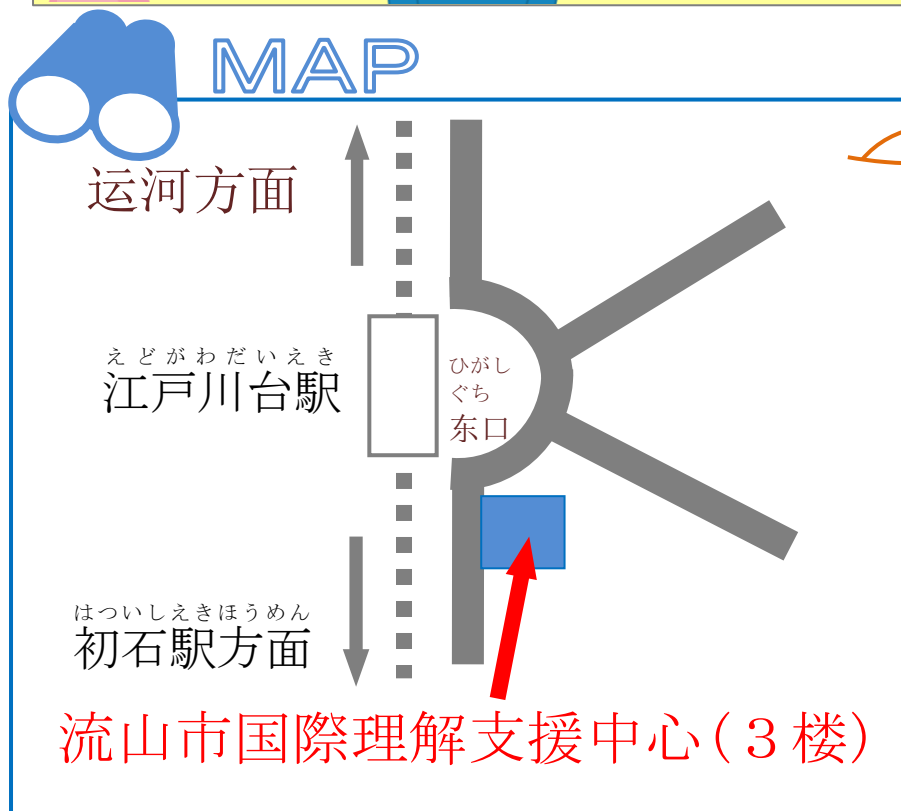

外国人居民遇到困难时，
请向流山市国际理解支援中心咨询

地点江戸川台车站东口，市政府窗口三楼
「流山市国际理解支援中心」里、開設了在
住外国人專用的咨询窗口。

咨询内容：在住外国人居住生活的行政方面内容

咨询日：周一、周三、周五

10:00~12:00、13:00~16:00

对应语言：日本語或英語
其他語言、請詢問

● 咨询服务

流山市国际理解支援中心