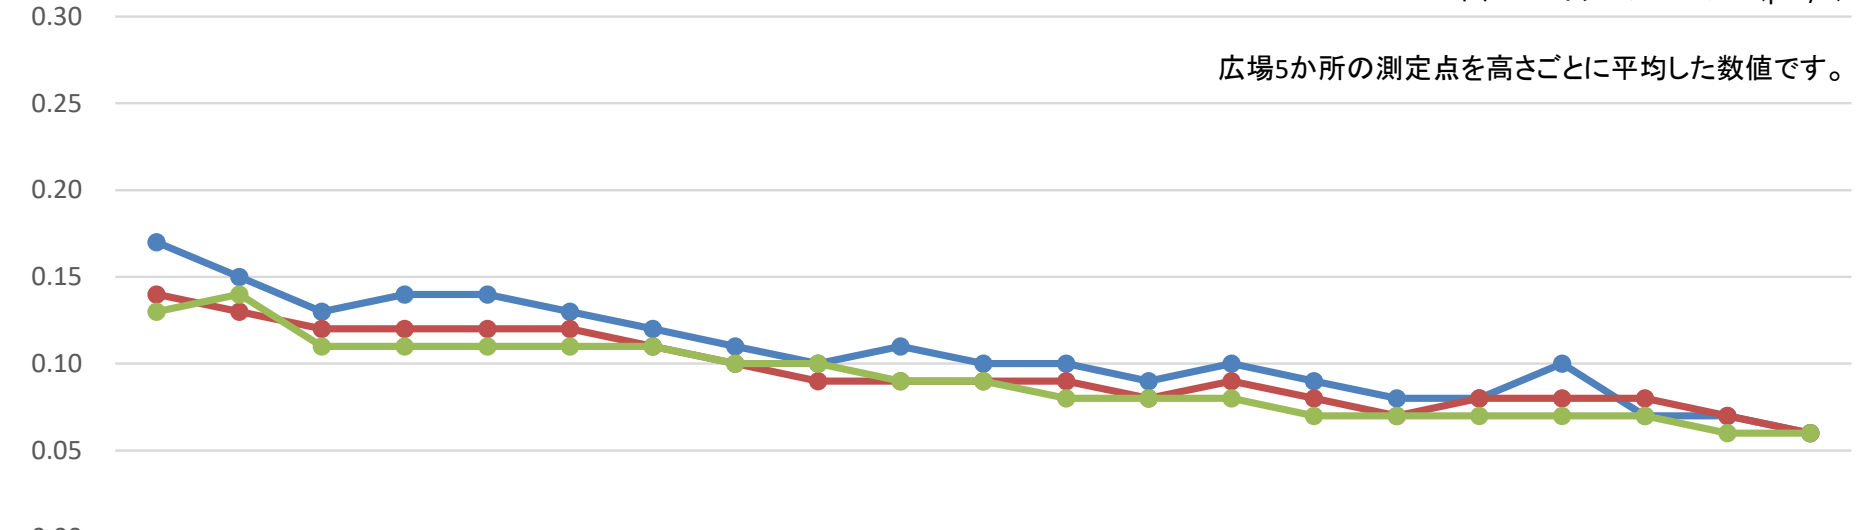

向小金福祉会館(向小金児童センター) モニタリング推移表

$\mu\text{Sv/h}$
● 5Cm
● 50Cm
● 100Cm
単位：マイクロシーベルト($\mu\text{Sv/h}$)

広場5か所の測定点を高さごとに平均した数値です。

	2/4	5/9	8/6	11/6	2/4	5/12	8/4	11/6	2/13	5/22	8/10	11/20	2/10	6/20	10/20	2/21	6/29	11/15	11/27	3/13	2/25
	H25	H25	H25	H25	H26	H26	H26	H26	H27	H27	H27	H27	H28	H28	H28	H29	H29	H29	H30	R2	R3
5Cm	0.17	0.15	0.13	0.14	0.14	0.13	0.12	0.11	0.10	0.11	0.10	0.10	0.09	0.10	0.09	0.08	0.08	0.10	0.07	0.07	0.06
50Cm	0.14	0.13	0.12	0.12	0.12	0.12	0.11	0.10	0.09	0.09	0.09	0.09	0.08	0.09	0.08	0.07	0.08	0.08	0.08	0.07	0.06
100Cm	0.13	0.14	0.11	0.11	0.11	0.11	0.11	0.10	0.10	0.09	0.09	0.08	0.08	0.08	0.07	0.07	0.07	0.07	0.07	0.06	0.06

地上からの高さ

測定日