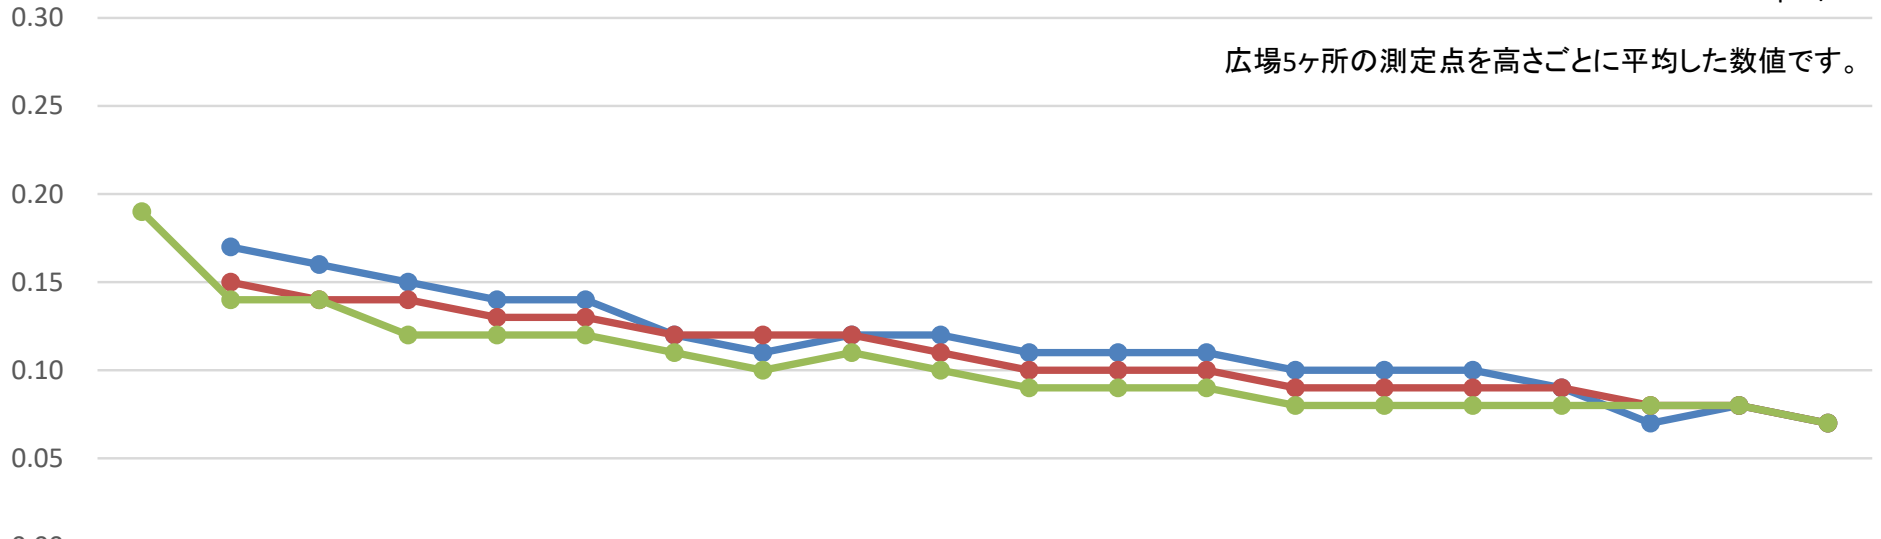

平和台福祉会館 モニタリング推移表

μSv/h

● 5Cm ● 50Cm ● 100Cm

単位：マイクロシーベルト(μSv/h)

広場5ヶ所の測定点を高さごとに平均した数値です。

地上からの高さ

測定日