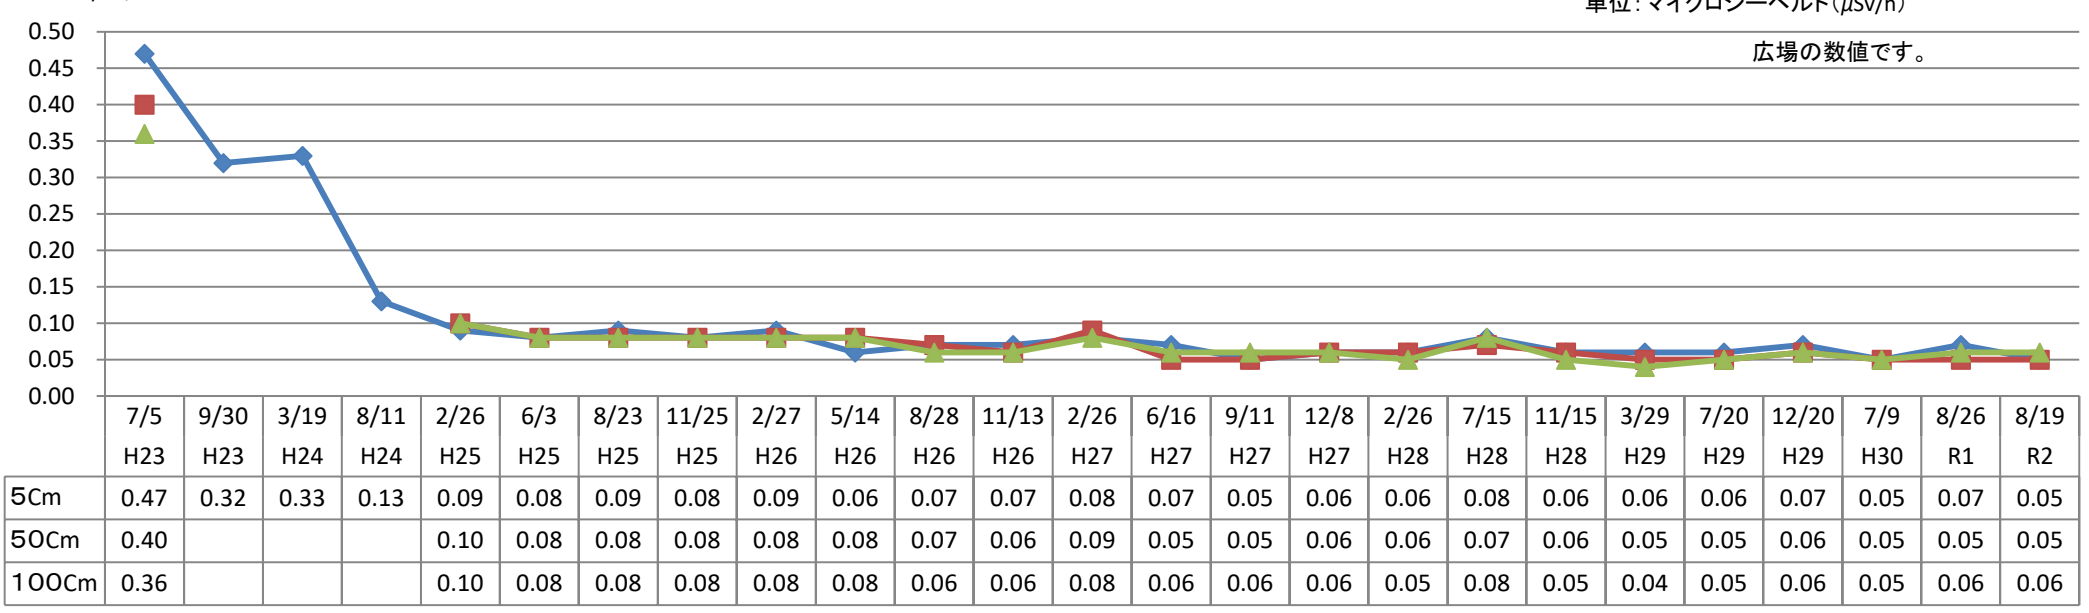

### 若葉台4号公園 モニタリング推移表

◆ 5Cm      ■ 50Cm      ▲ 100Cm  
 単位: マイクロシーベルト (μSv/h)  
 広場の数値です。

地上からの高さ      測定日