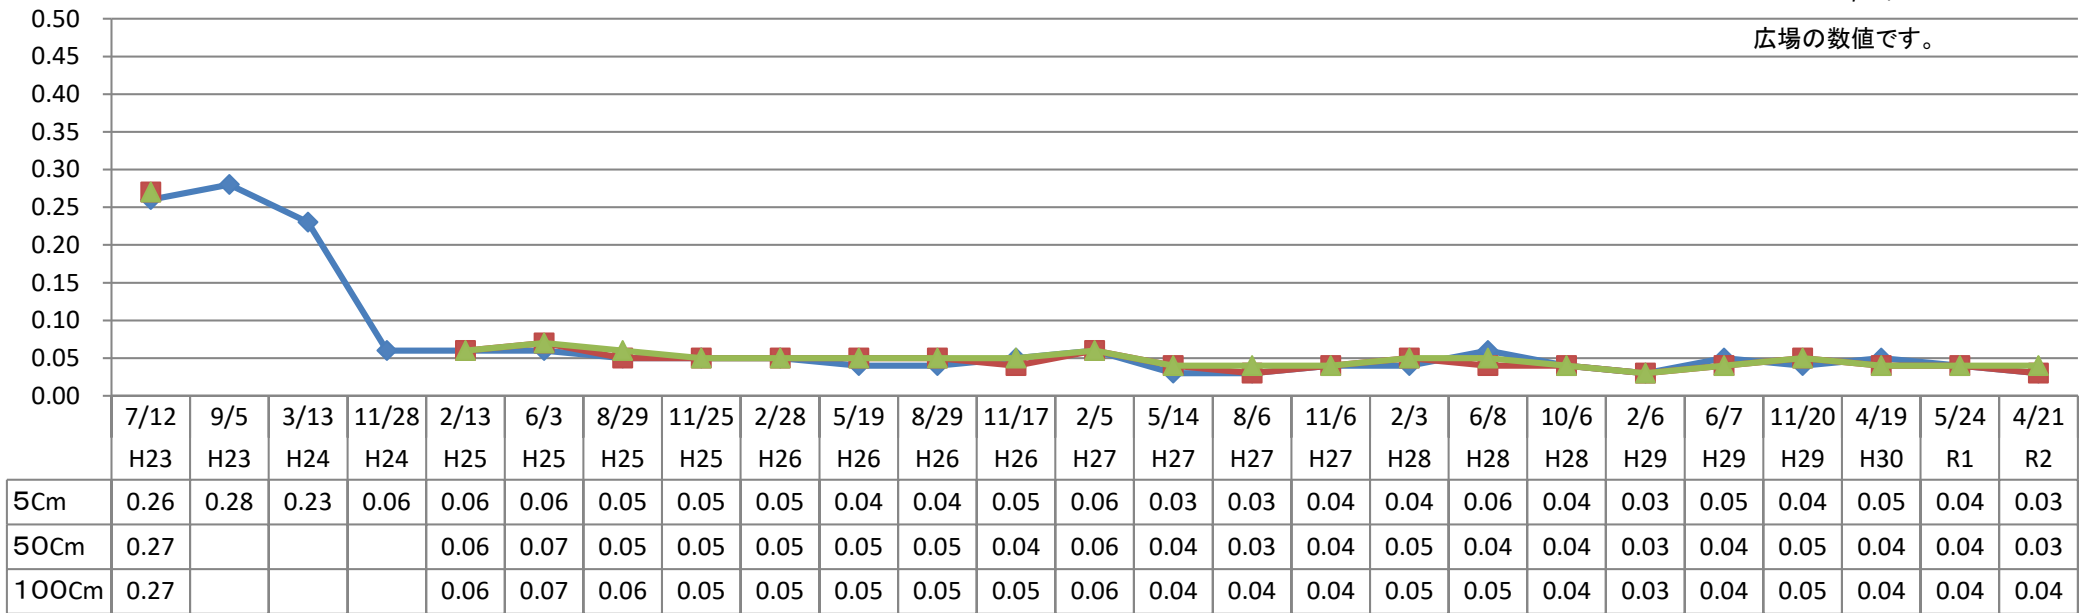

美和1号公園 モニタリング推移表

μSv/h

◆ 5Cm

■ 50Cm

▲ 100Cm

単位：マイクロシーベルト(μSv/h)

広場の数値です。

地上からの高さ

測定日