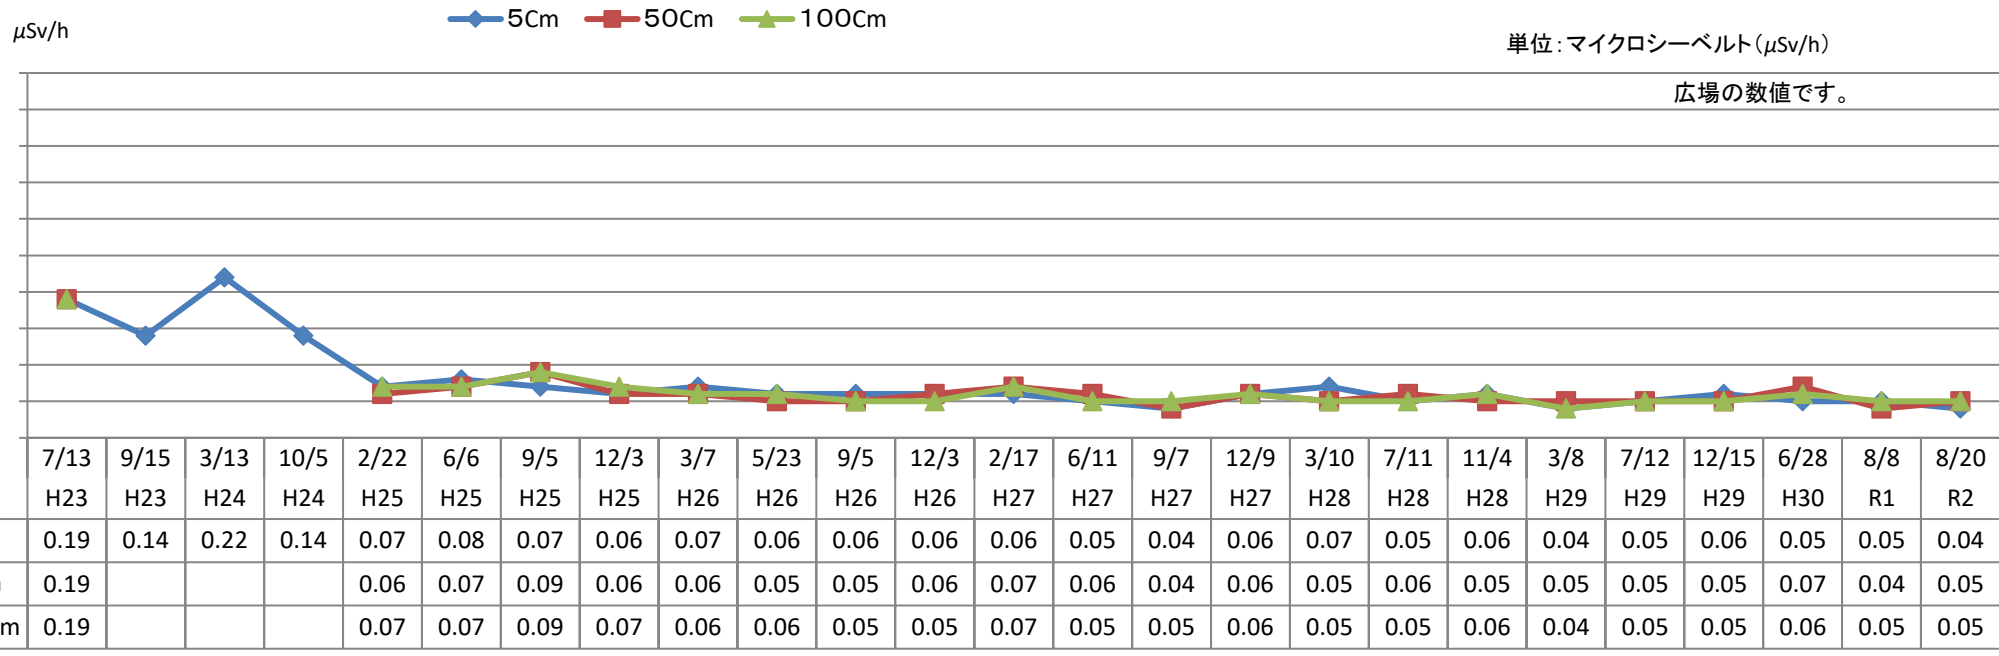

南流山中央公園 モニタリング推移表

地上からの高さ

測定日