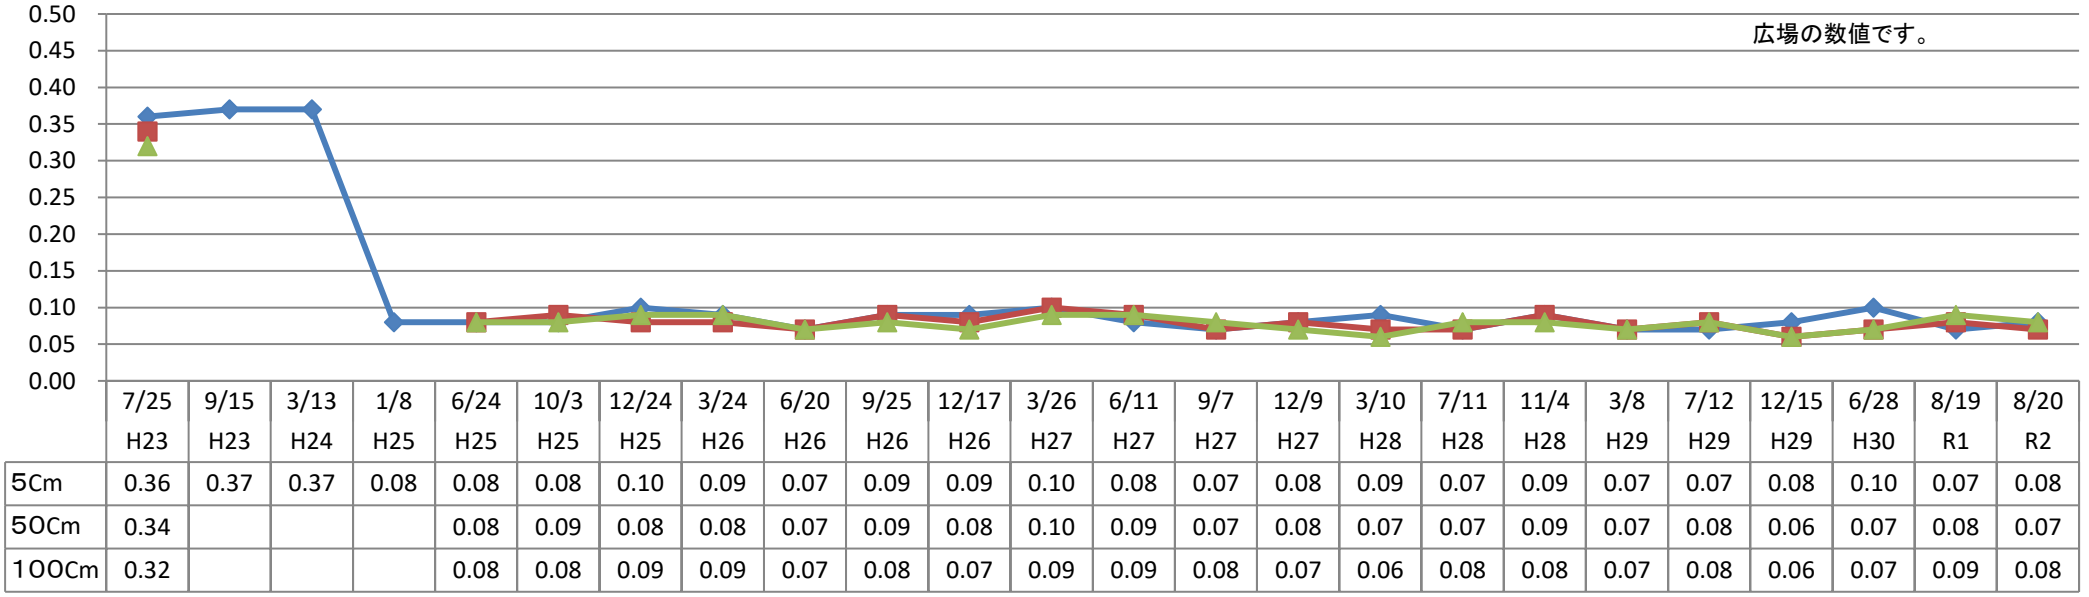

### 南流山5号公園 モニタリング推移表

◆ 5Cm      ■ 50Cm      ▲ 100Cm  
 単位: マイクロシーベルト (μSv/h)  
 広場の数値です。

地上からの高さ      測定日