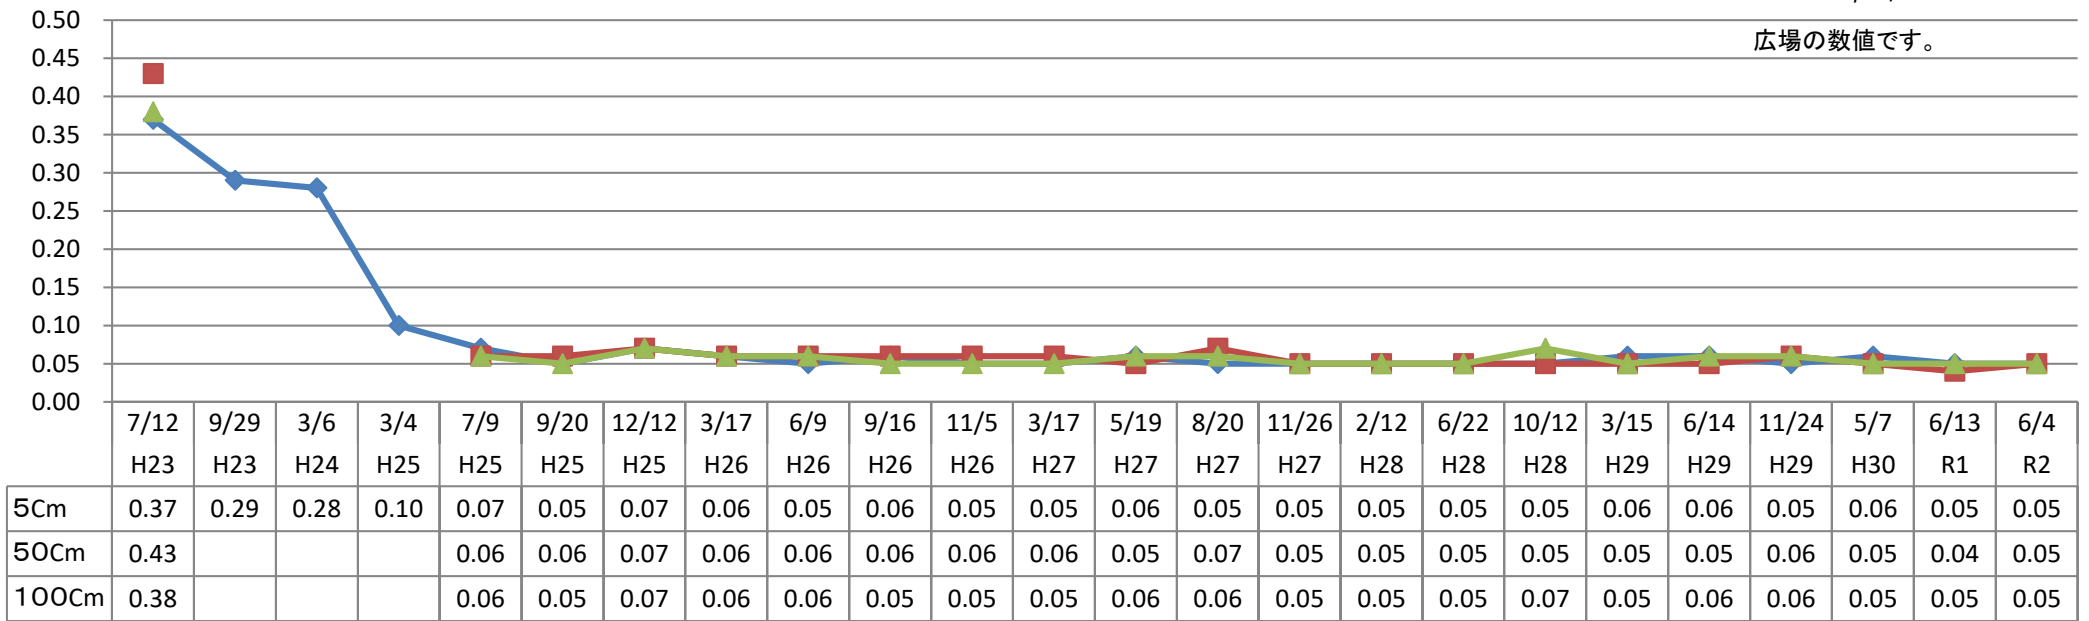

## 美田2号公園 モニタリング推移表

μSv/h

◆ 5Cm

■ 50Cm

▲ 100Cm

単位：マイクロシーベルト(μSv/h)

広場の数値です。

地上からの高さ

測定日