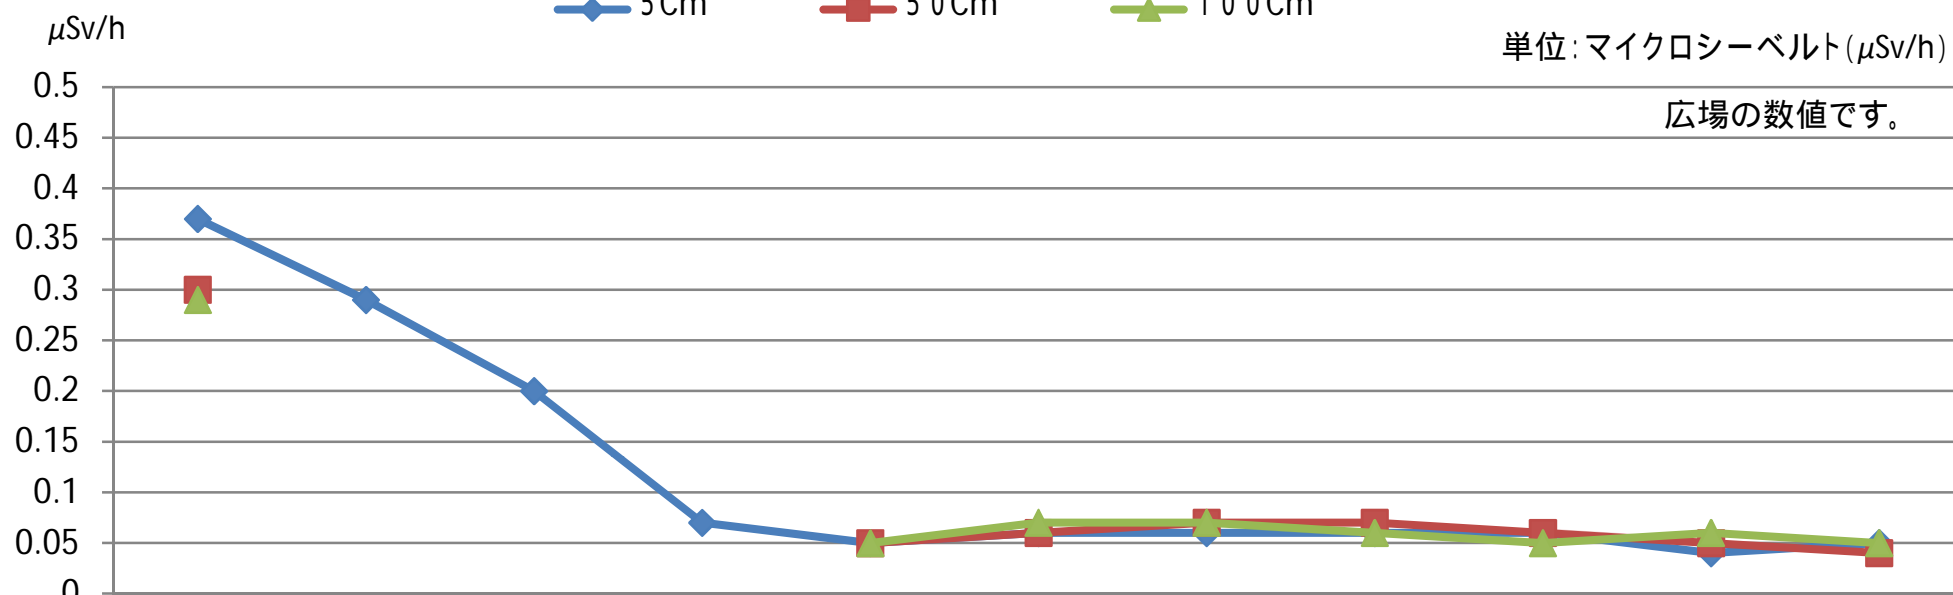

松ヶ丘公園 モニタリング推移表

◆ 5Cm ■ 50Cm ▲ 100Cm

単位：マイクロシーベルト(μSv/h)

広場の数値です。

	7/28 H23	9/6 H23	3/26 H24	10/2 H24	2/14 H25	6/18 H25	9/4 H25	12/2 H25	3/6 H26	5/22 H26	9/3 H26
5Cm	0.37	0.29	0.2	0.07	0.05	0.06	0.06	0.06	0.06	0.04	0.05
50Cm	0.3				0.05	0.06	0.07	0.07	0.06	0.05	0.04
100Cm	0.29				0.05	0.07	0.07	0.06	0.05	0.06	0.05

地上からの高さ

測定日