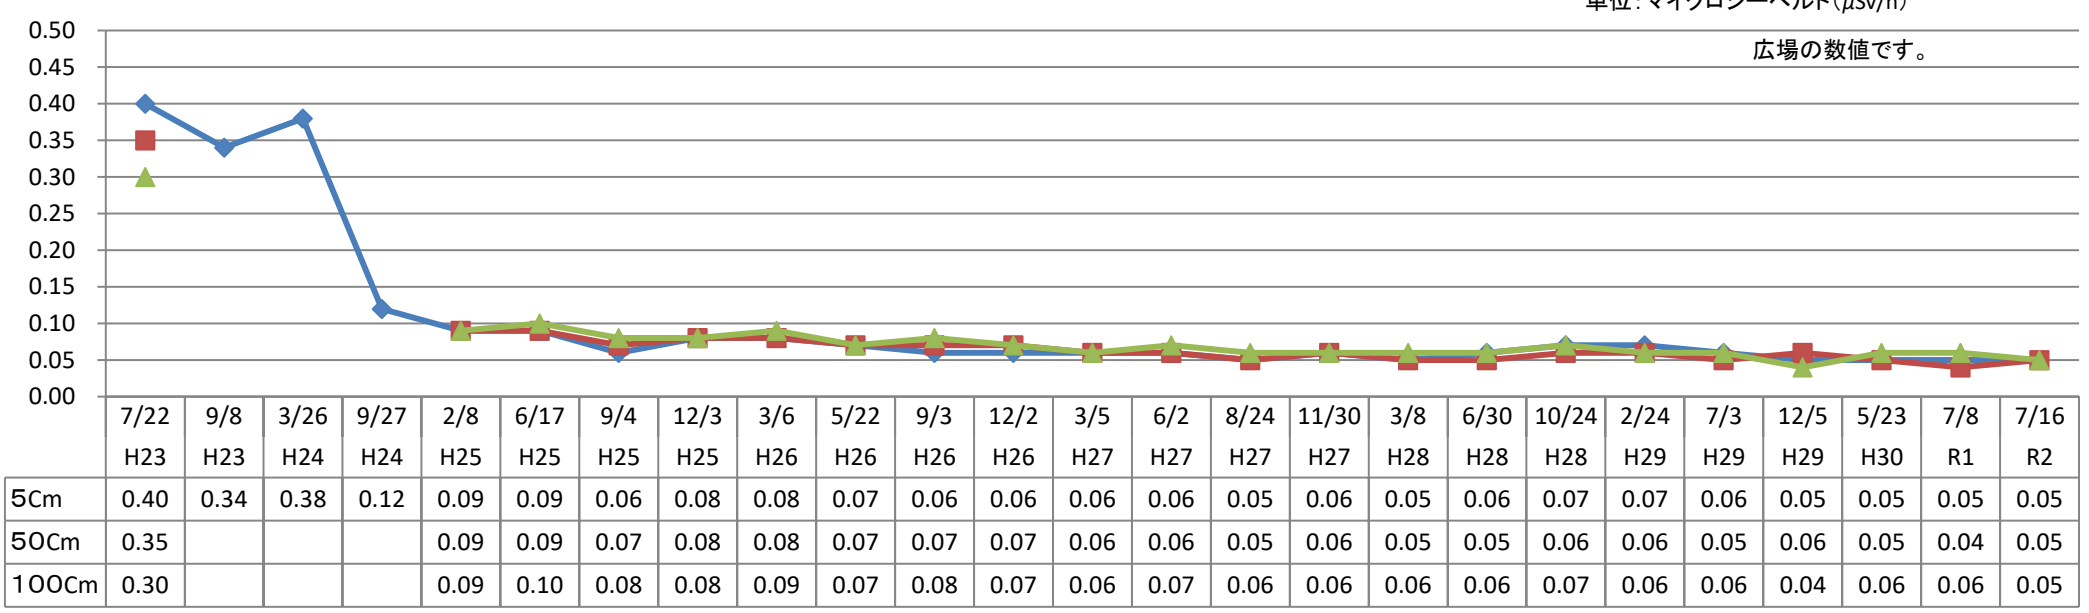

### 松ヶ丘6号公園 モニタリング推移表

◆ 5Cm      ■ 50Cm      ▲ 100Cm  
 単位: マイクロシーベルト(μSv/h)

広場の数値です。

地上からの高さ      測定日