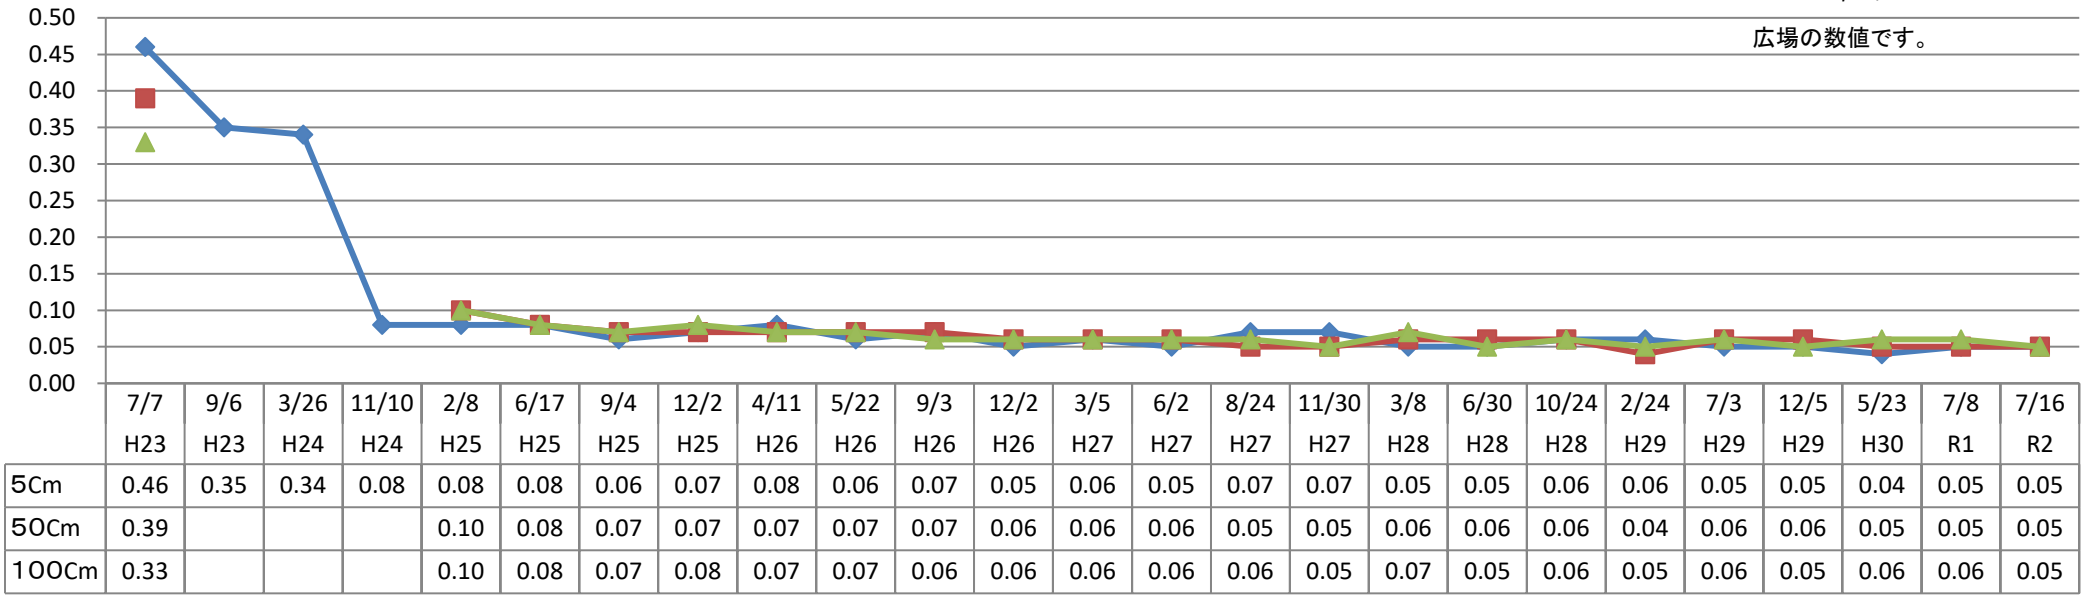

### 松ヶ丘4号公園 モニタリング推移表

◆ 5Cm      ■ 50Cm      ▲ 100Cm  
 単位: マイクロシーベルト(μSv/h)  
 広場の数値です。

地上からの高さ

測定日