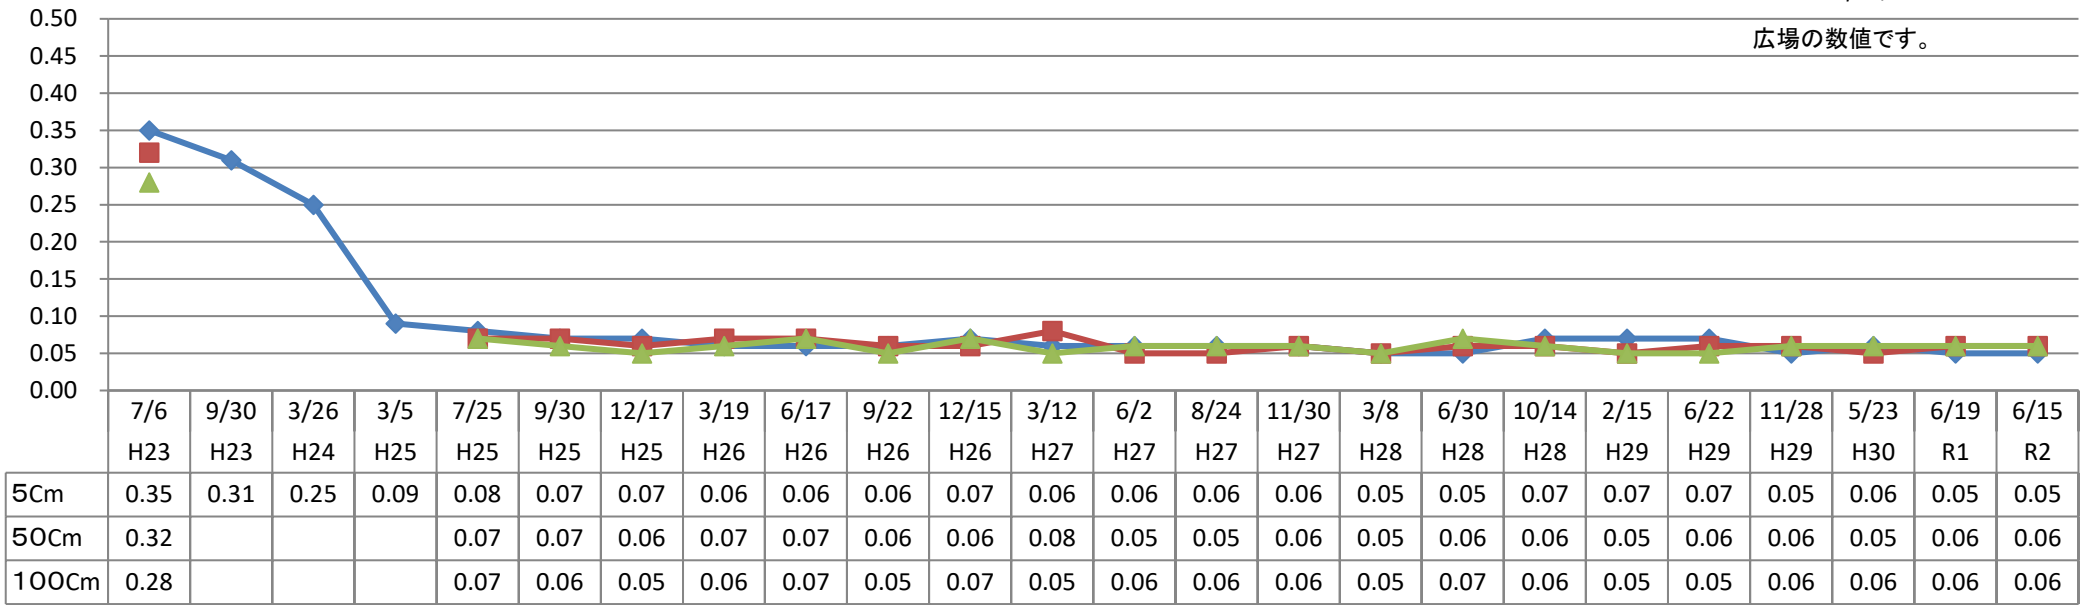

松ヶ丘3号公園 モニタリング推移表

◆ 5Cm ■ 50Cm ▲ 100Cm

単位：マイクロシーベルト(μSv/h)

広場の数値です。

地上からの高さ

測定日