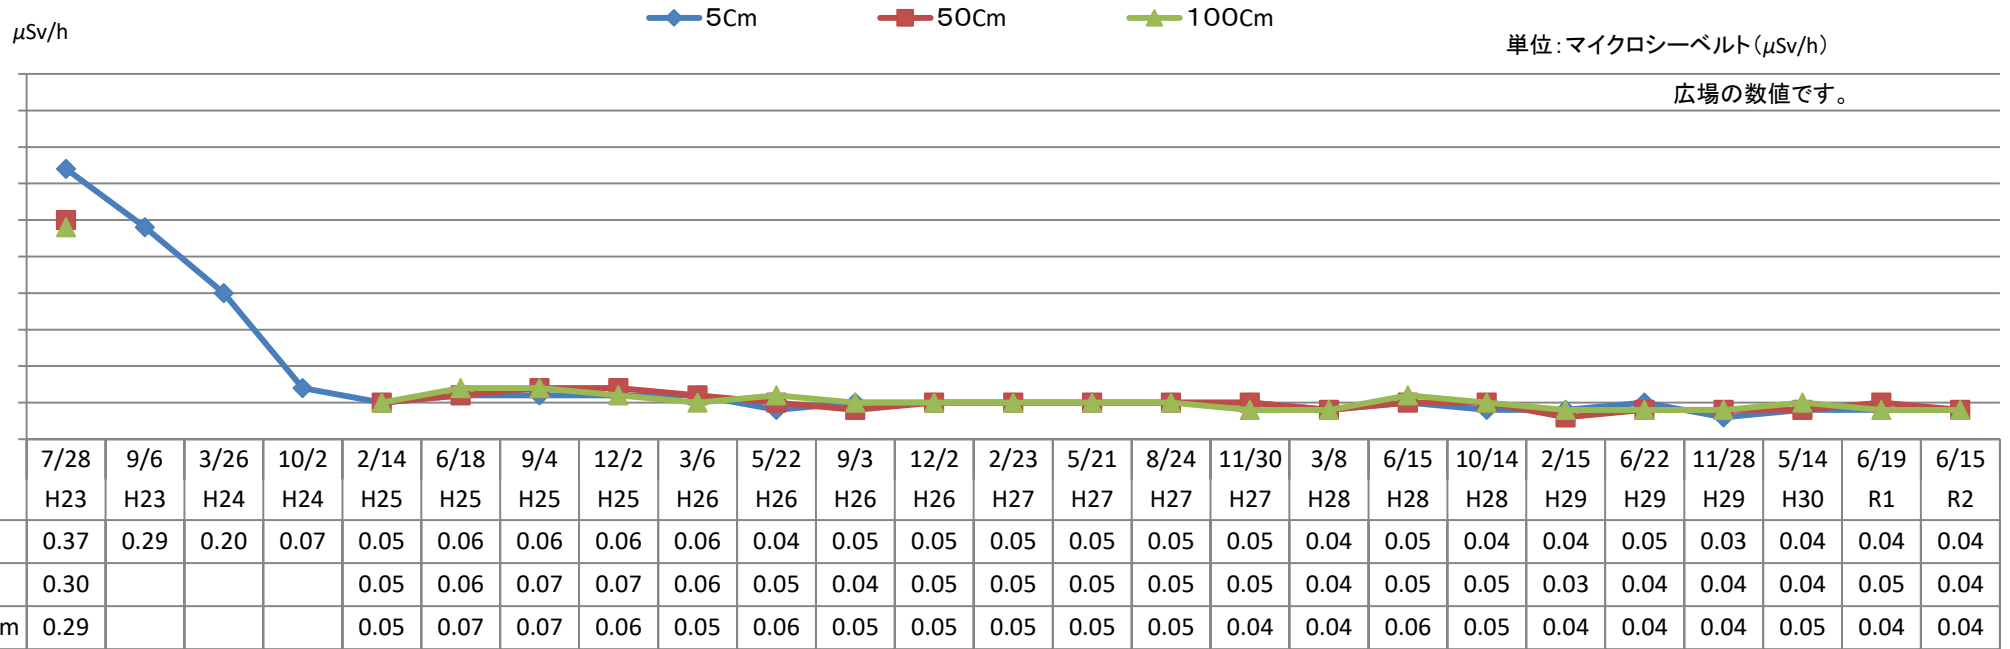

松ヶ丘公園 モニタリング推移表

地上からの高さ

測定日