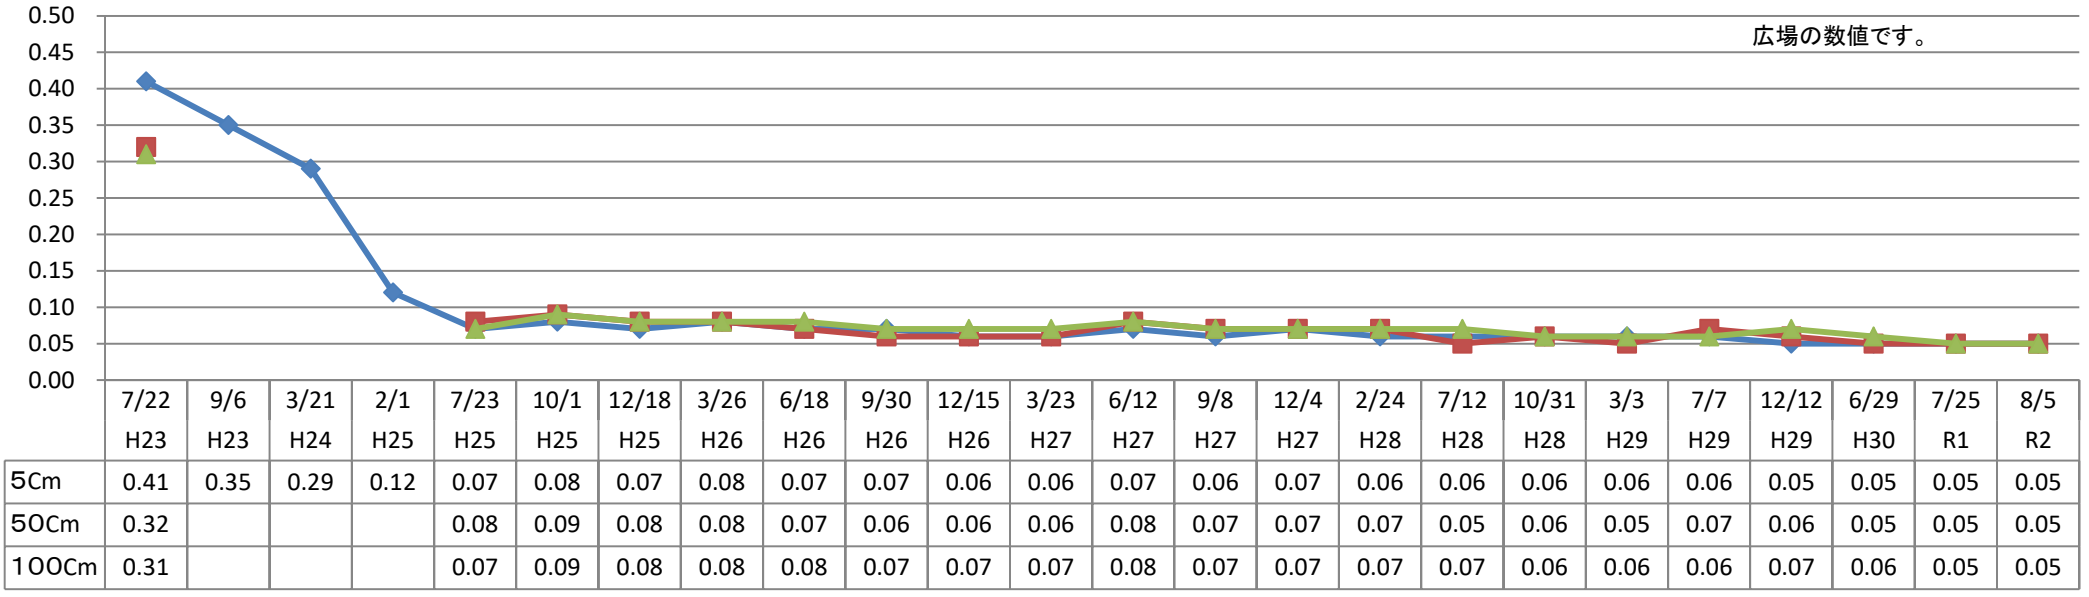

前ヶ崎9号公園 モニタリング推移表

◆ 5Cm ■ 50Cm ▲ 100Cm
 単位: マイクロシーベルト (μSv/h)
 広場の数値です。

地上からの高さ 測定日