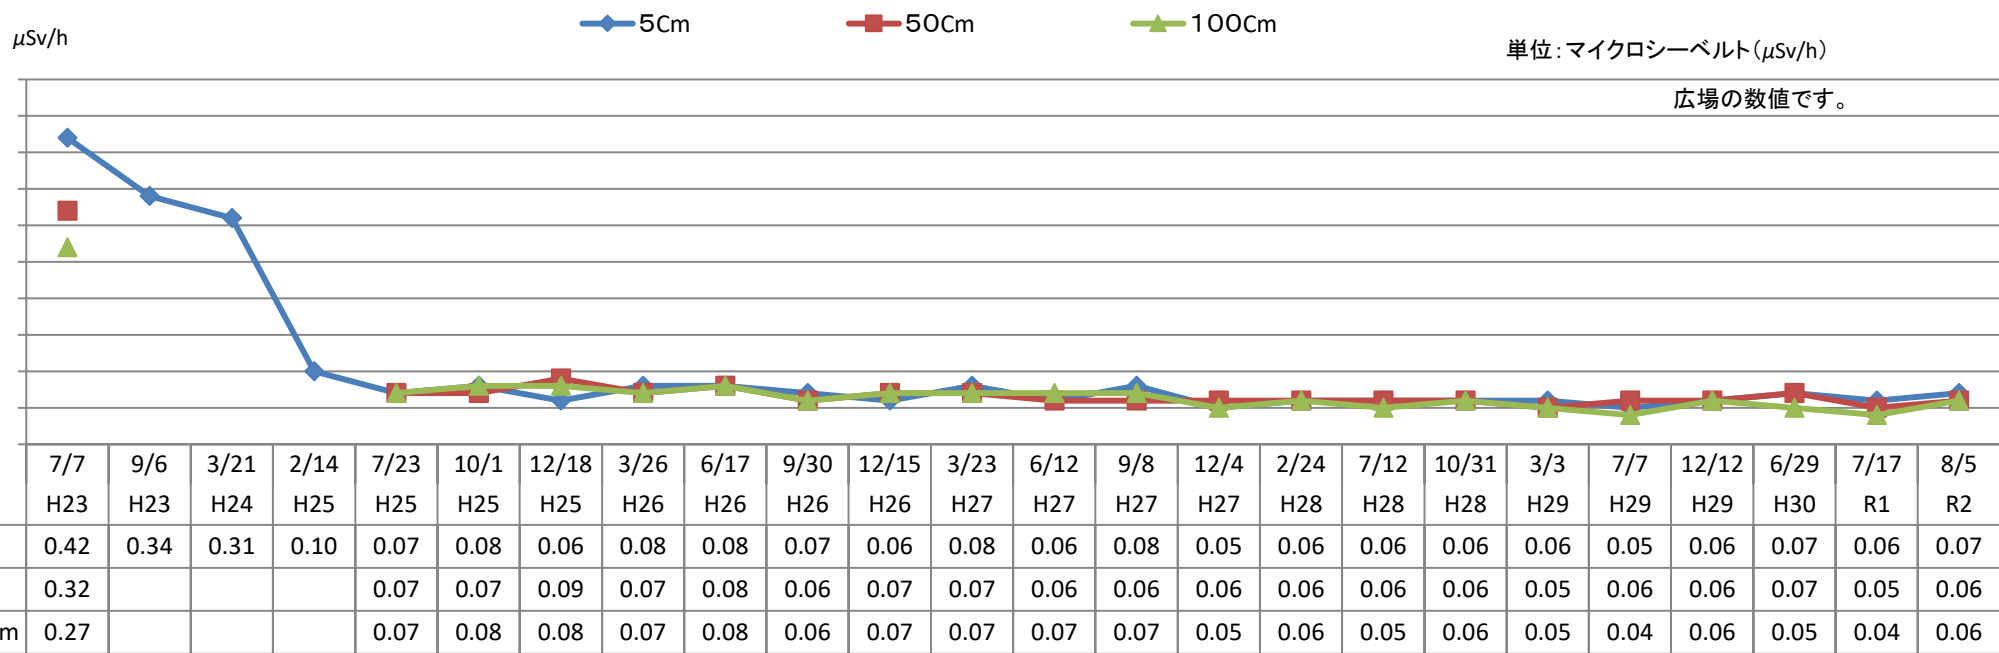

前ヶ崎7号公園 モニタリング推移表

地上からの高さ

測定日