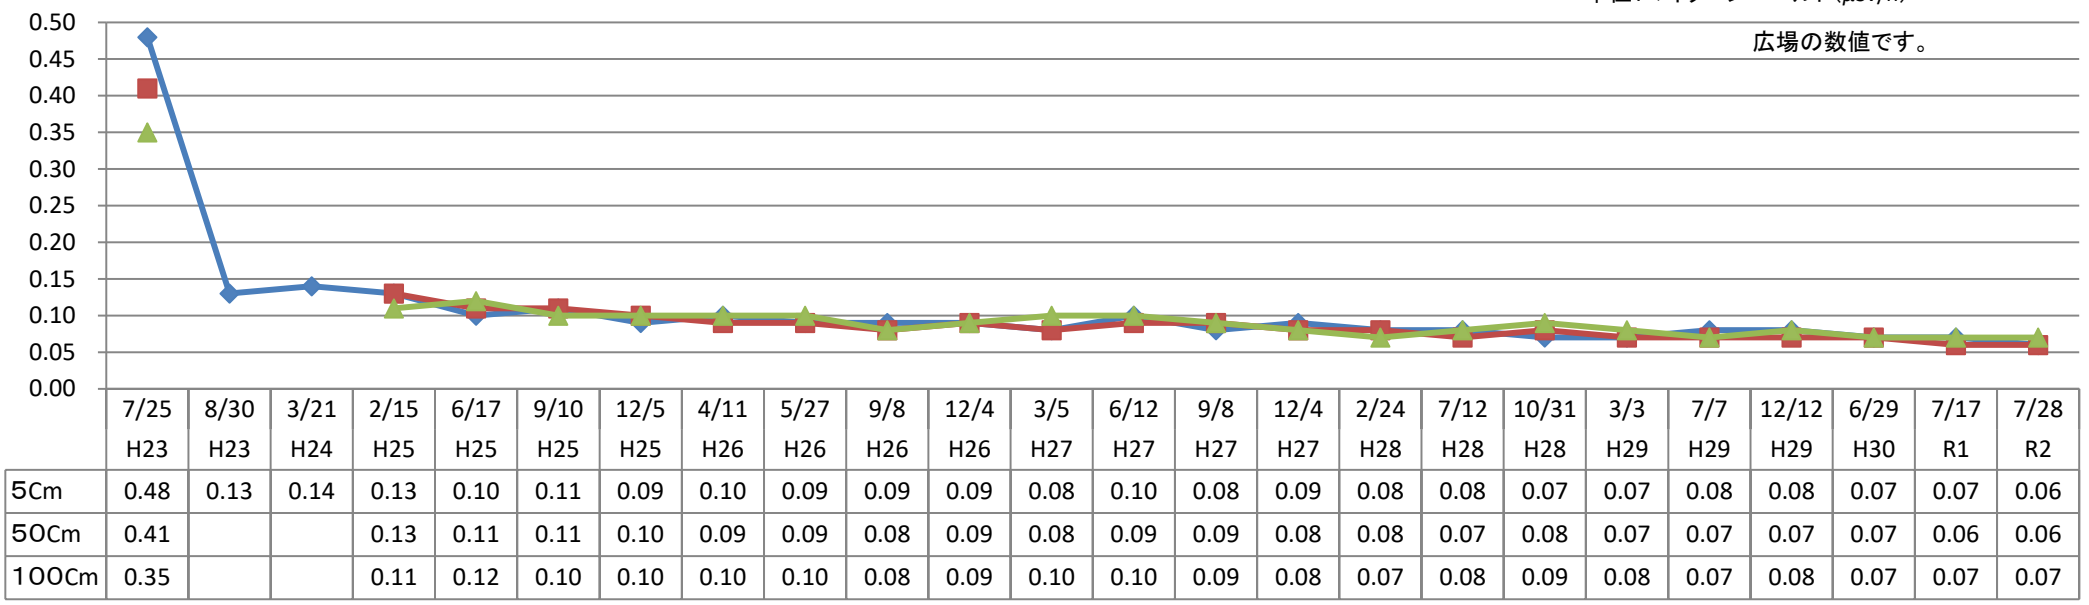

### 前ヶ崎5号公園 モニタリング推移表

◆ 5Cm      ■ 50Cm      ▲ 100Cm  
 単位: マイクロシーベルト(μSv/h)  
 広場の数値です。

地上からの高さ      測定日