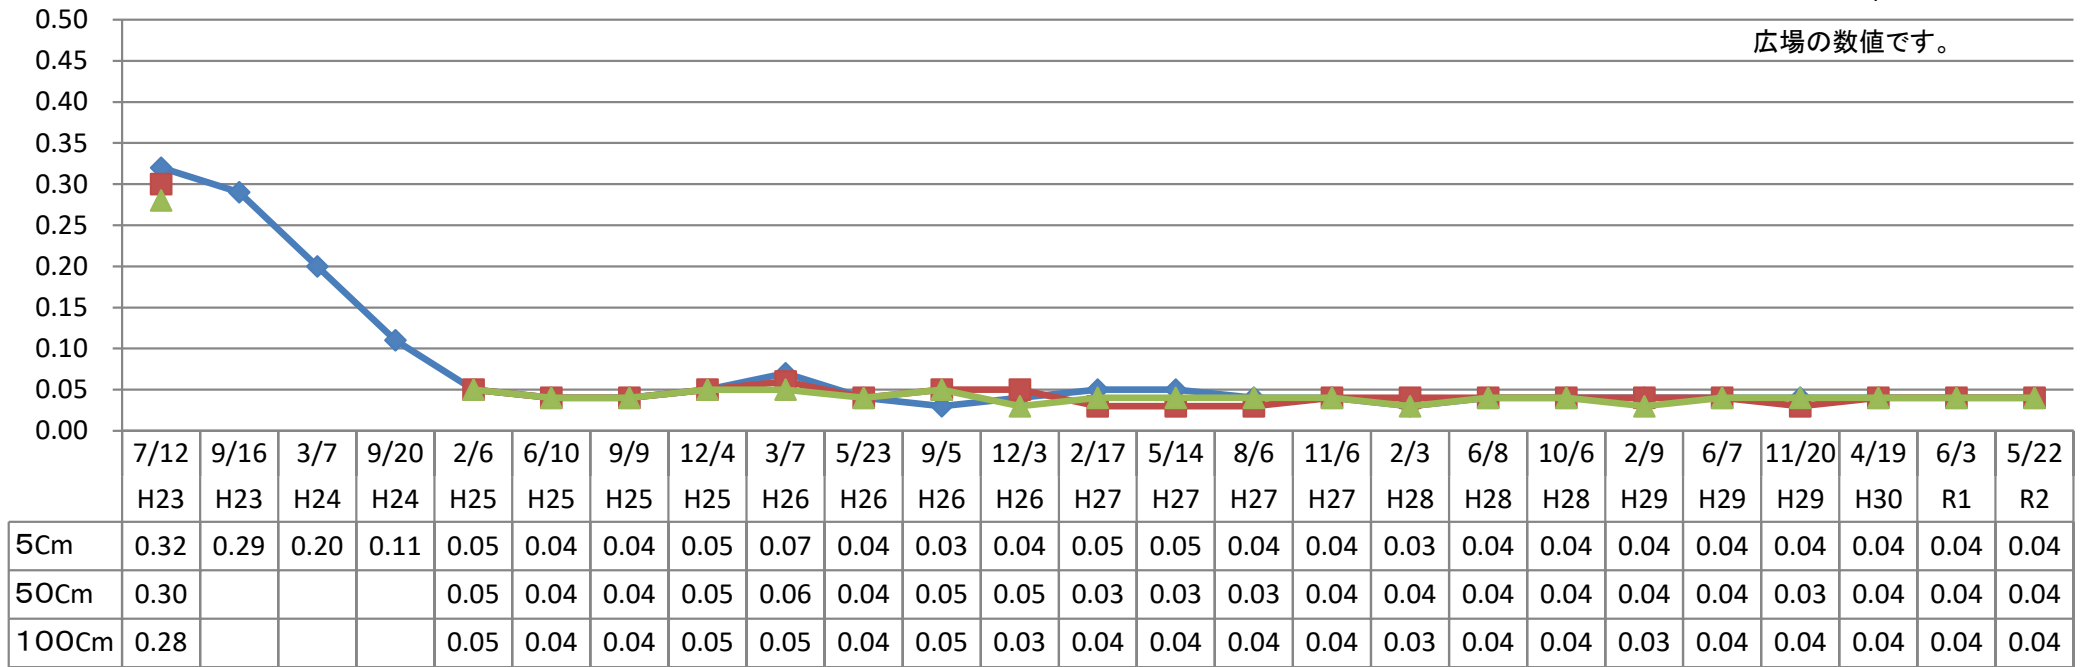

平和台2号公園 モニタリング推移表

◆ 5Cm ■ 50Cm ▲ 100Cm

単位: マイクロシーベルト (μSv/h)

広場の数値です。

地上からの高さ

測定日