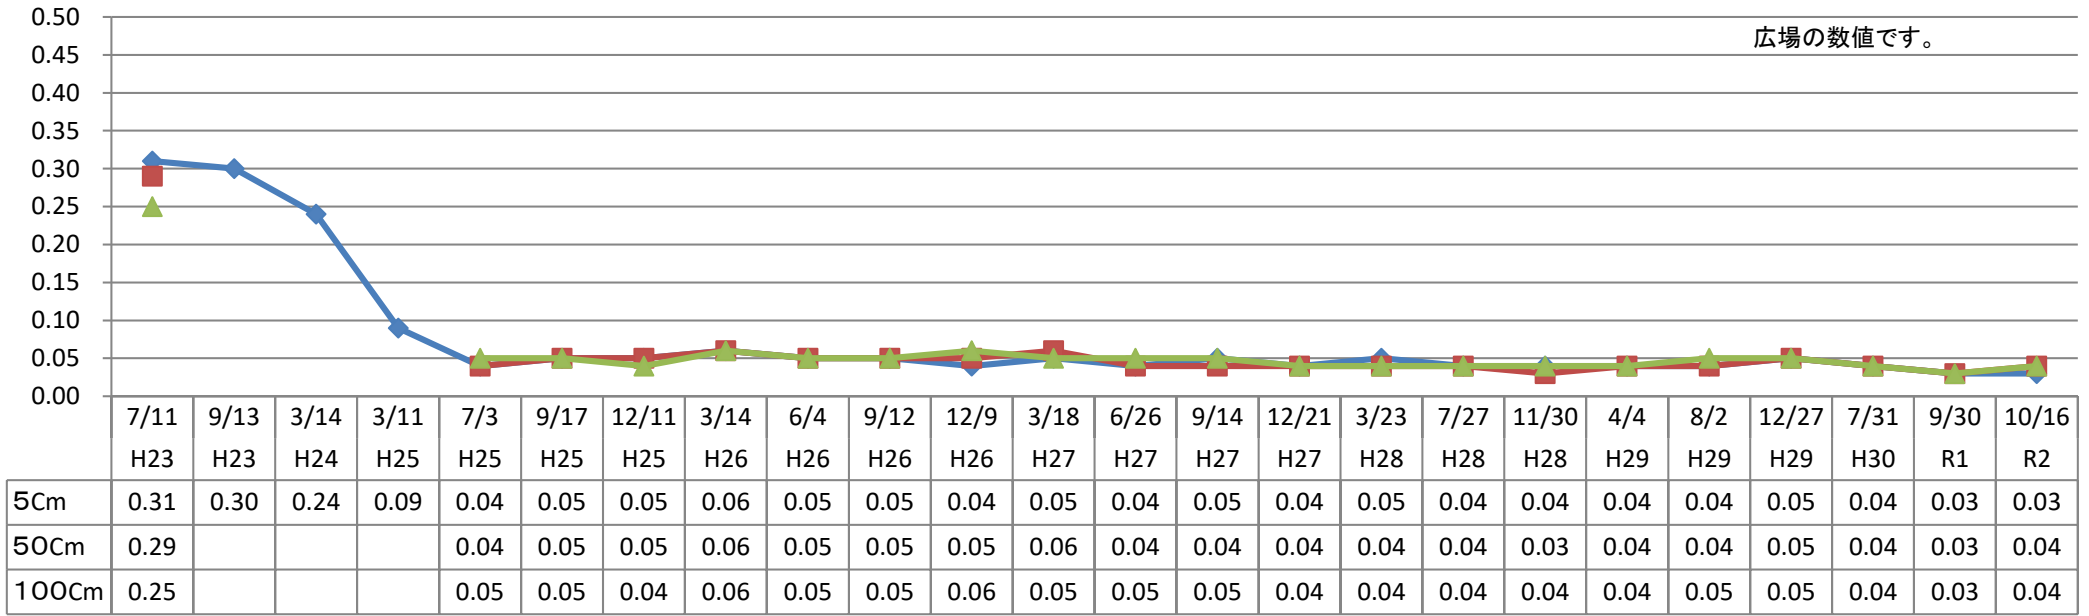

富士見台11号公園 モニタリング推移表

μSv/h ◆ 5Cm ■ 50Cm ▲ 100Cm 単位: マイクロシーベルト (μSv/h)

広場の数値です。

地上からの高さ

測定日