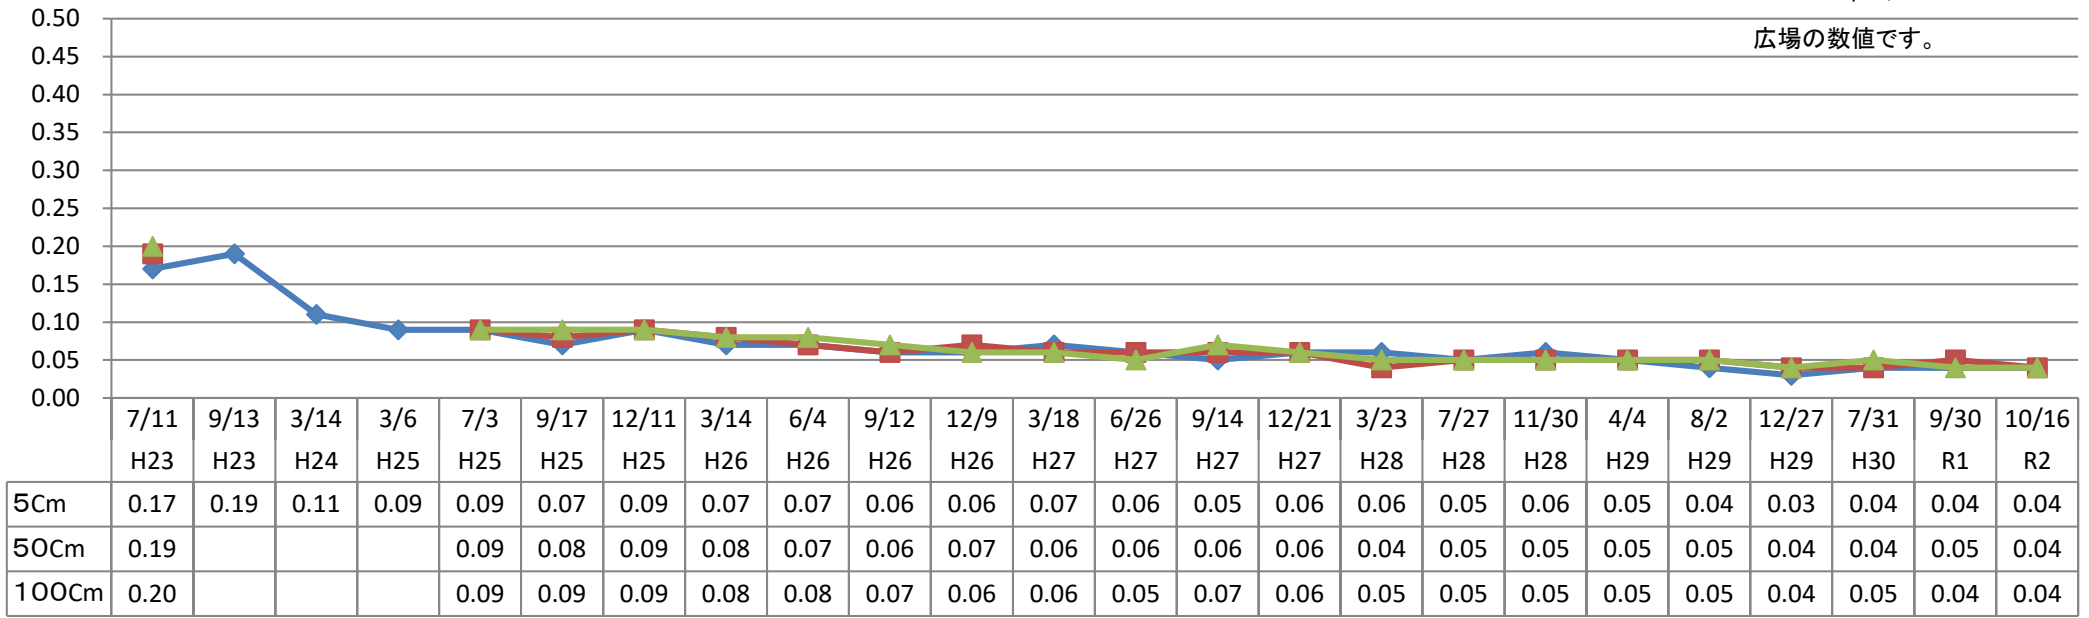

### 富士見台10号公園 モニタリング推移表

μSv/h

◆ 5Cm      ■ 50Cm      ▲ 100Cm

単位：マイクロシーベルト(μSv/h)

広場の数値です。

地上からの高さ

測定日