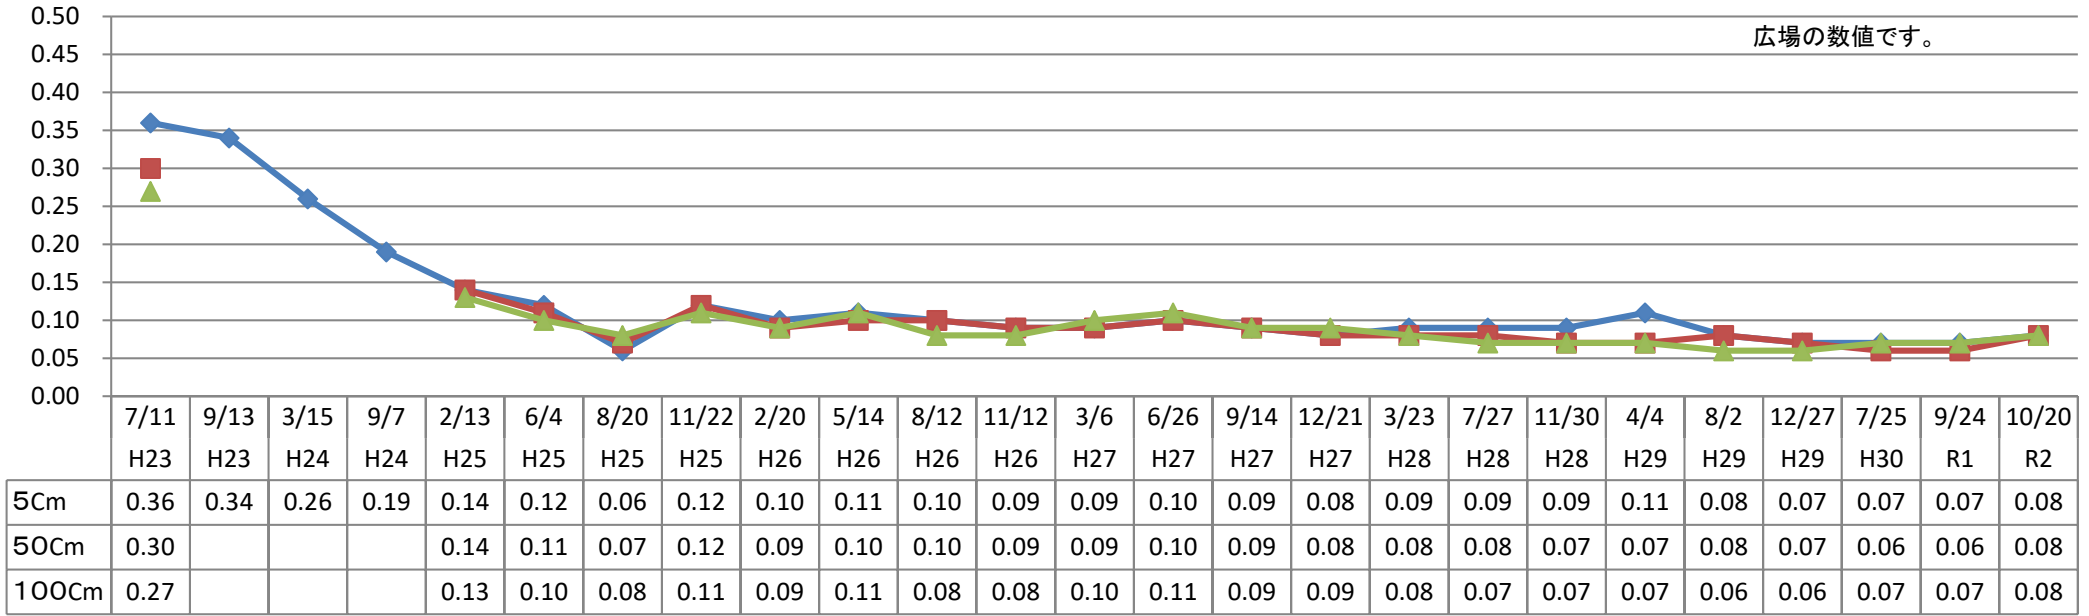

富士見台6号公園 モニタリング推移表

μSv/h ◆ 5Cm ■ 50Cm ▲ 100Cm 単位: マイクロシーベルト (μSv/h)

広場の数値です。

地上からの高さ

測定日