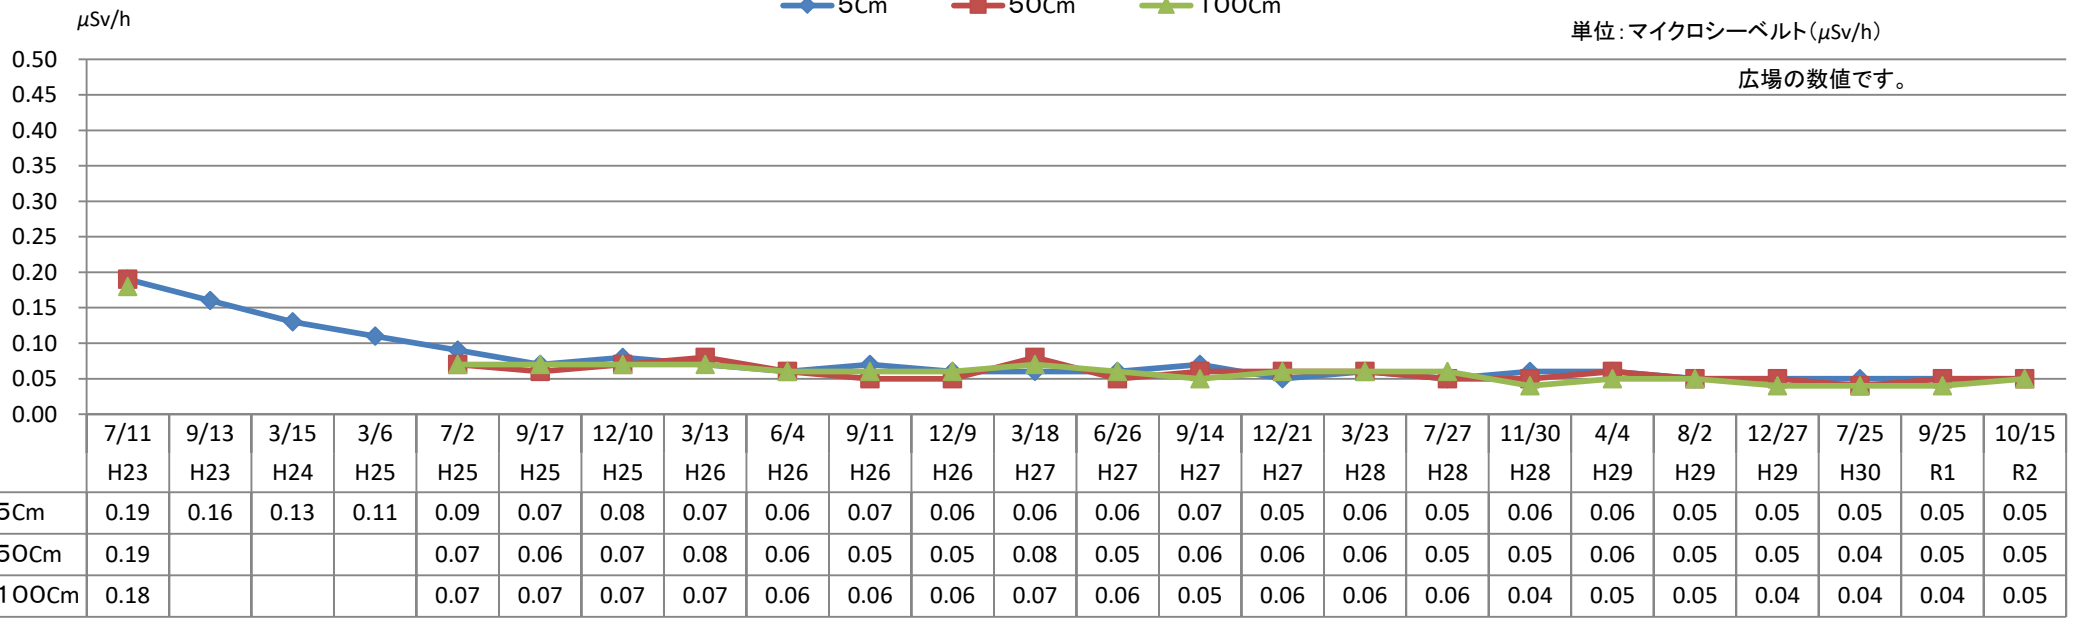

富士見台4号公園 モニタリング推移表

◆ 5Cm ■ 50Cm ▲ 100Cm

単位：マイクロシーベルト(μSv/h)

広場の数値です。

地上からの高さ

測定日