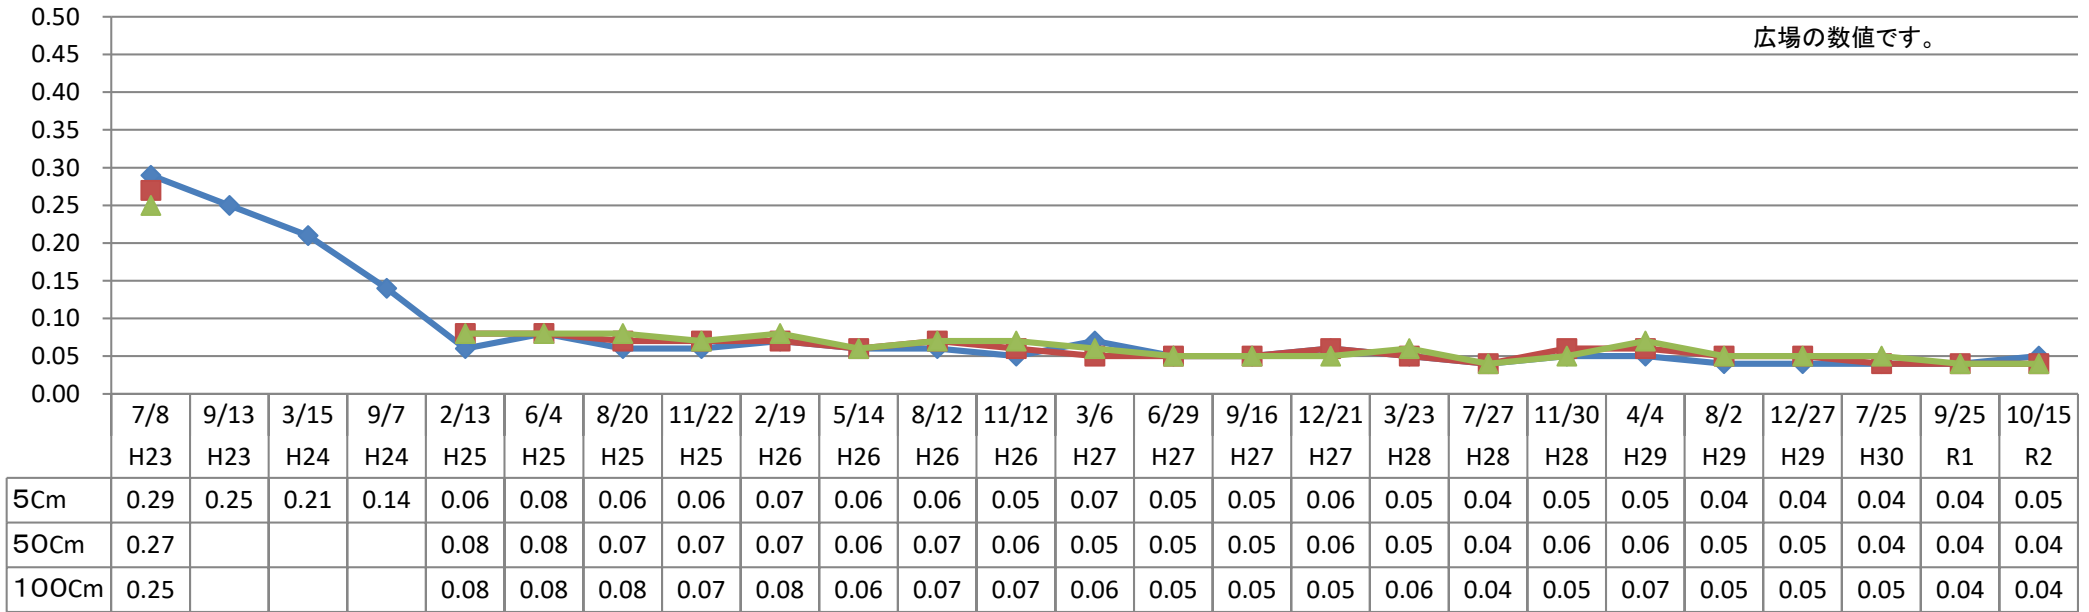

### 富士見台3号公園 モニタリング推移表

μSv/h ◆ 5Cm ■ 50Cm ▲ 100Cm 単位: マイクロシーベルト(μSv/h)

広場の数値です。

地上からの高さ

測定日