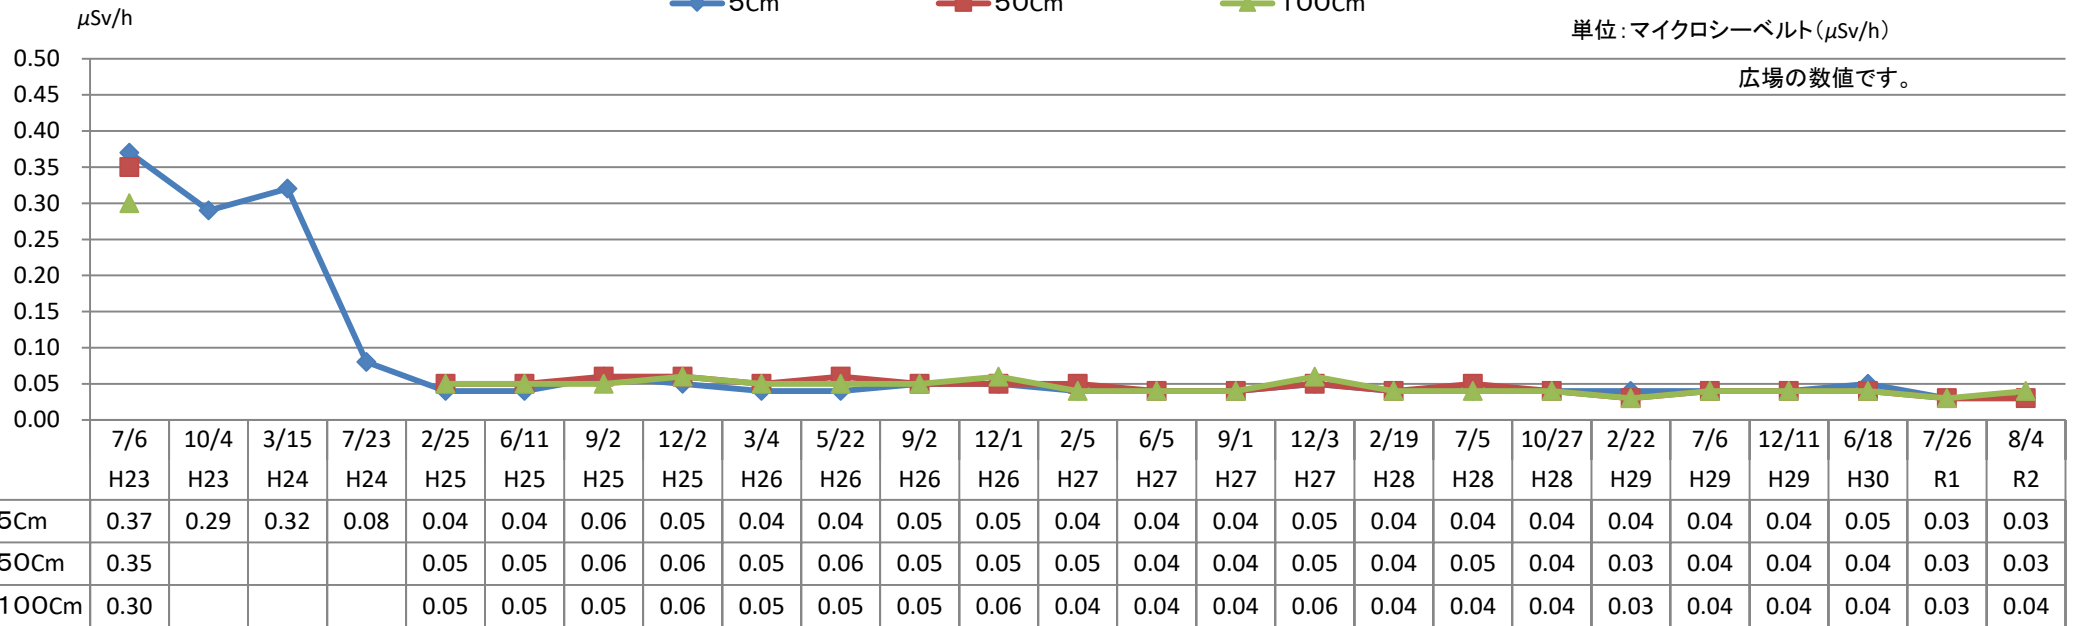

鱈ヶ崎2号公園 モニタリング推移表

◆ 5Cm ■ 50Cm ▲ 100Cm

単位：マイクロシーベルト(μSv/h)

広場の数値です。

地上からの高さ

測定日