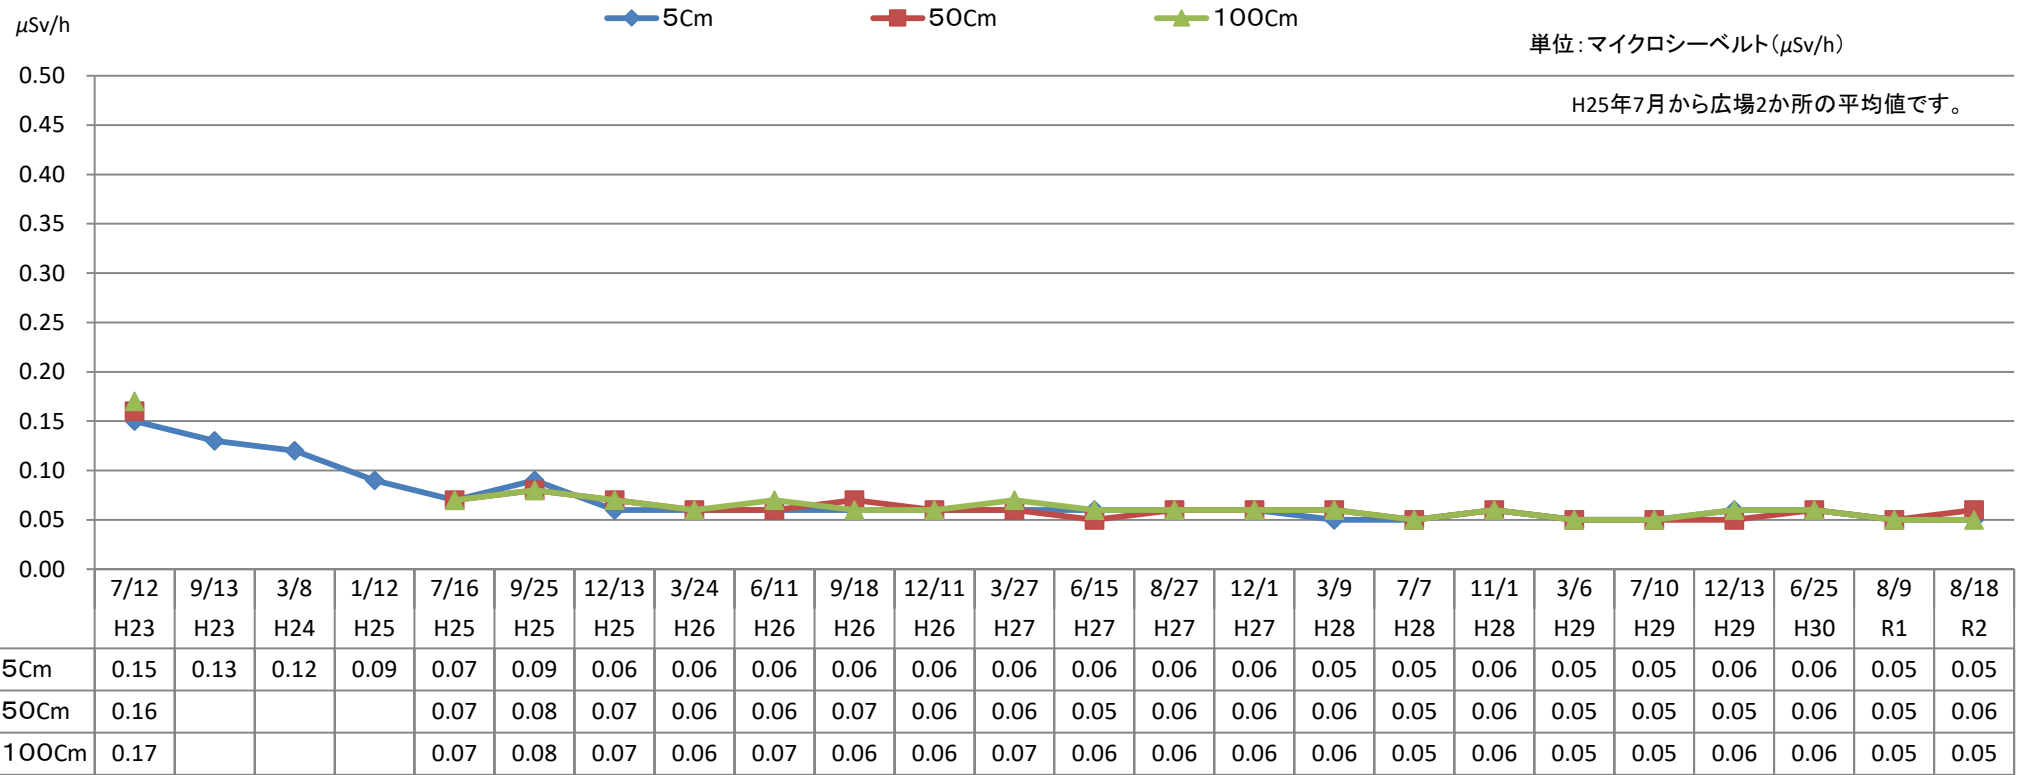

東深井こもれび公園 モニタリング推移表

地上からの高さ

測定日