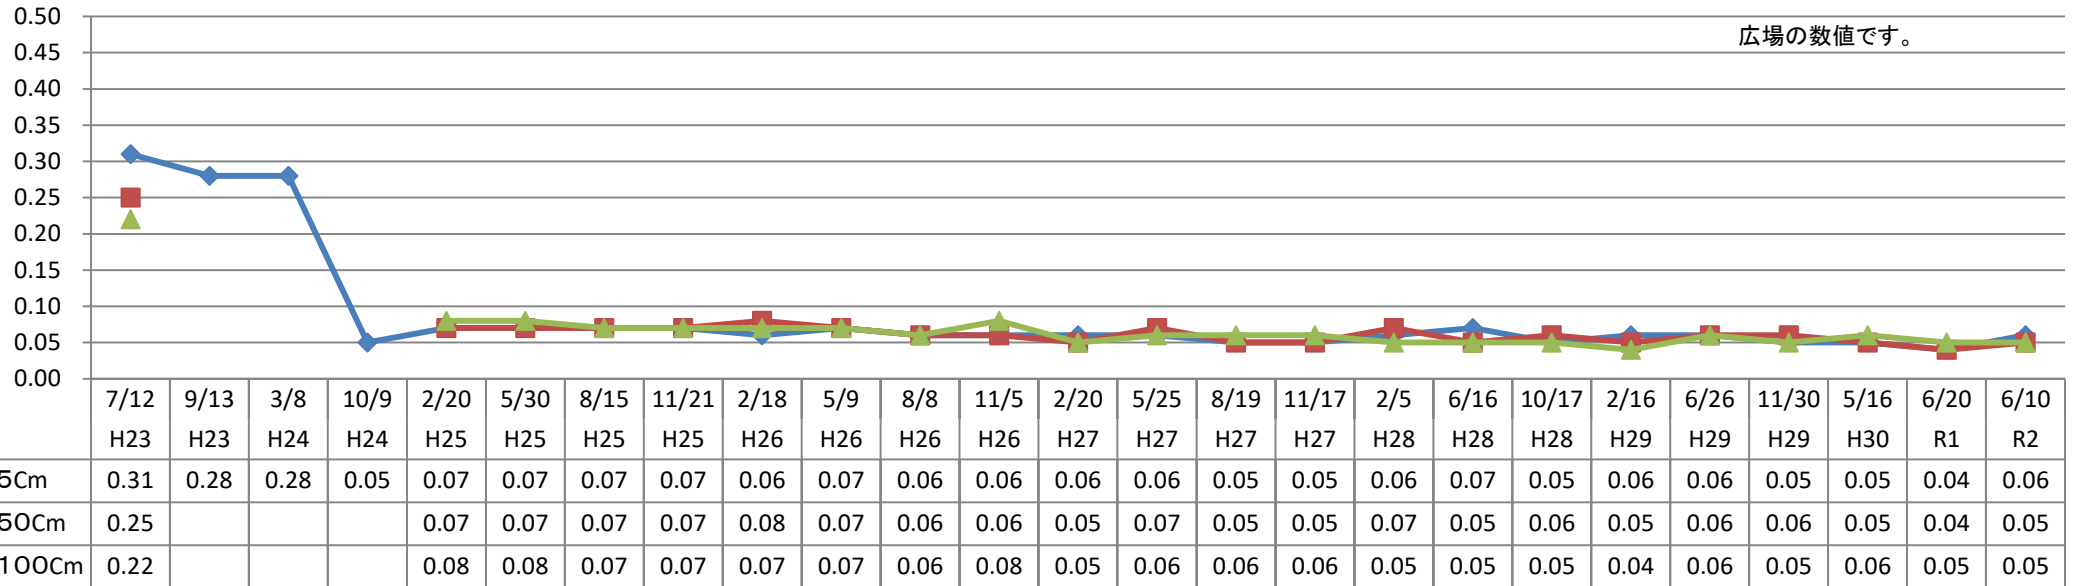

### 東深井17号公園 モニタリング推移表

◆ 5Cm      ■ 50Cm      ▲ 100Cm

単位：マイクロシーベルト(μSv/h)

広場の数値です。

地上からの高さ

測定日