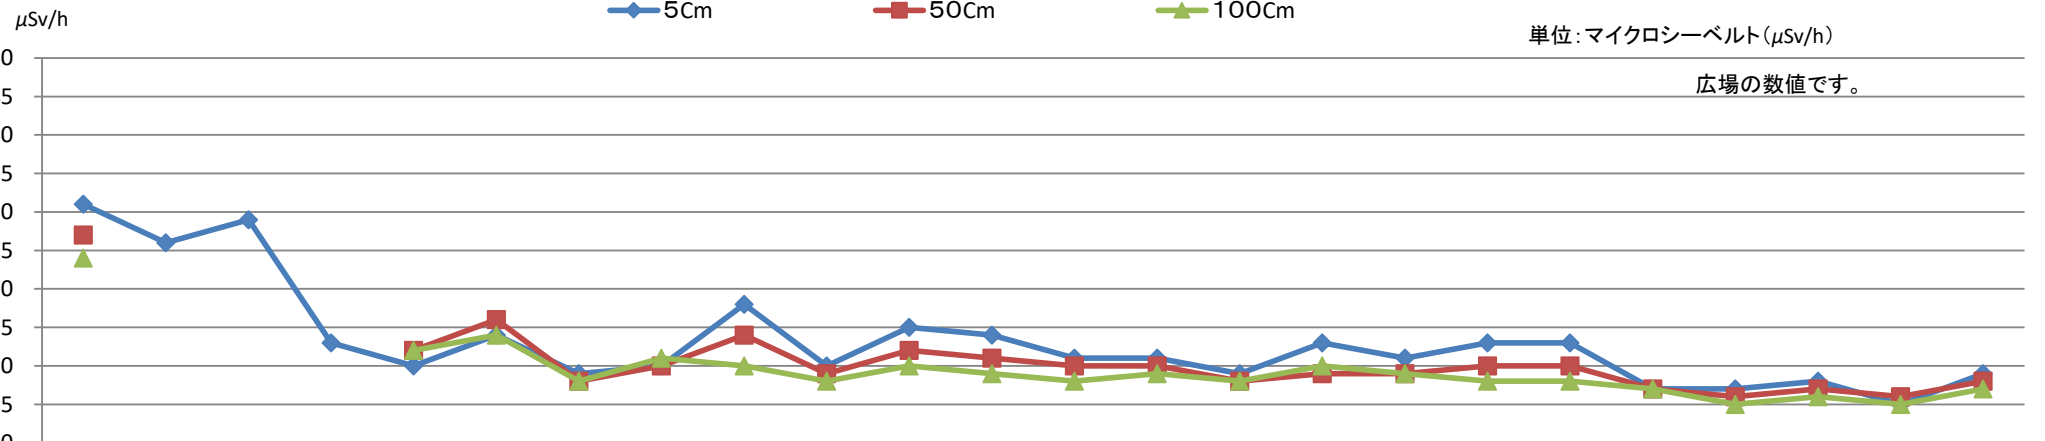

東深井14号公園 モニタリング推移表

	7/7	9/12	3/1	3/5	7/10	9/20	12/12	3/19	6/9	9/18	12/11	3/24	5/25	8/19	11/17	2/5	6/16	10/17	2/16	6/26	11/30	5/16	7/2	6/16	
	H23	H23	H24	H25	H25	H25	H25	H26	H26	H26	H26	H27	H27	H27	H27	H28	H28	H28	H29	H29	H29	H29	H30	R1	R2
5Cm	0.31	0.26	0.29	0.13	0.10	0.14	0.09	0.10	0.18	0.10	0.15	0.14	0.11	0.11	0.09	0.13	0.11	0.13	0.13	0.07	0.07	0.08	0.05	0.09	
50Cm	0.27				0.12	0.16	0.08	0.10	0.14	0.09	0.12	0.11	0.10	0.10	0.08	0.09	0.09	0.10	0.10	0.07	0.06	0.07	0.06	0.08	
100Cm	0.24				0.12	0.14	0.08	0.11	0.10	0.08	0.10	0.09	0.08	0.09	0.08	0.10	0.09	0.08	0.08	0.07	0.05	0.06	0.05	0.07	

地上からの高さ

測定日