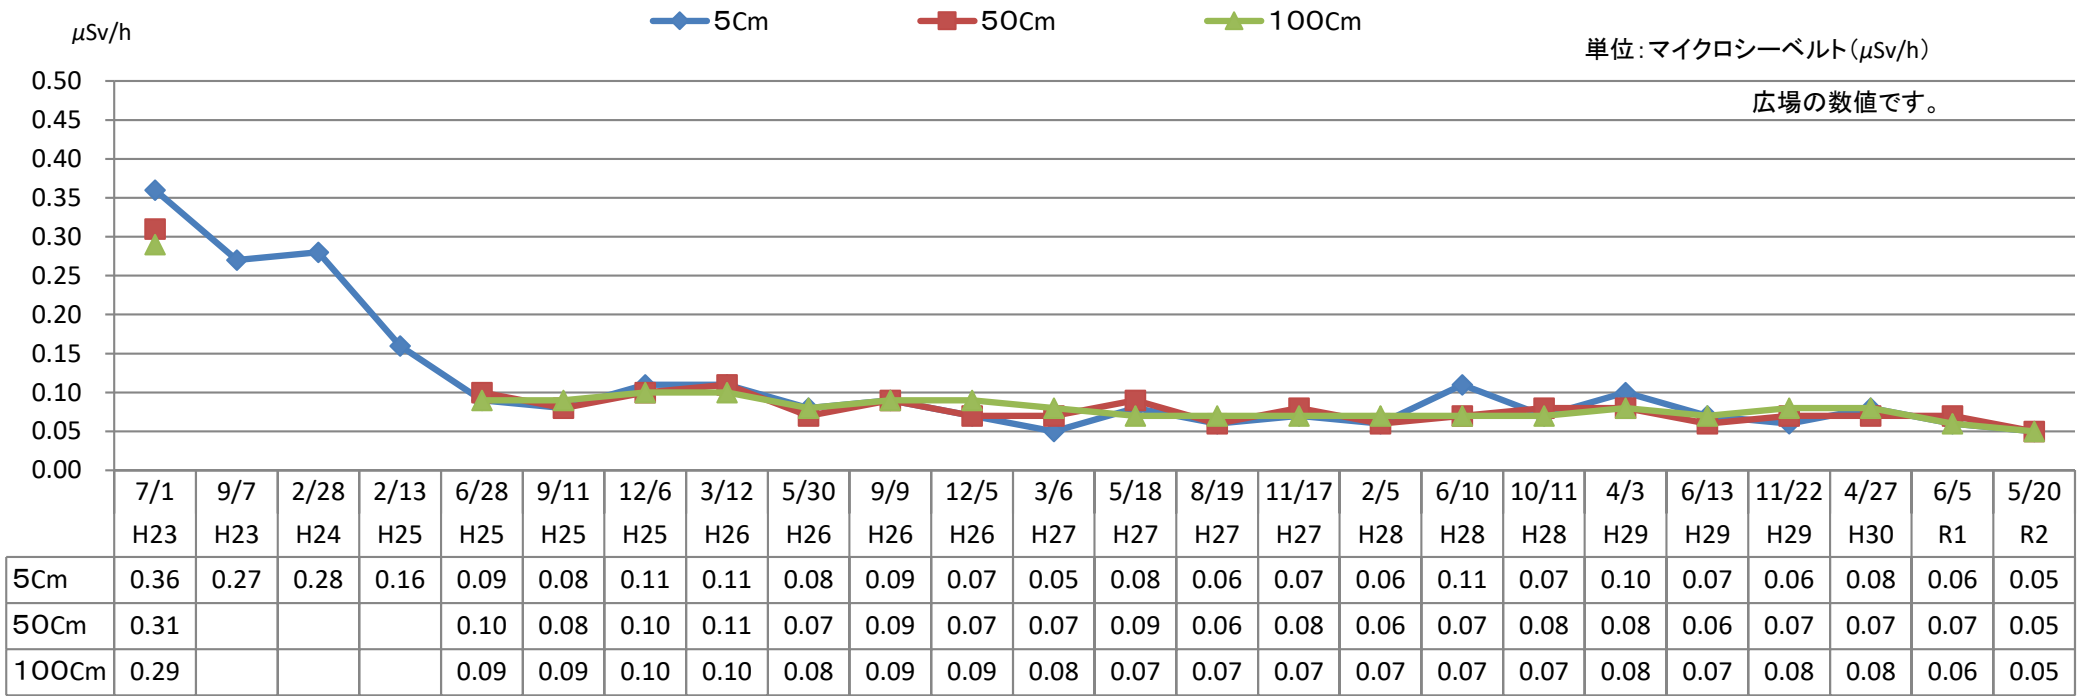

東深井10号公園 モニタリング推移表

地上からの高さ

測定日