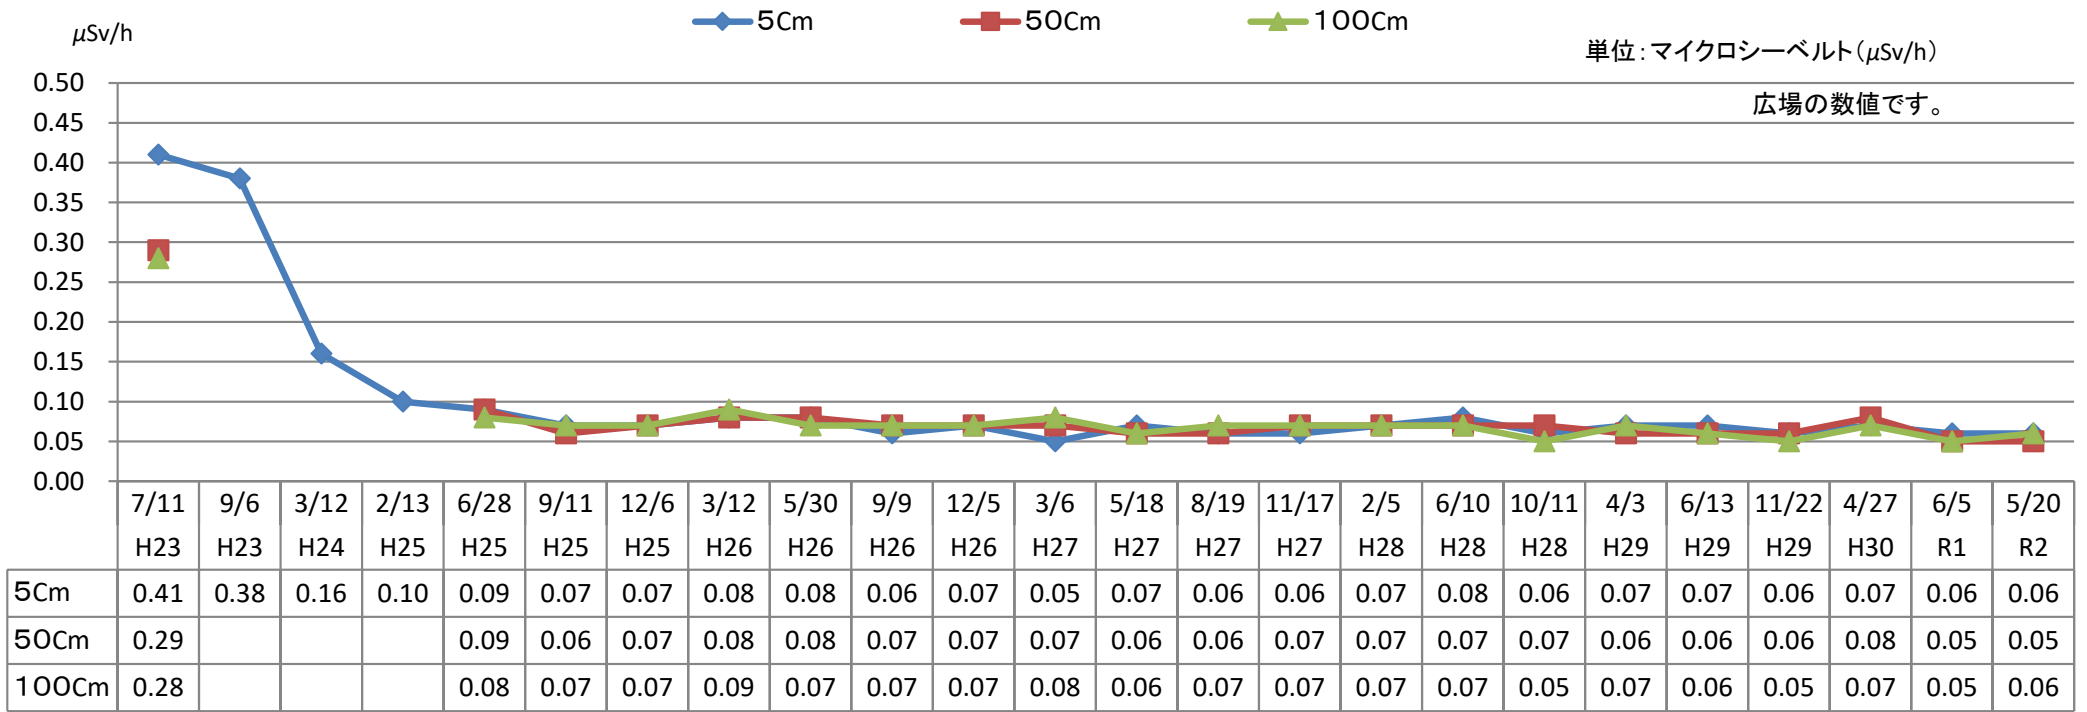

### 東深井8号公園 モニタリング推移表

地上からの高さ

測定日