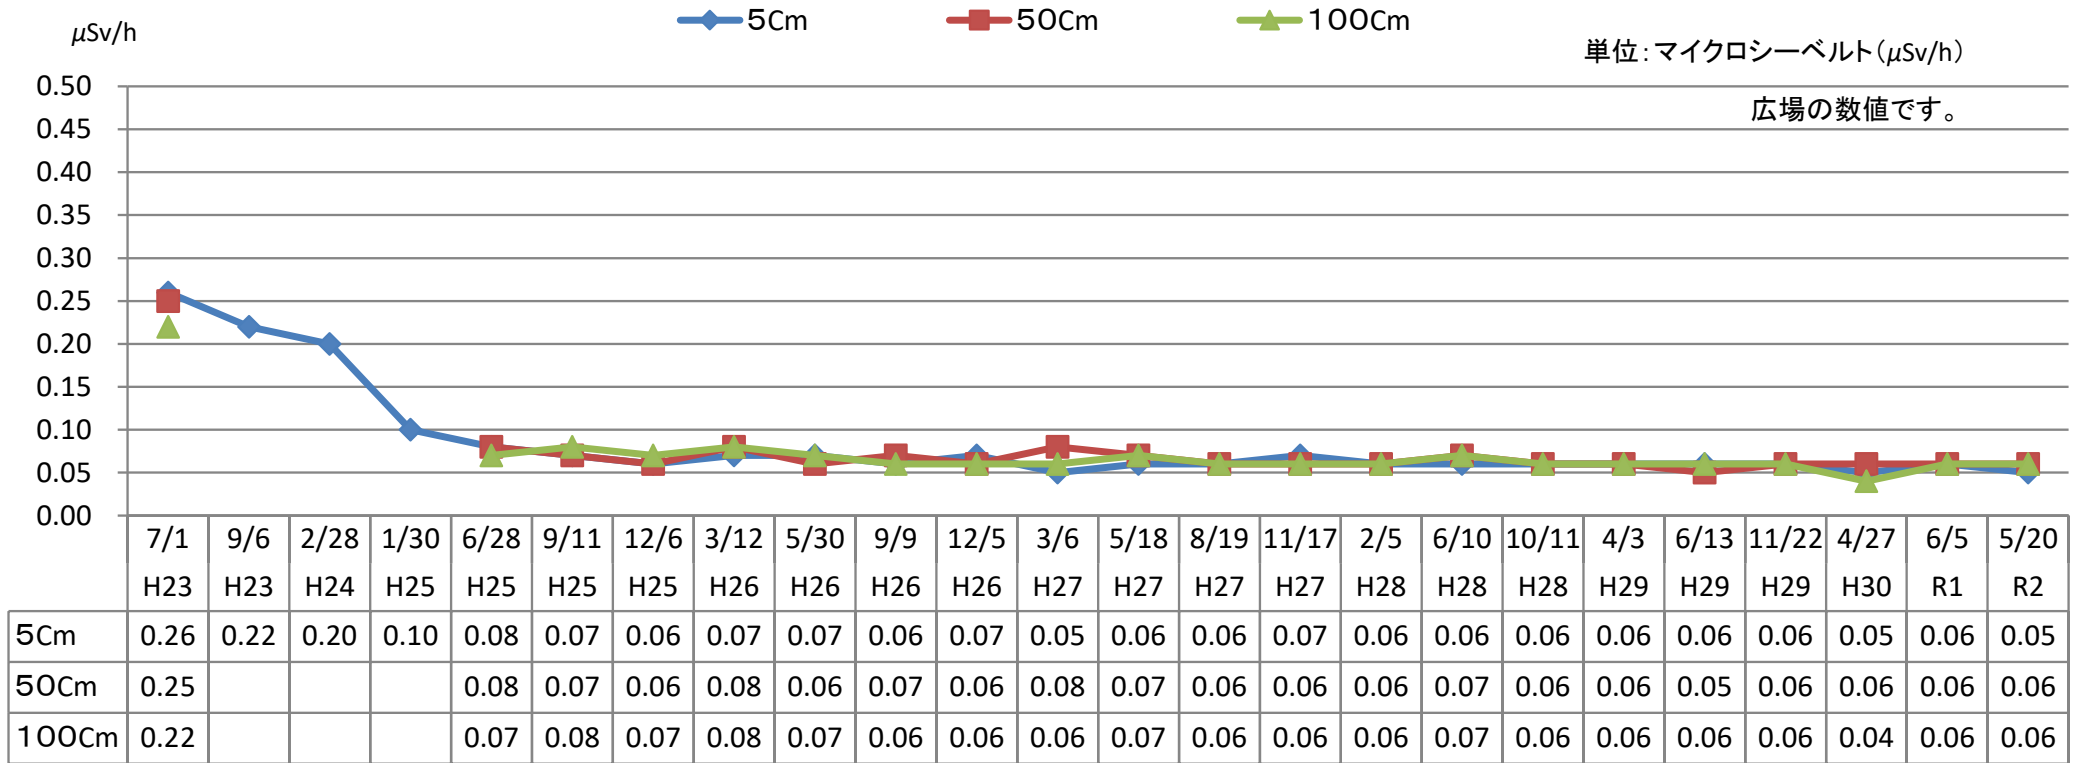

東深井7号公園 モニタリング推移表

地上からの高さ

測定日