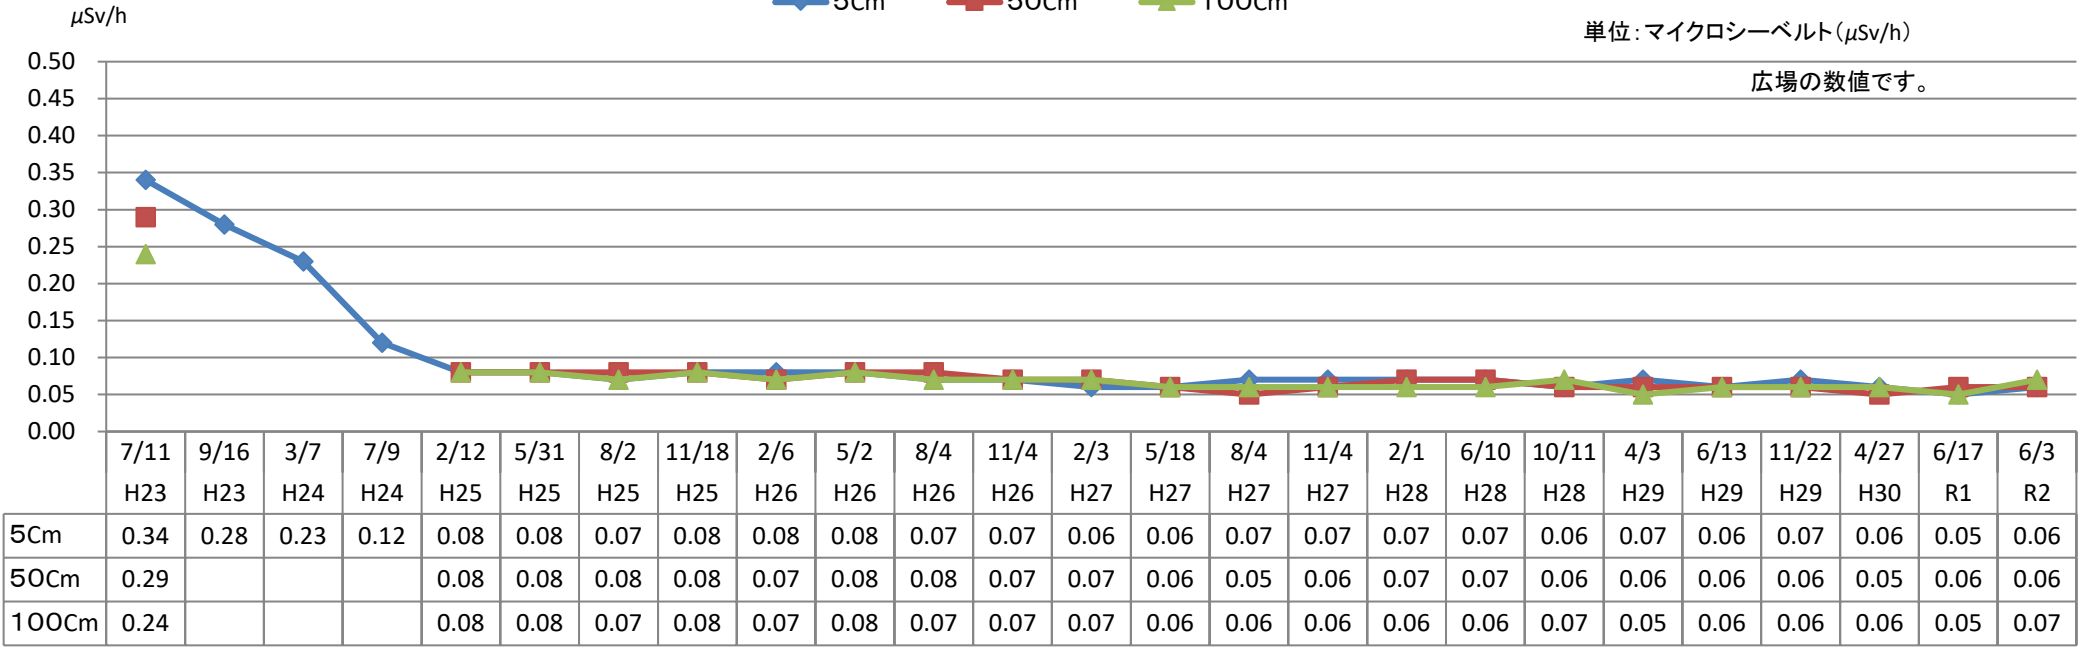

東深井5号公園 モニタリング推移表

◆ 5Cm ■ 50Cm ▲ 100Cm

単位：マイクロシーベルト(μSv/h)

広場の数値です。

地上からの高さ

測定日